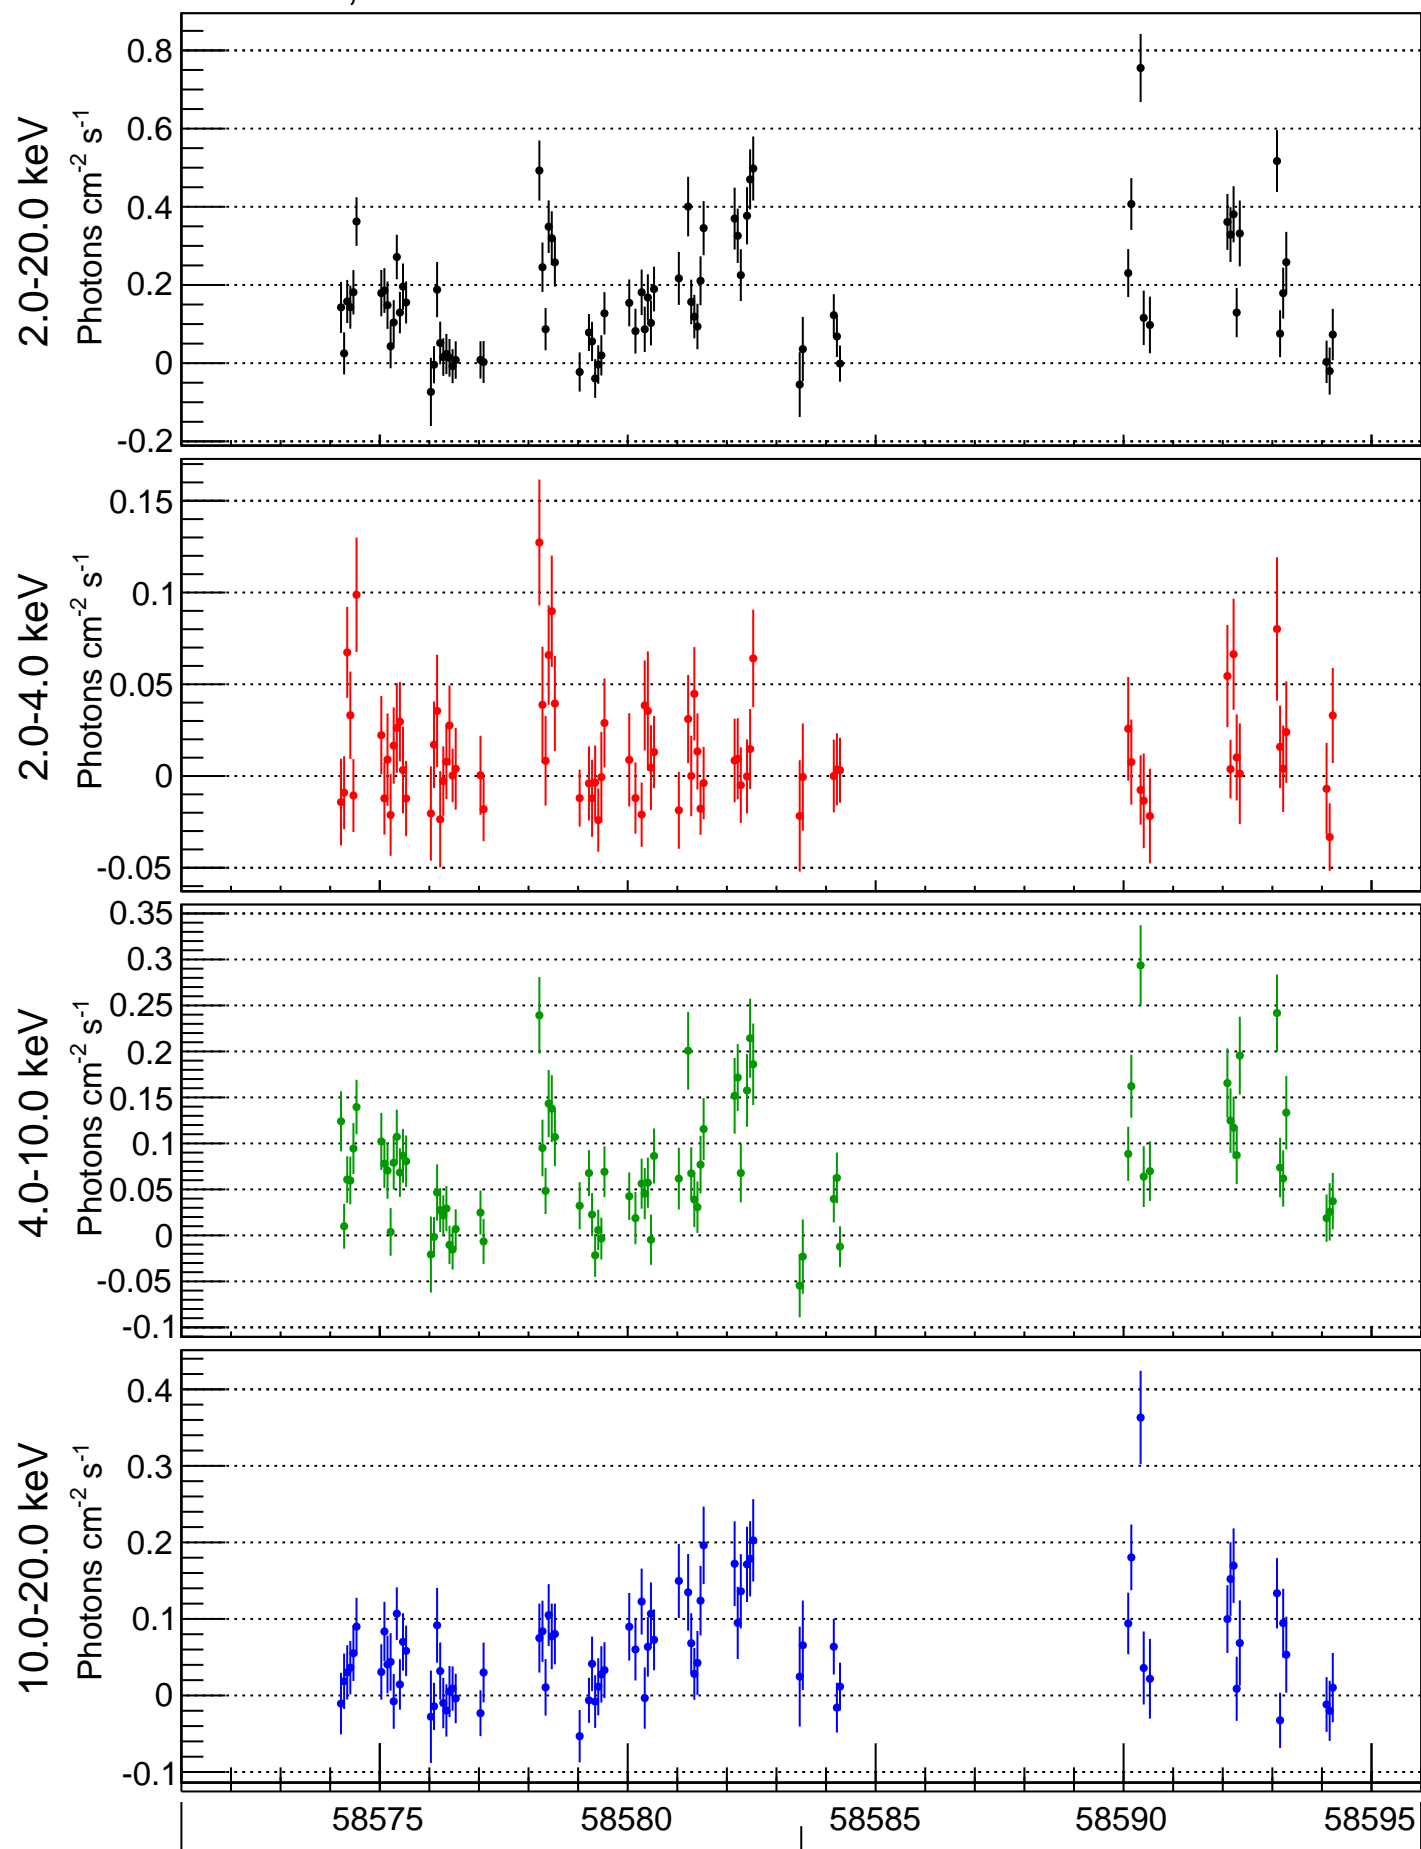

Vela X-1, GP Vel

binsize=1.5h

2019-03-29

2019-04-23