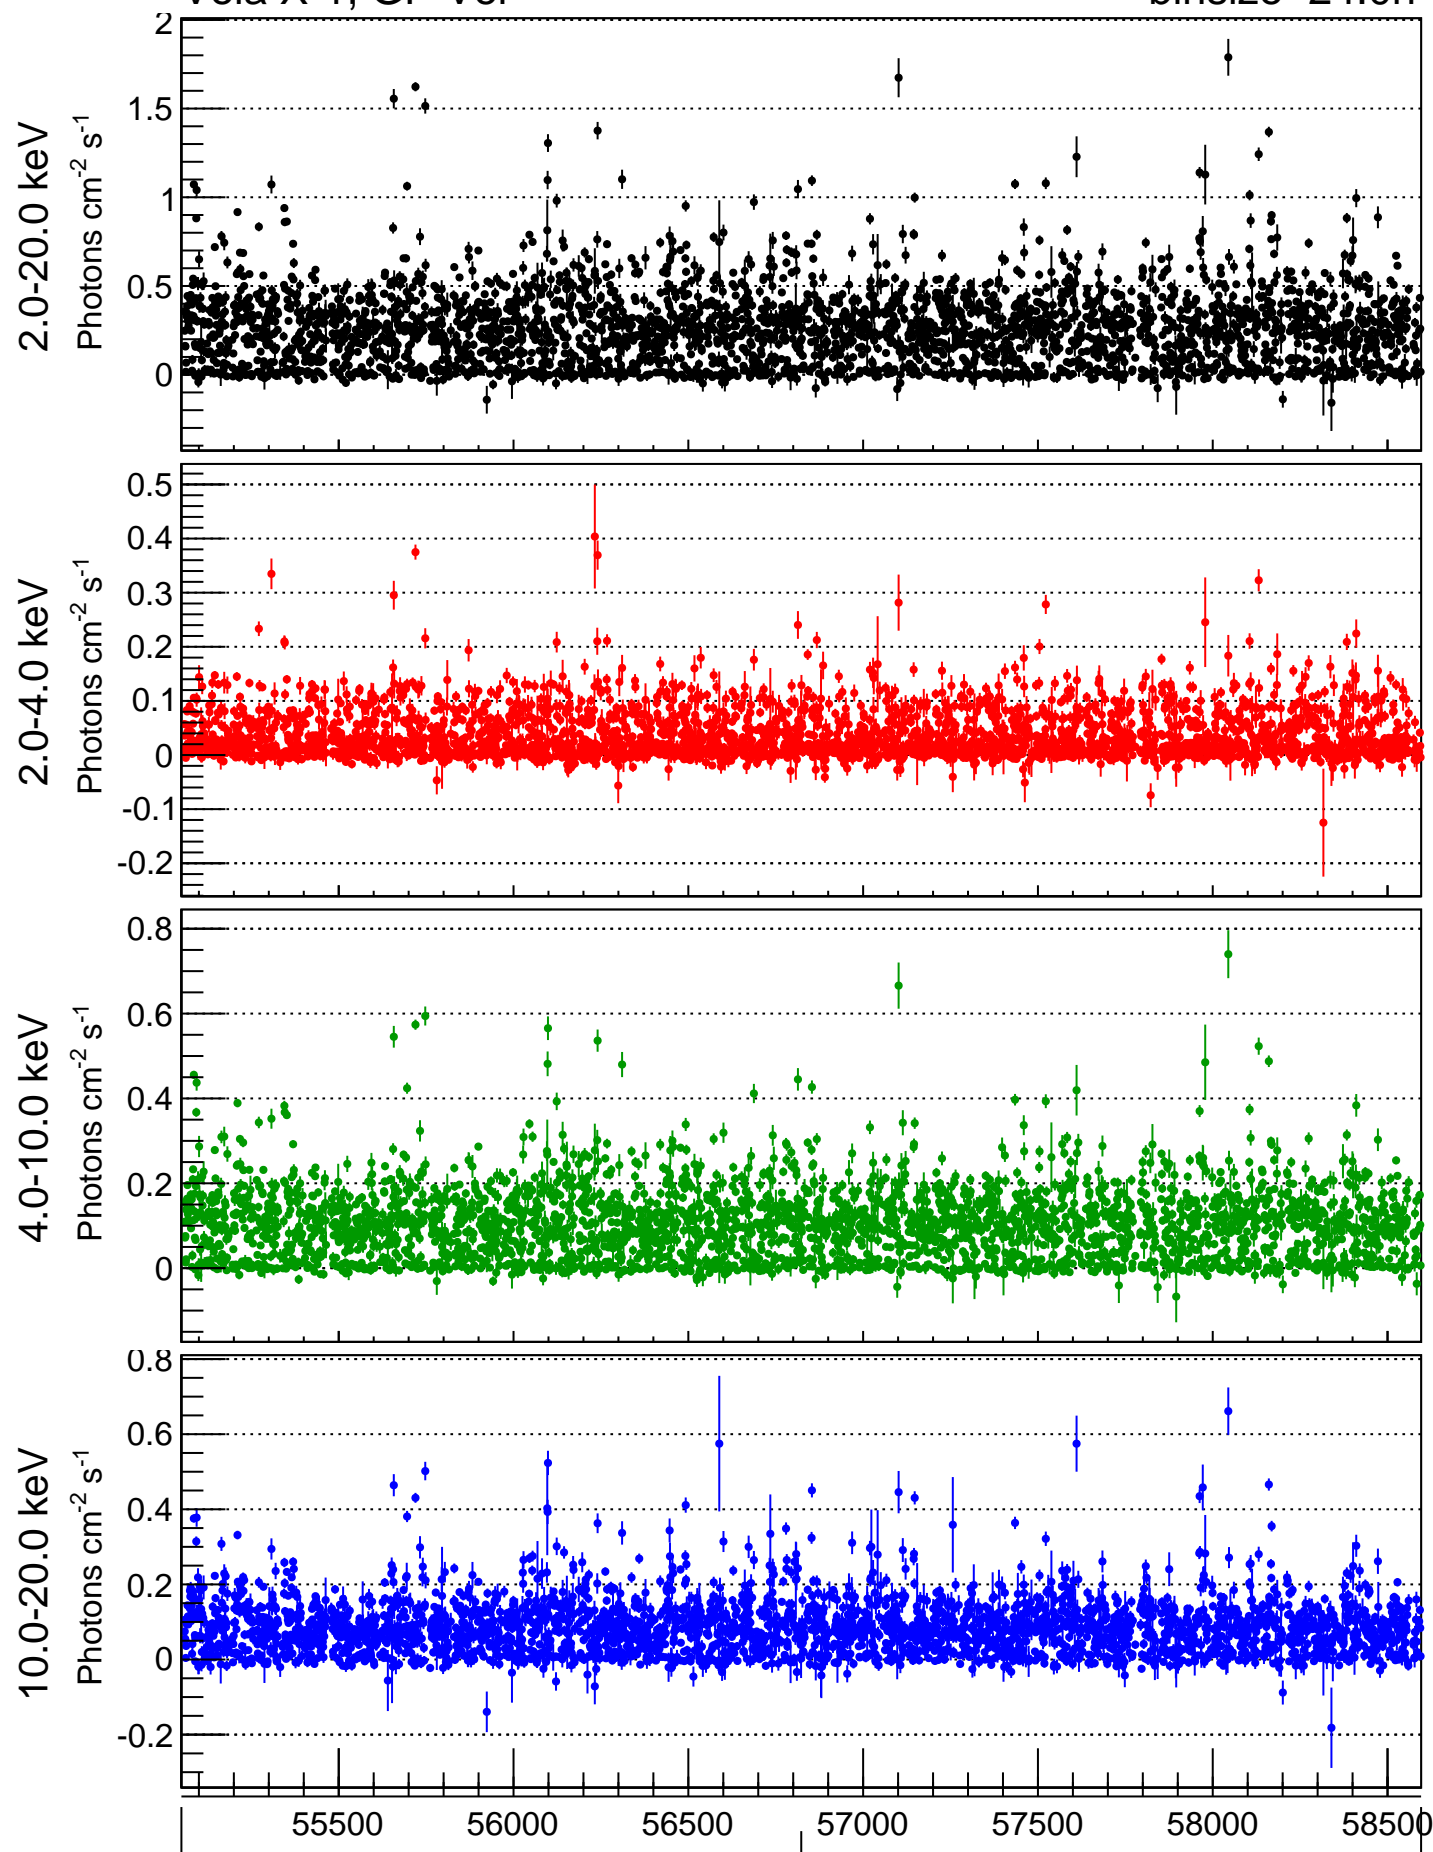

Vela X-1, GP Vel

binsize=24.0h

2009-08-07

2019-04-23