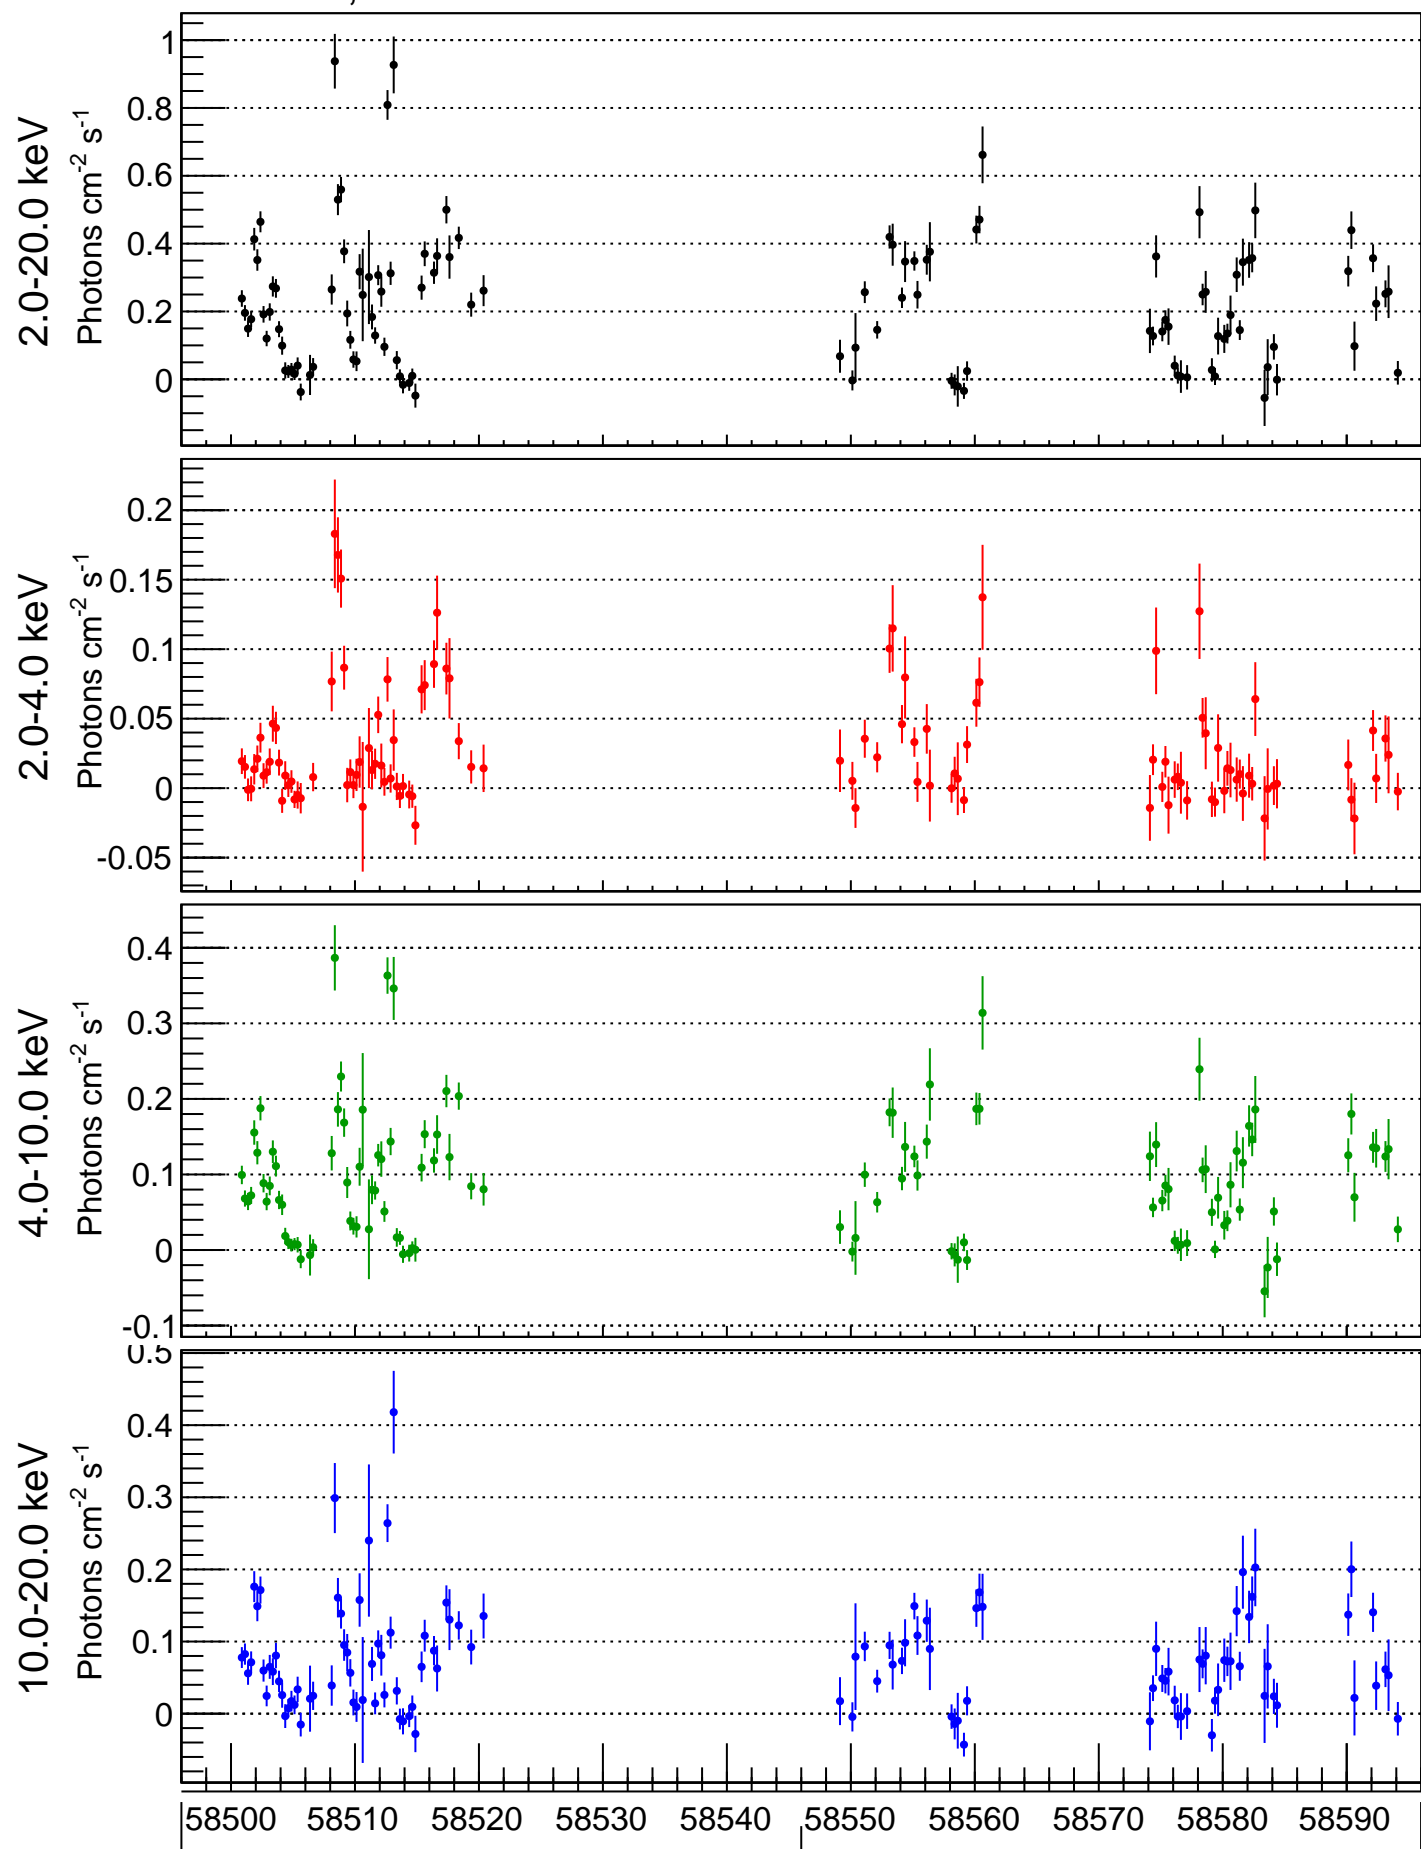

Vela X-1, GP Vel

binsize=6.0h

2019-01-13

2019-04-23