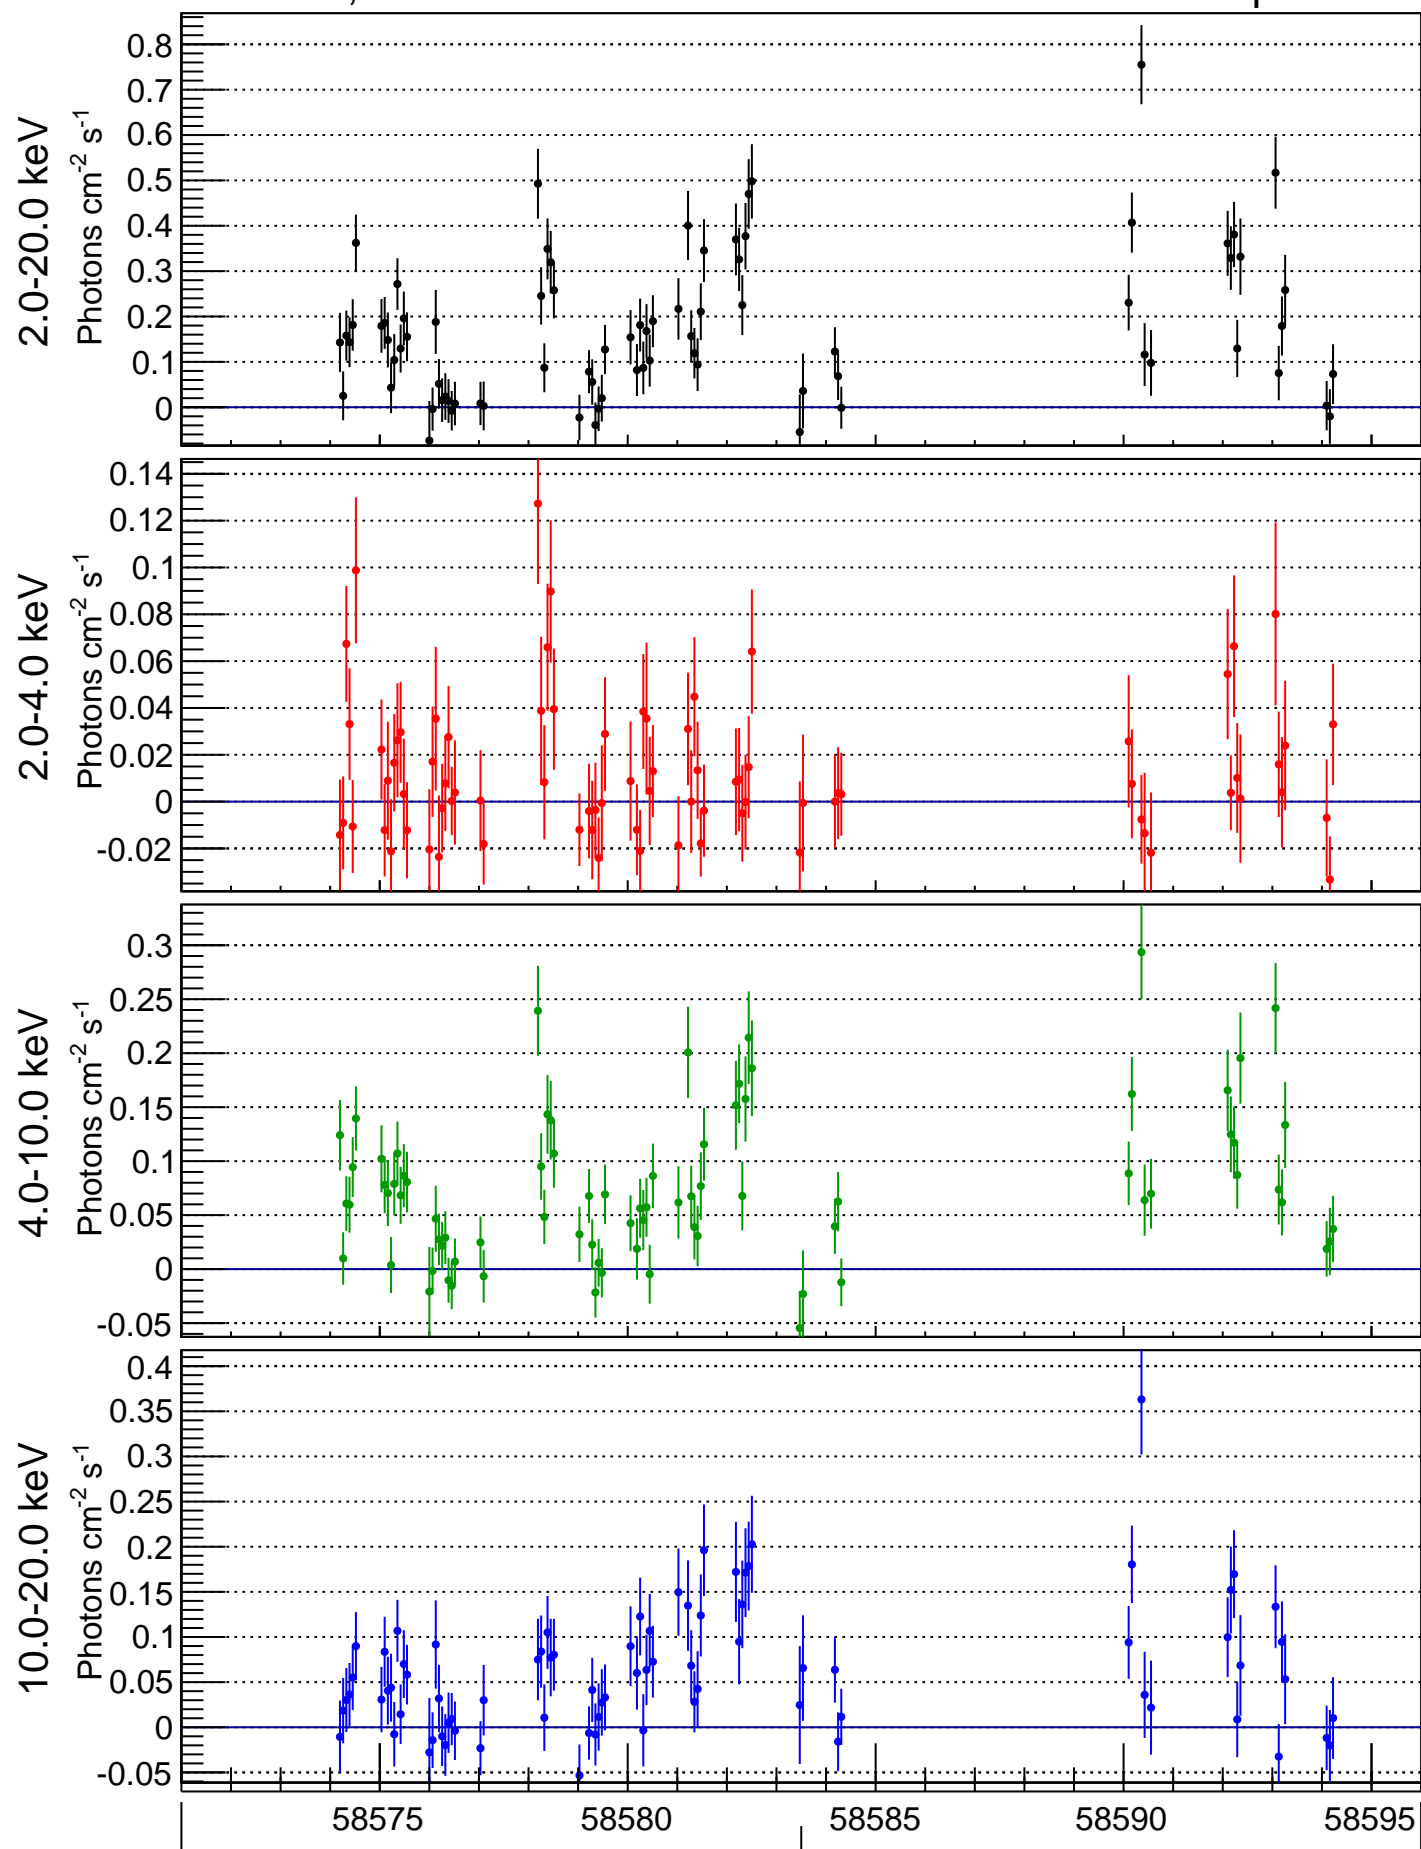

Vela X-1, GP Vel

Data per scan

2019-03-29

2019-04-23