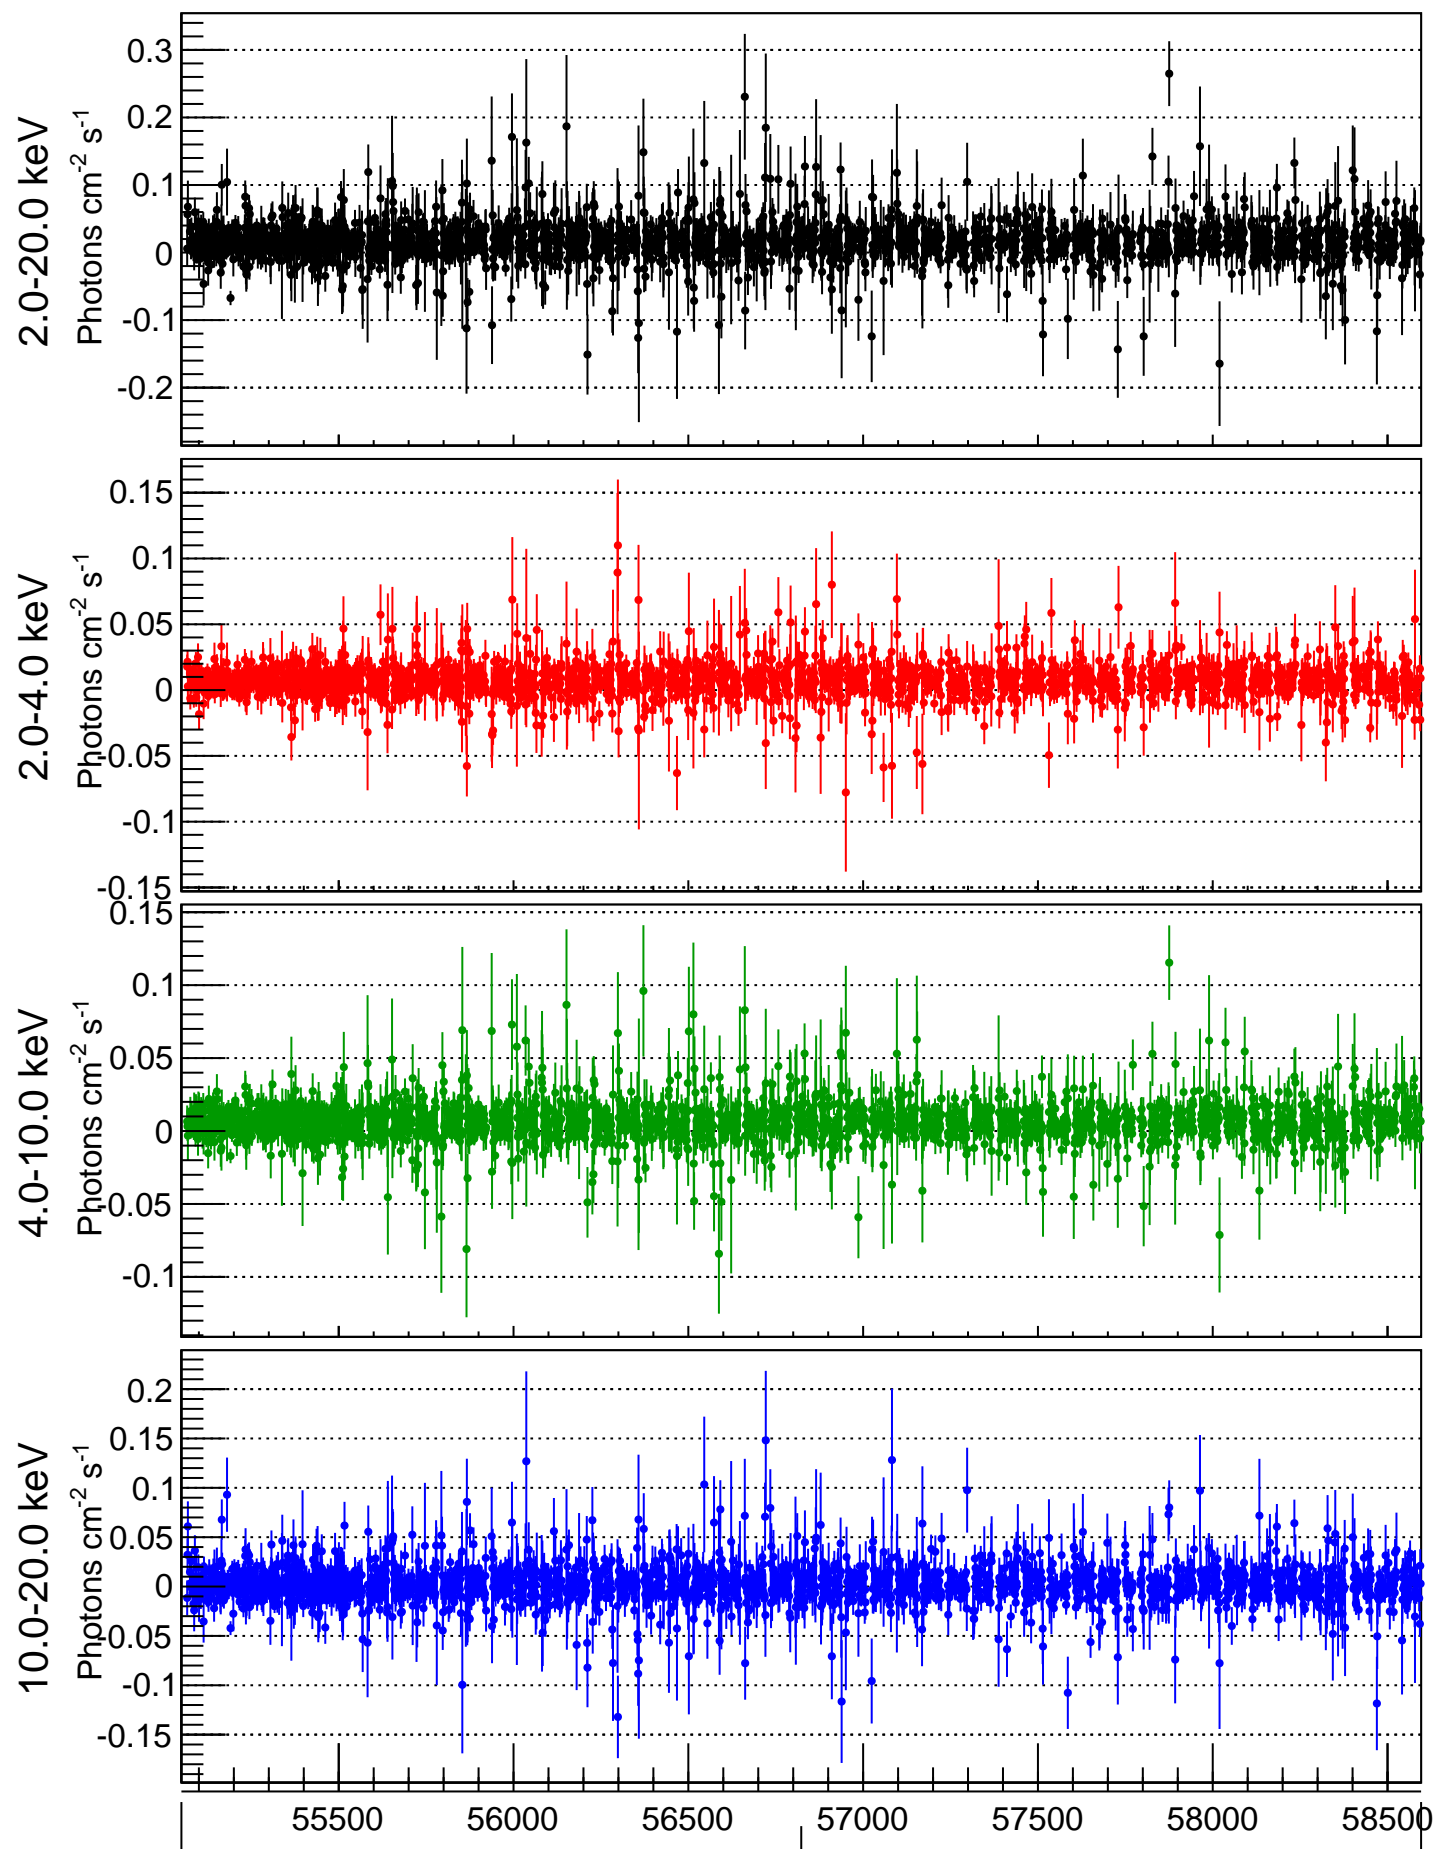

Abell 754

binsize=24.0h

2009-08-07

2019-04-23