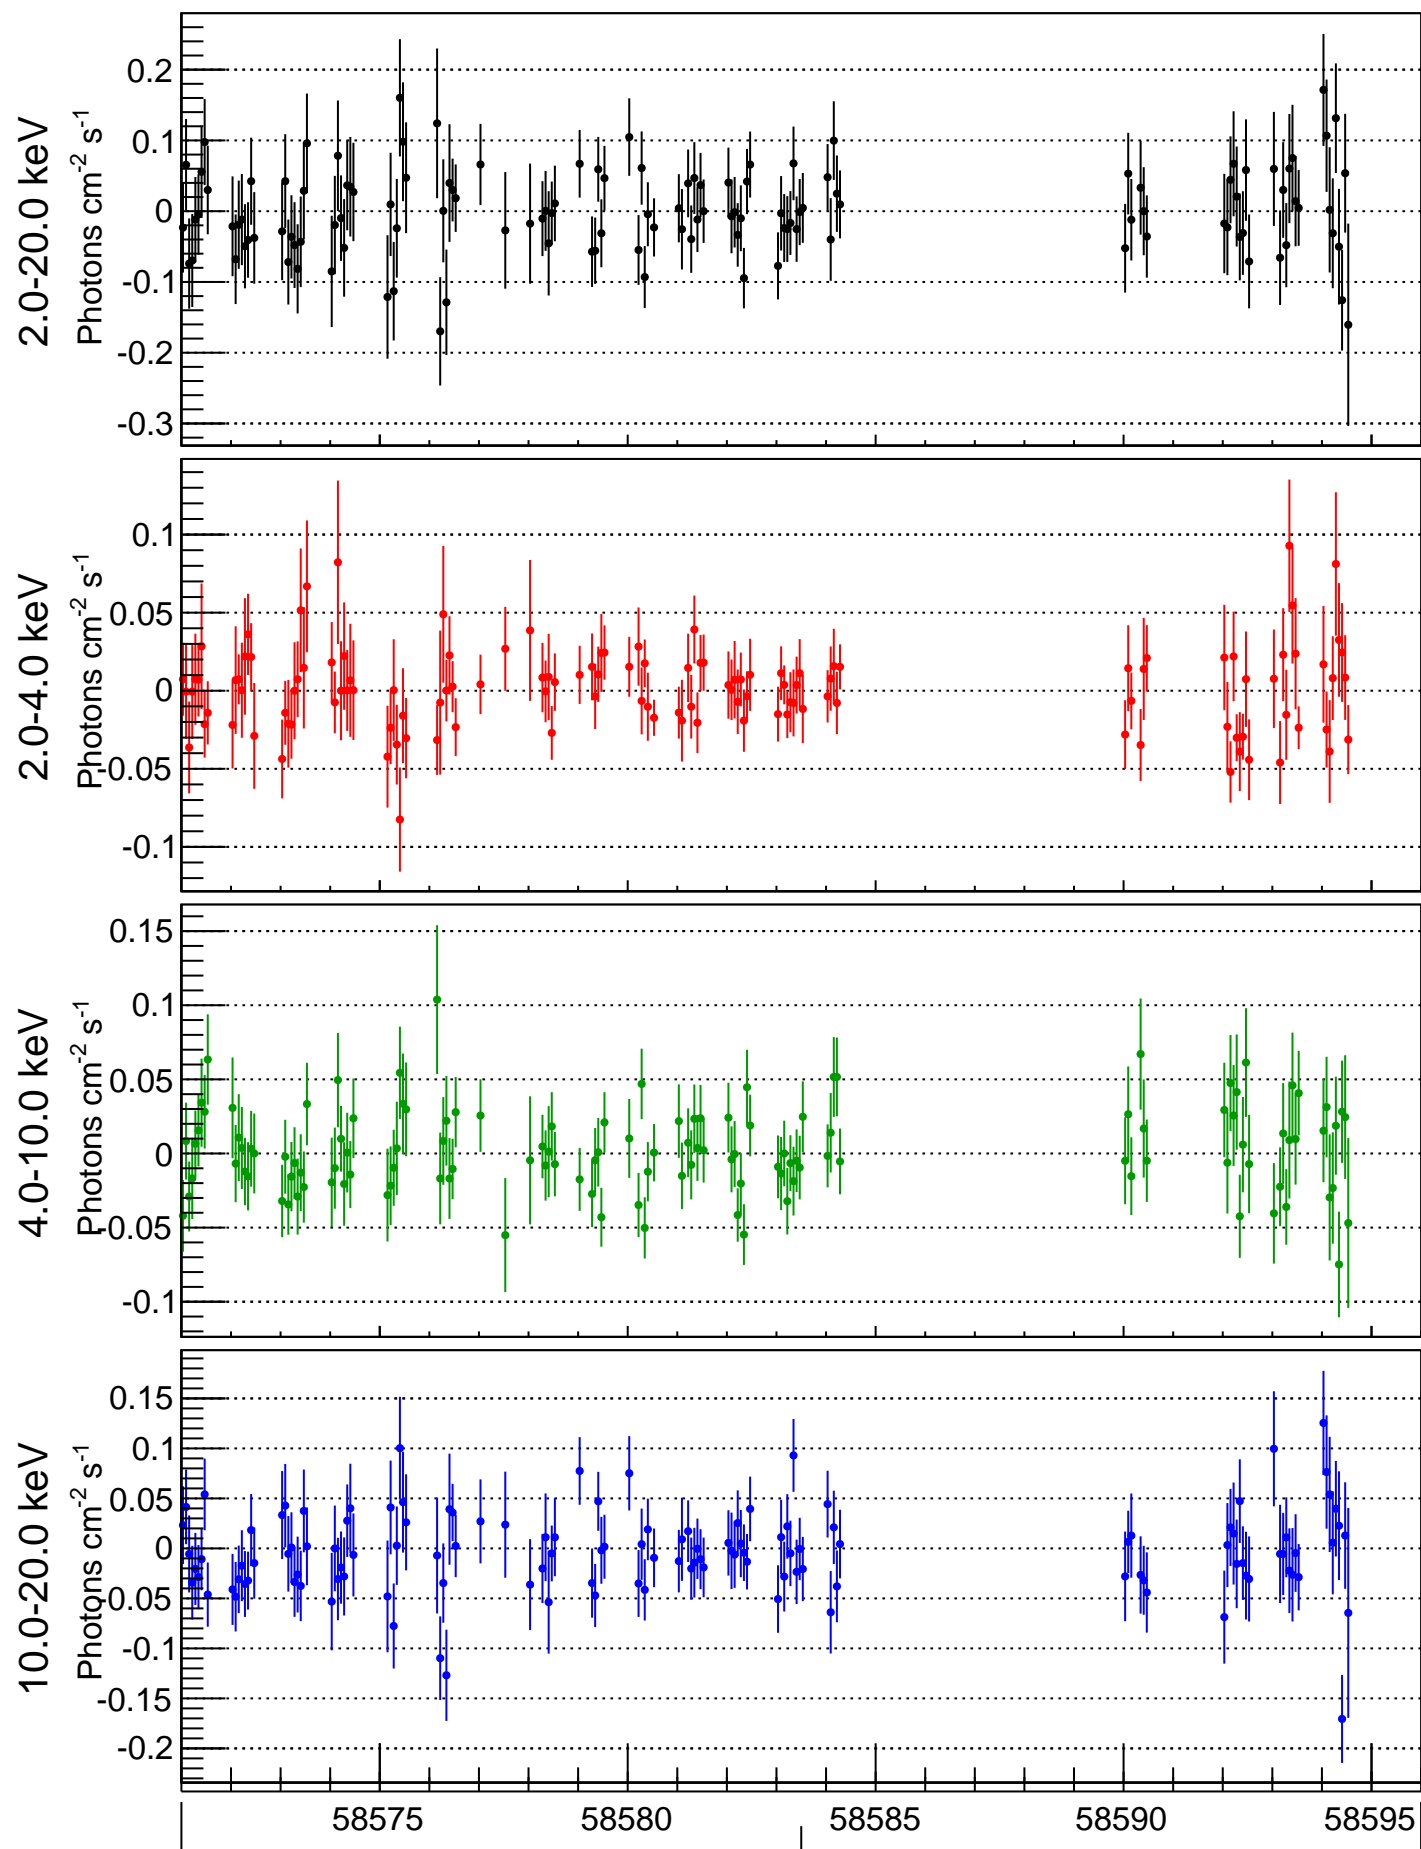

GRB130505B

binsize=1.5h

2019-03-29

2019-04-23