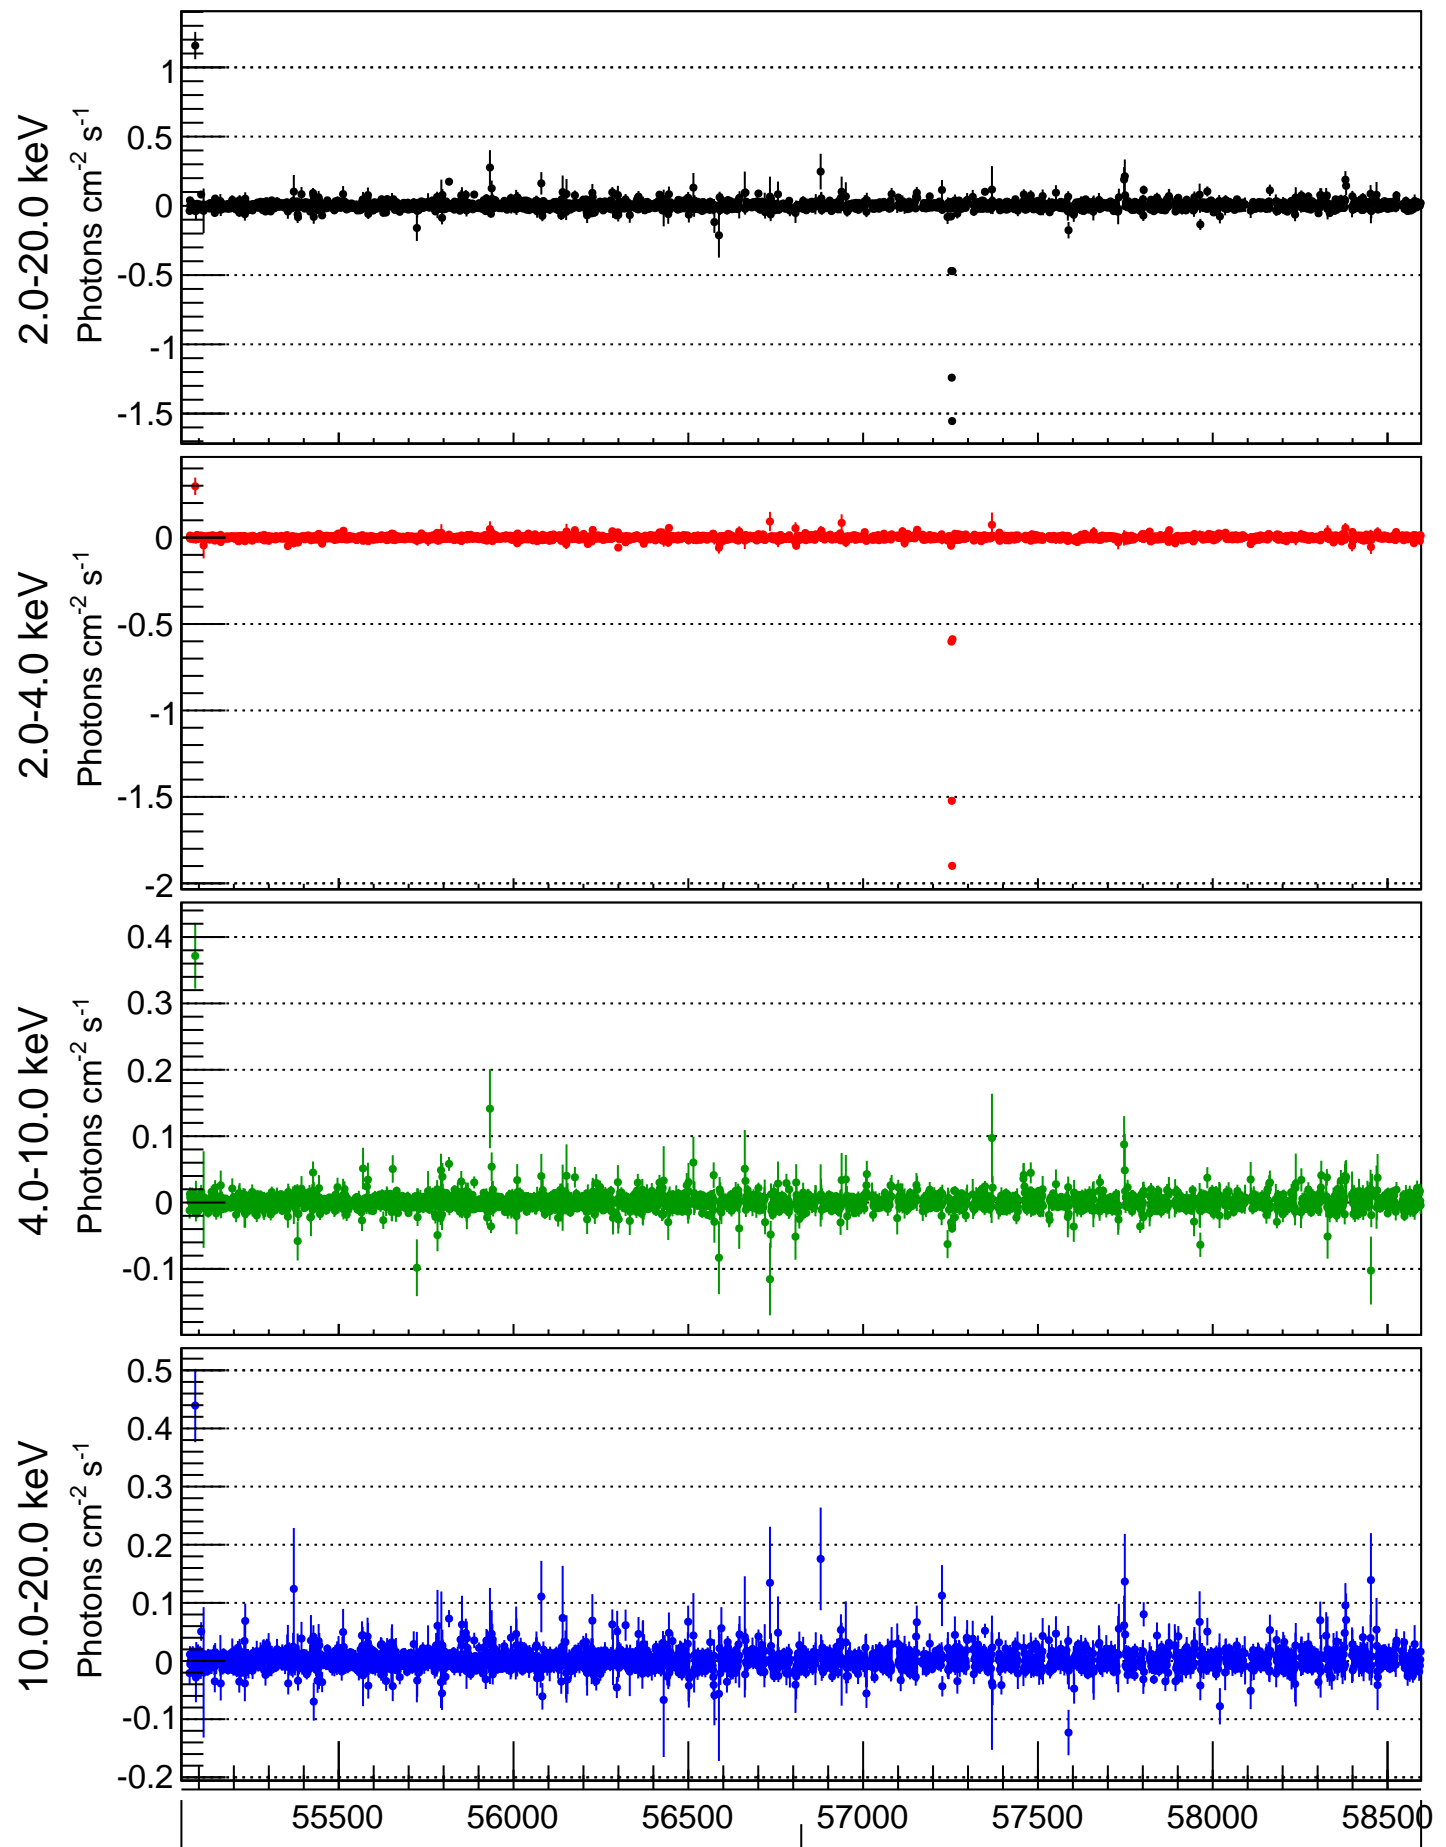

GRB130505B

binsize=24.0h

2009-08-07

2019-04-23