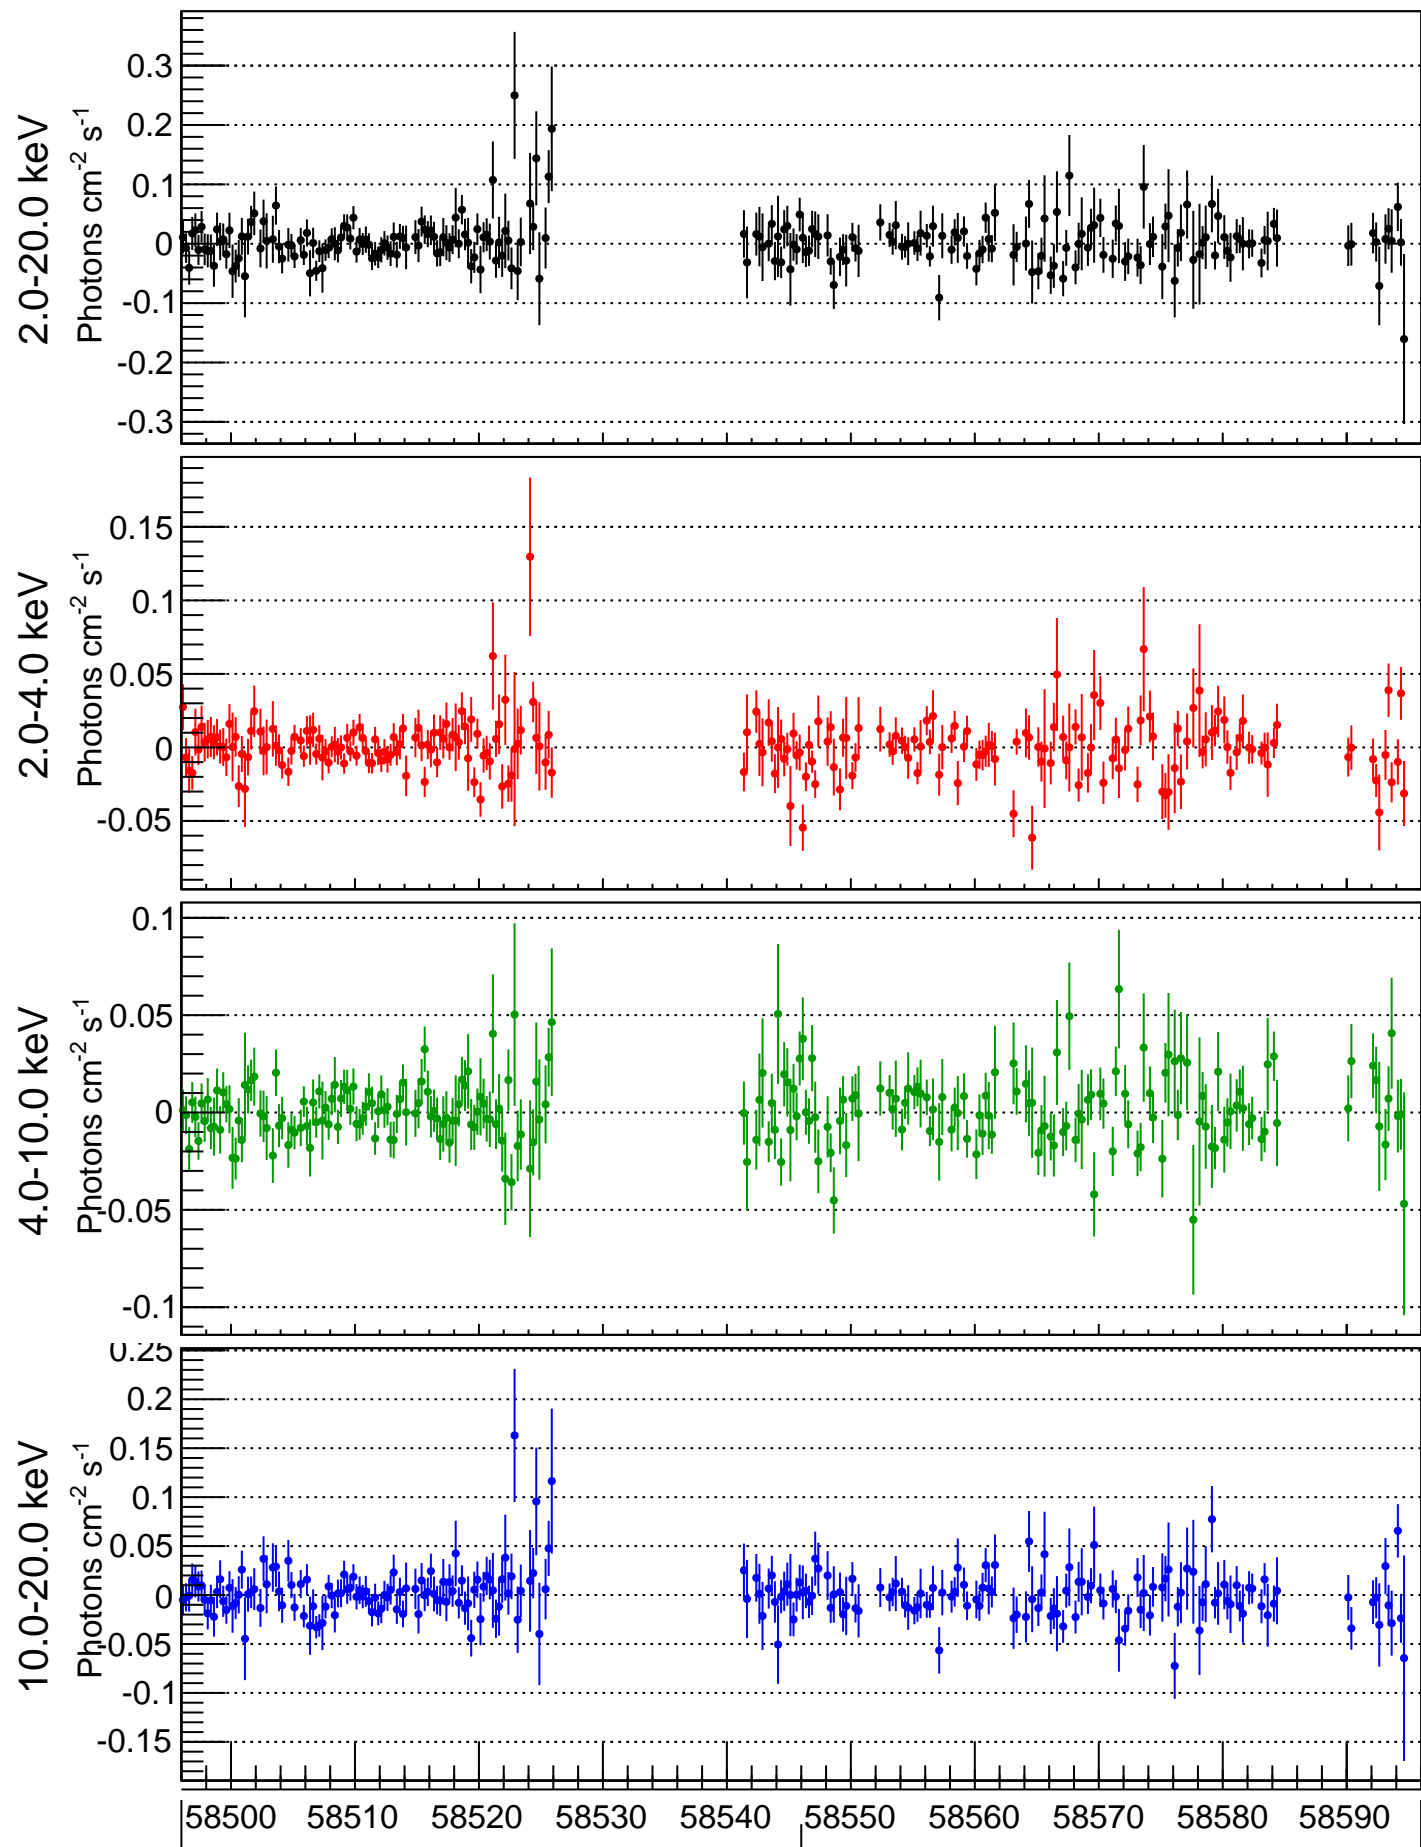

GRB130505B

binsize=6.0h

2019-01-13

2019-04-23