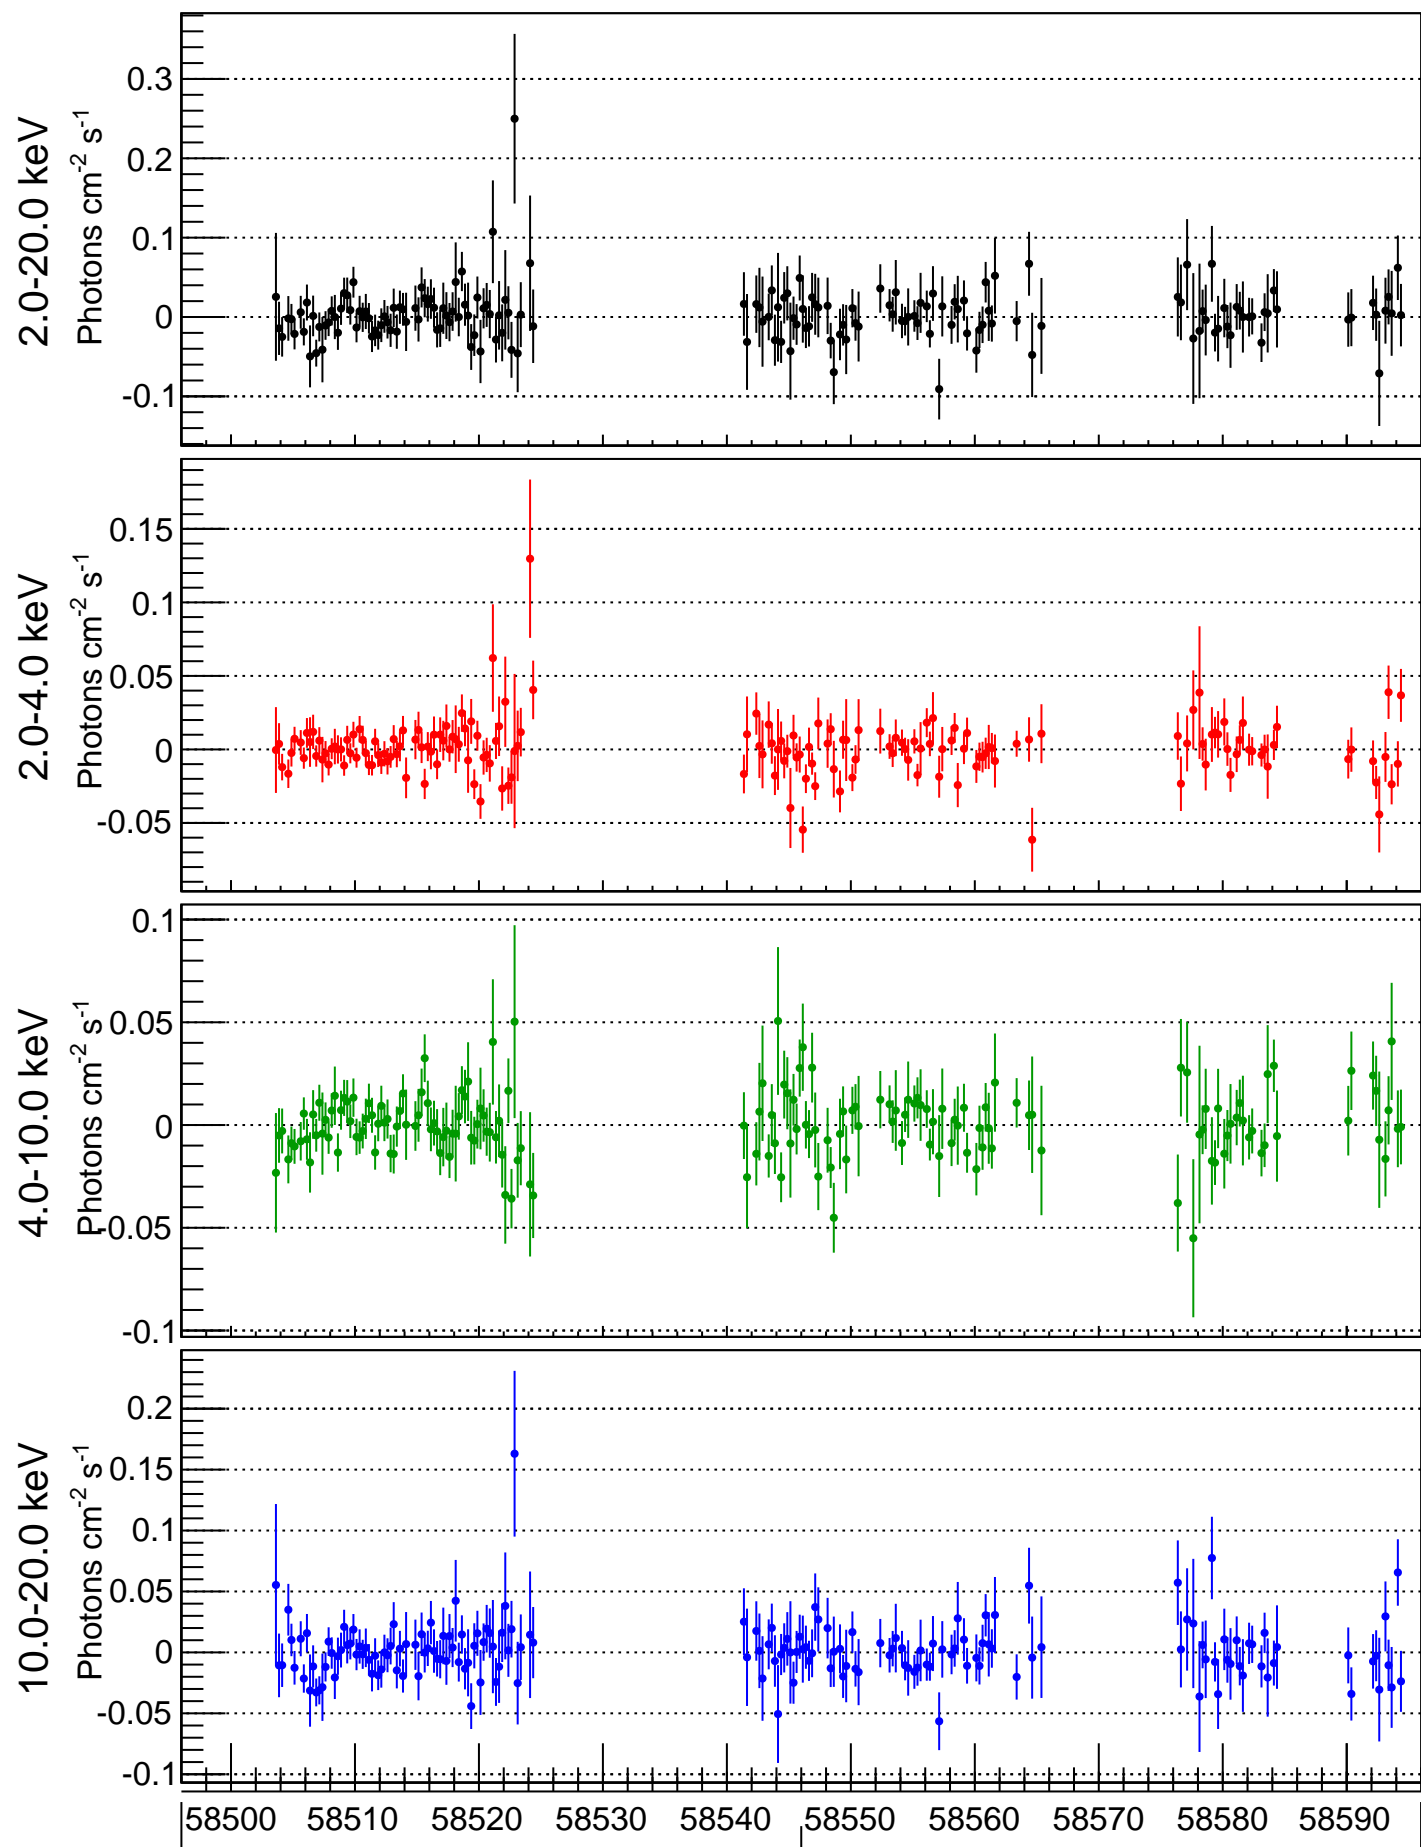

GRB130505B

binsize=6.0h

2019-01-13

2019-04-23