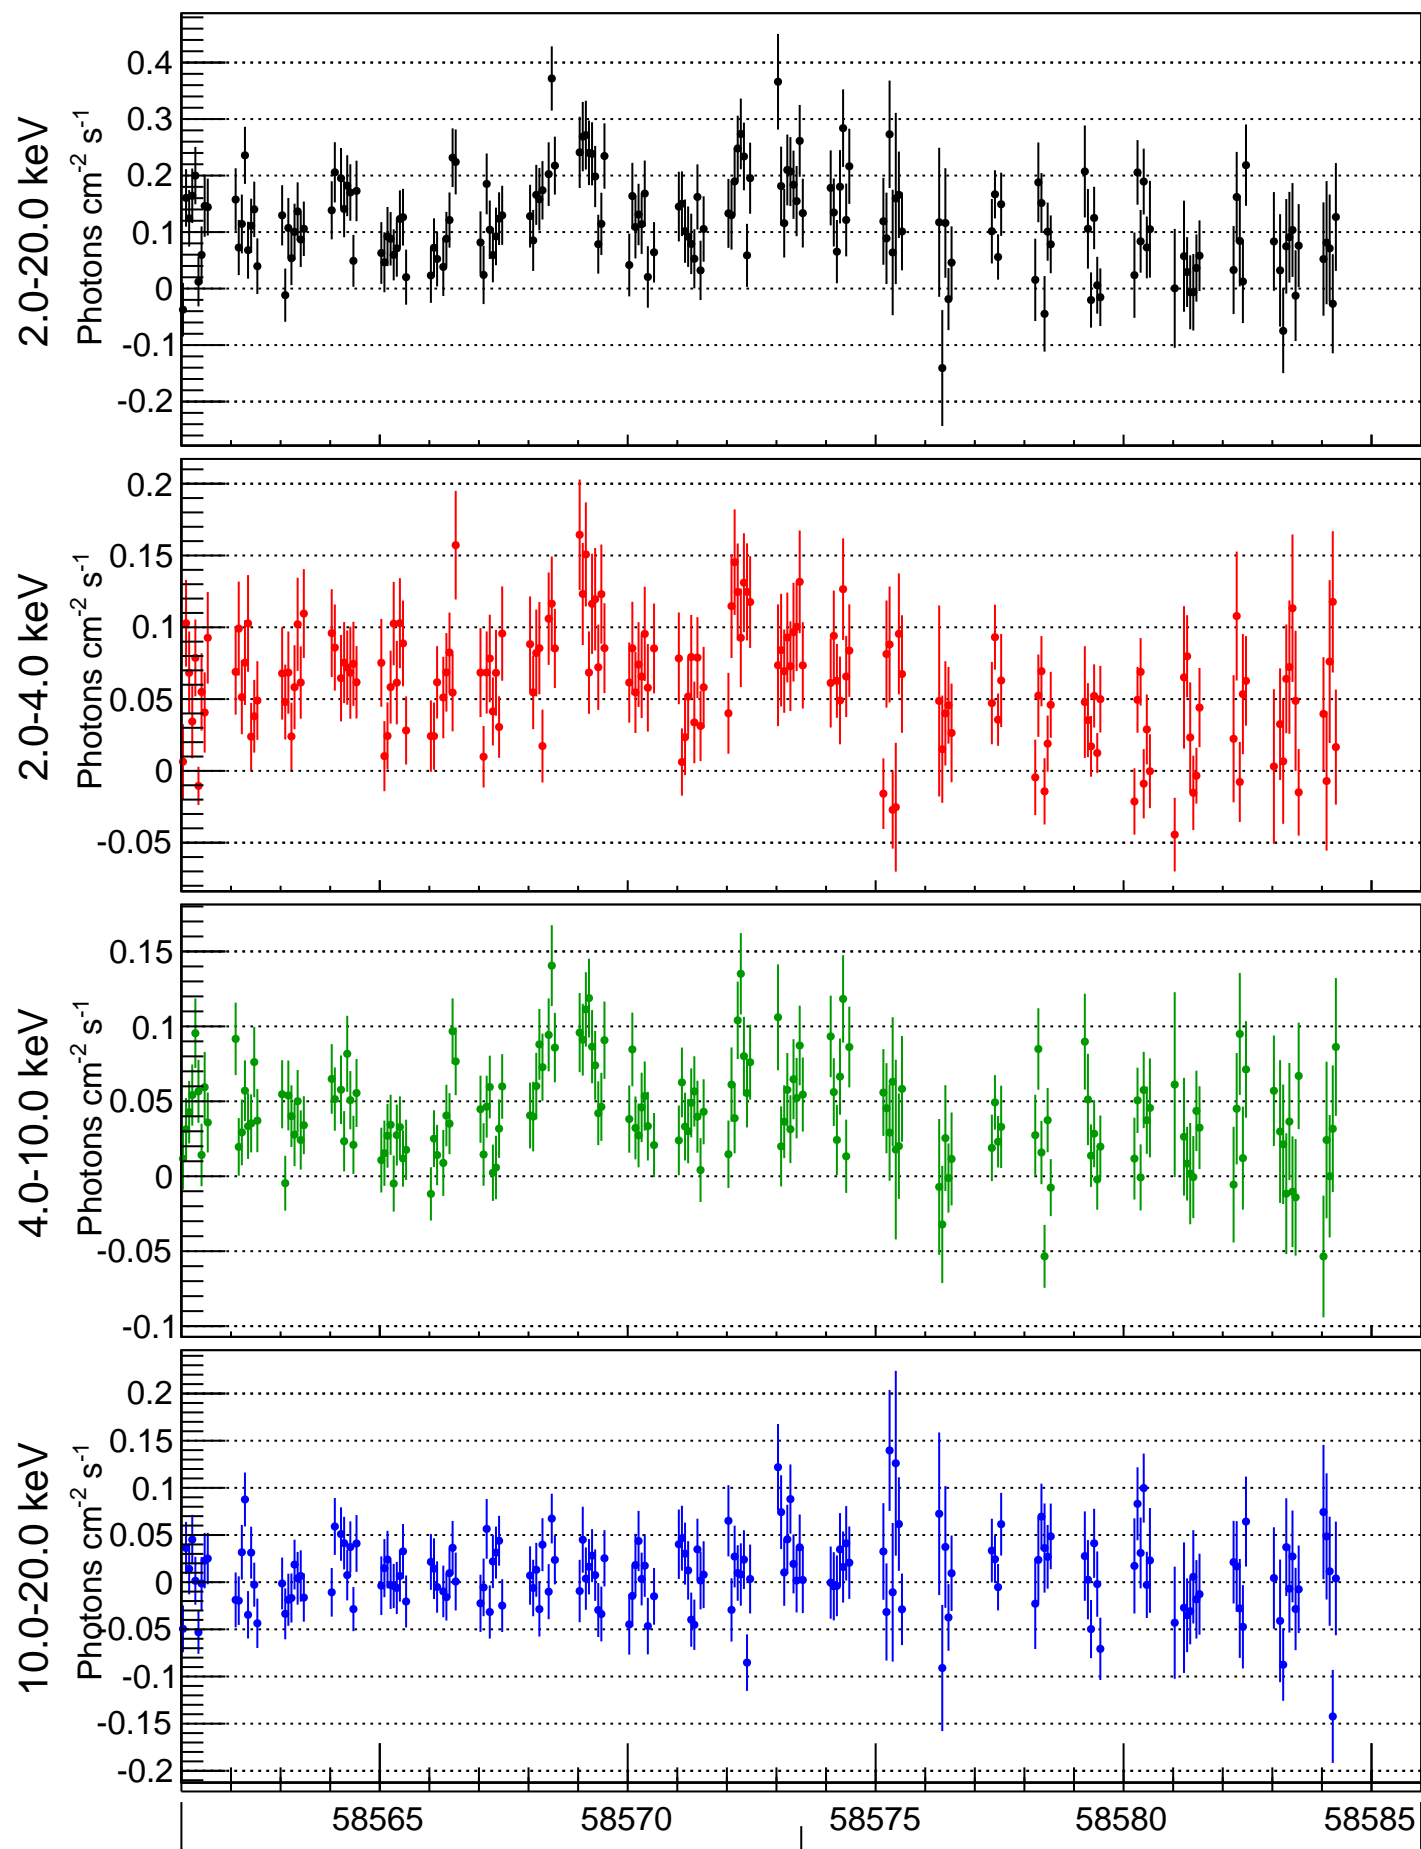

Mrk 421

binsize=1.5h

2019-03-19

2019-04-13