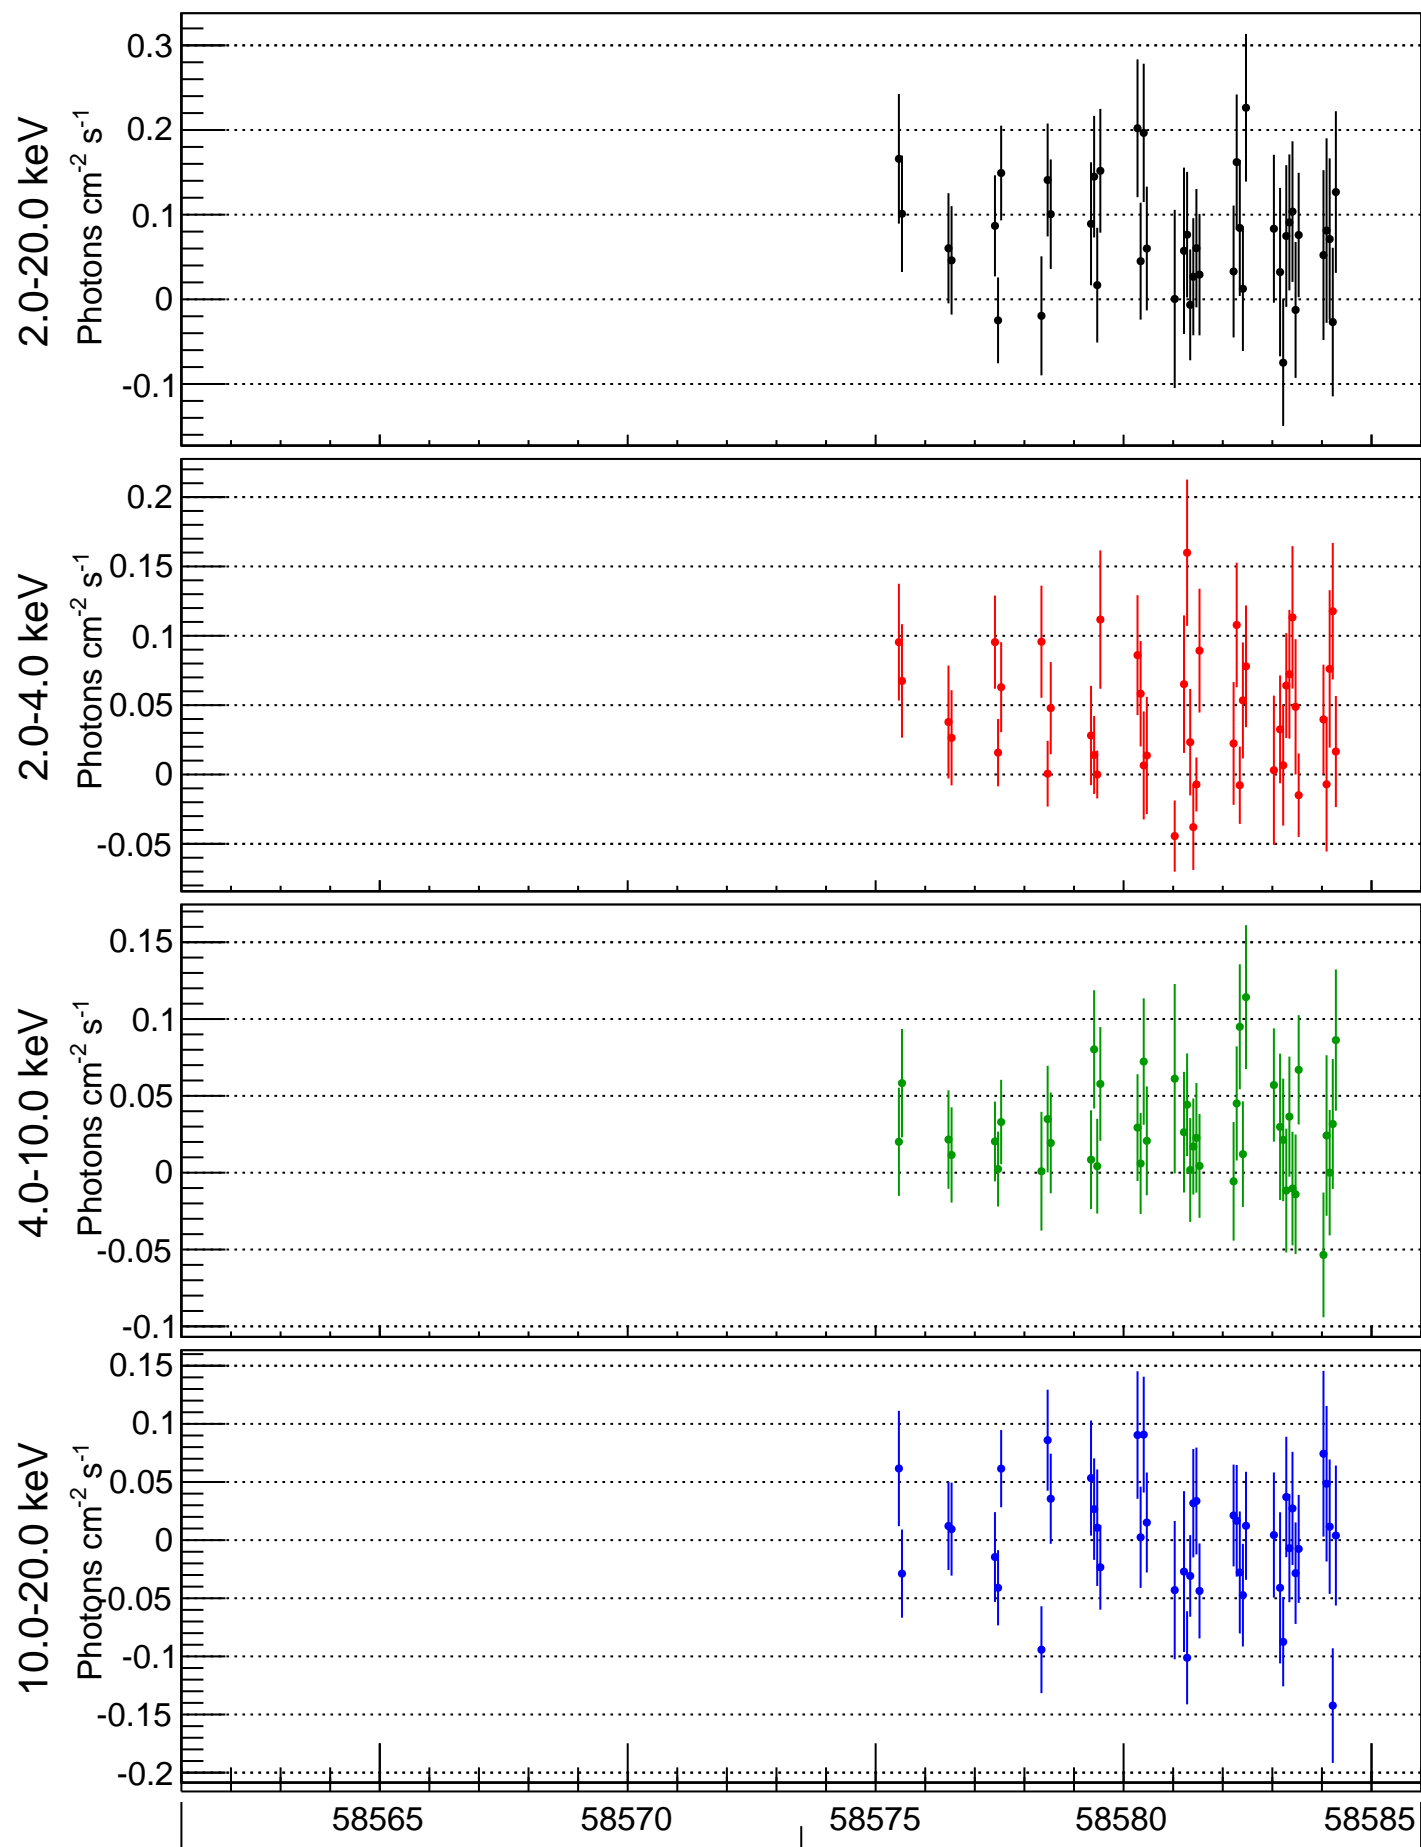

Mrk 421

binsize=1.5h

2019-03-19

2019-04-13