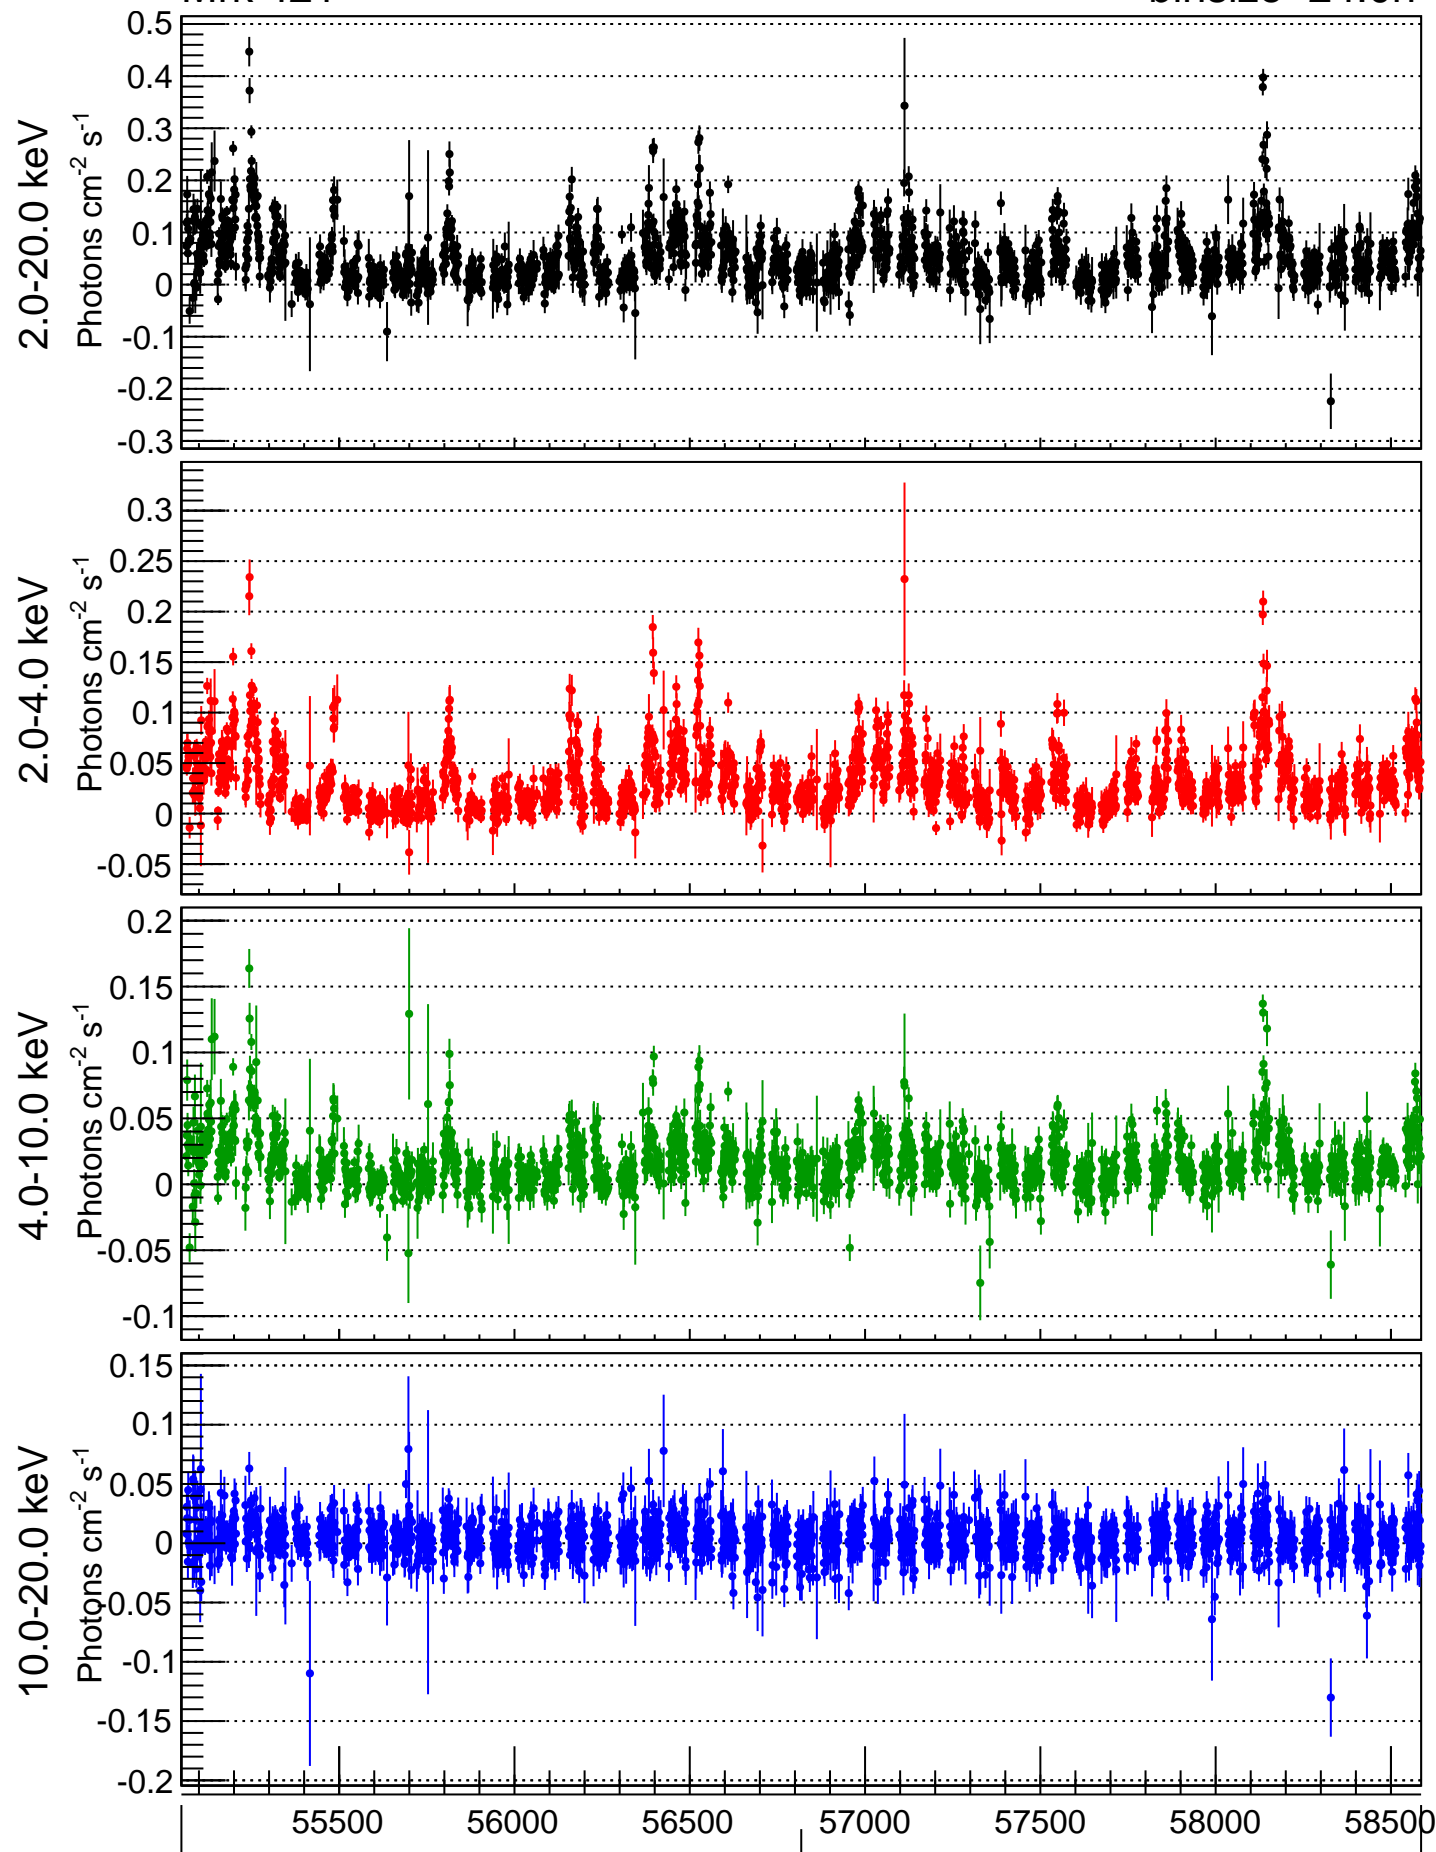

Mrk 421

binsize=24.0h

2009-08-07

2019-04-13