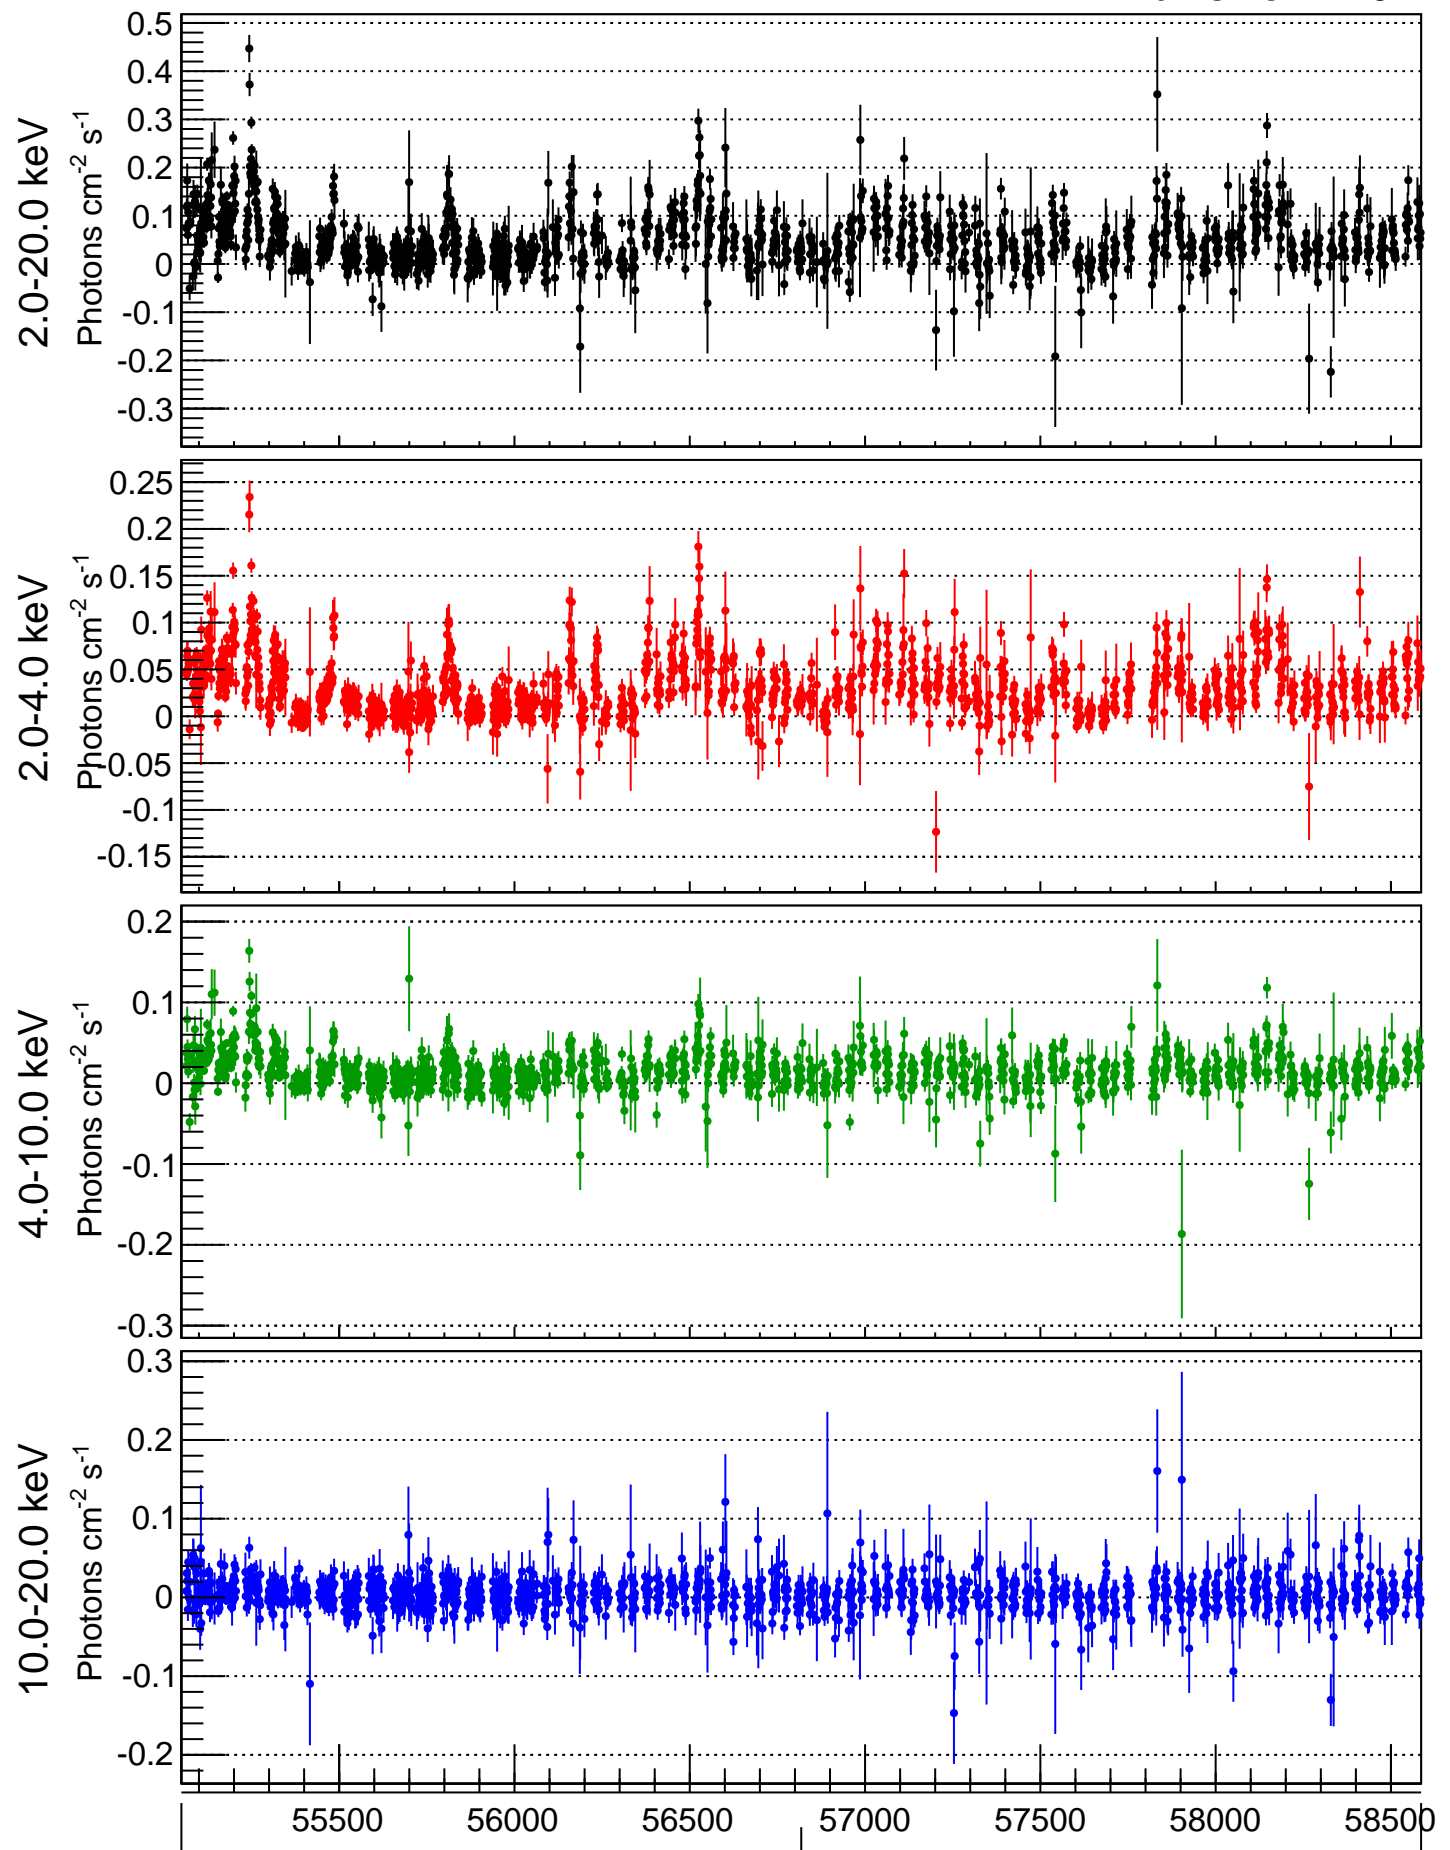

Mrk 421

binsize=24.0h

2009-08-07

2019-04-13