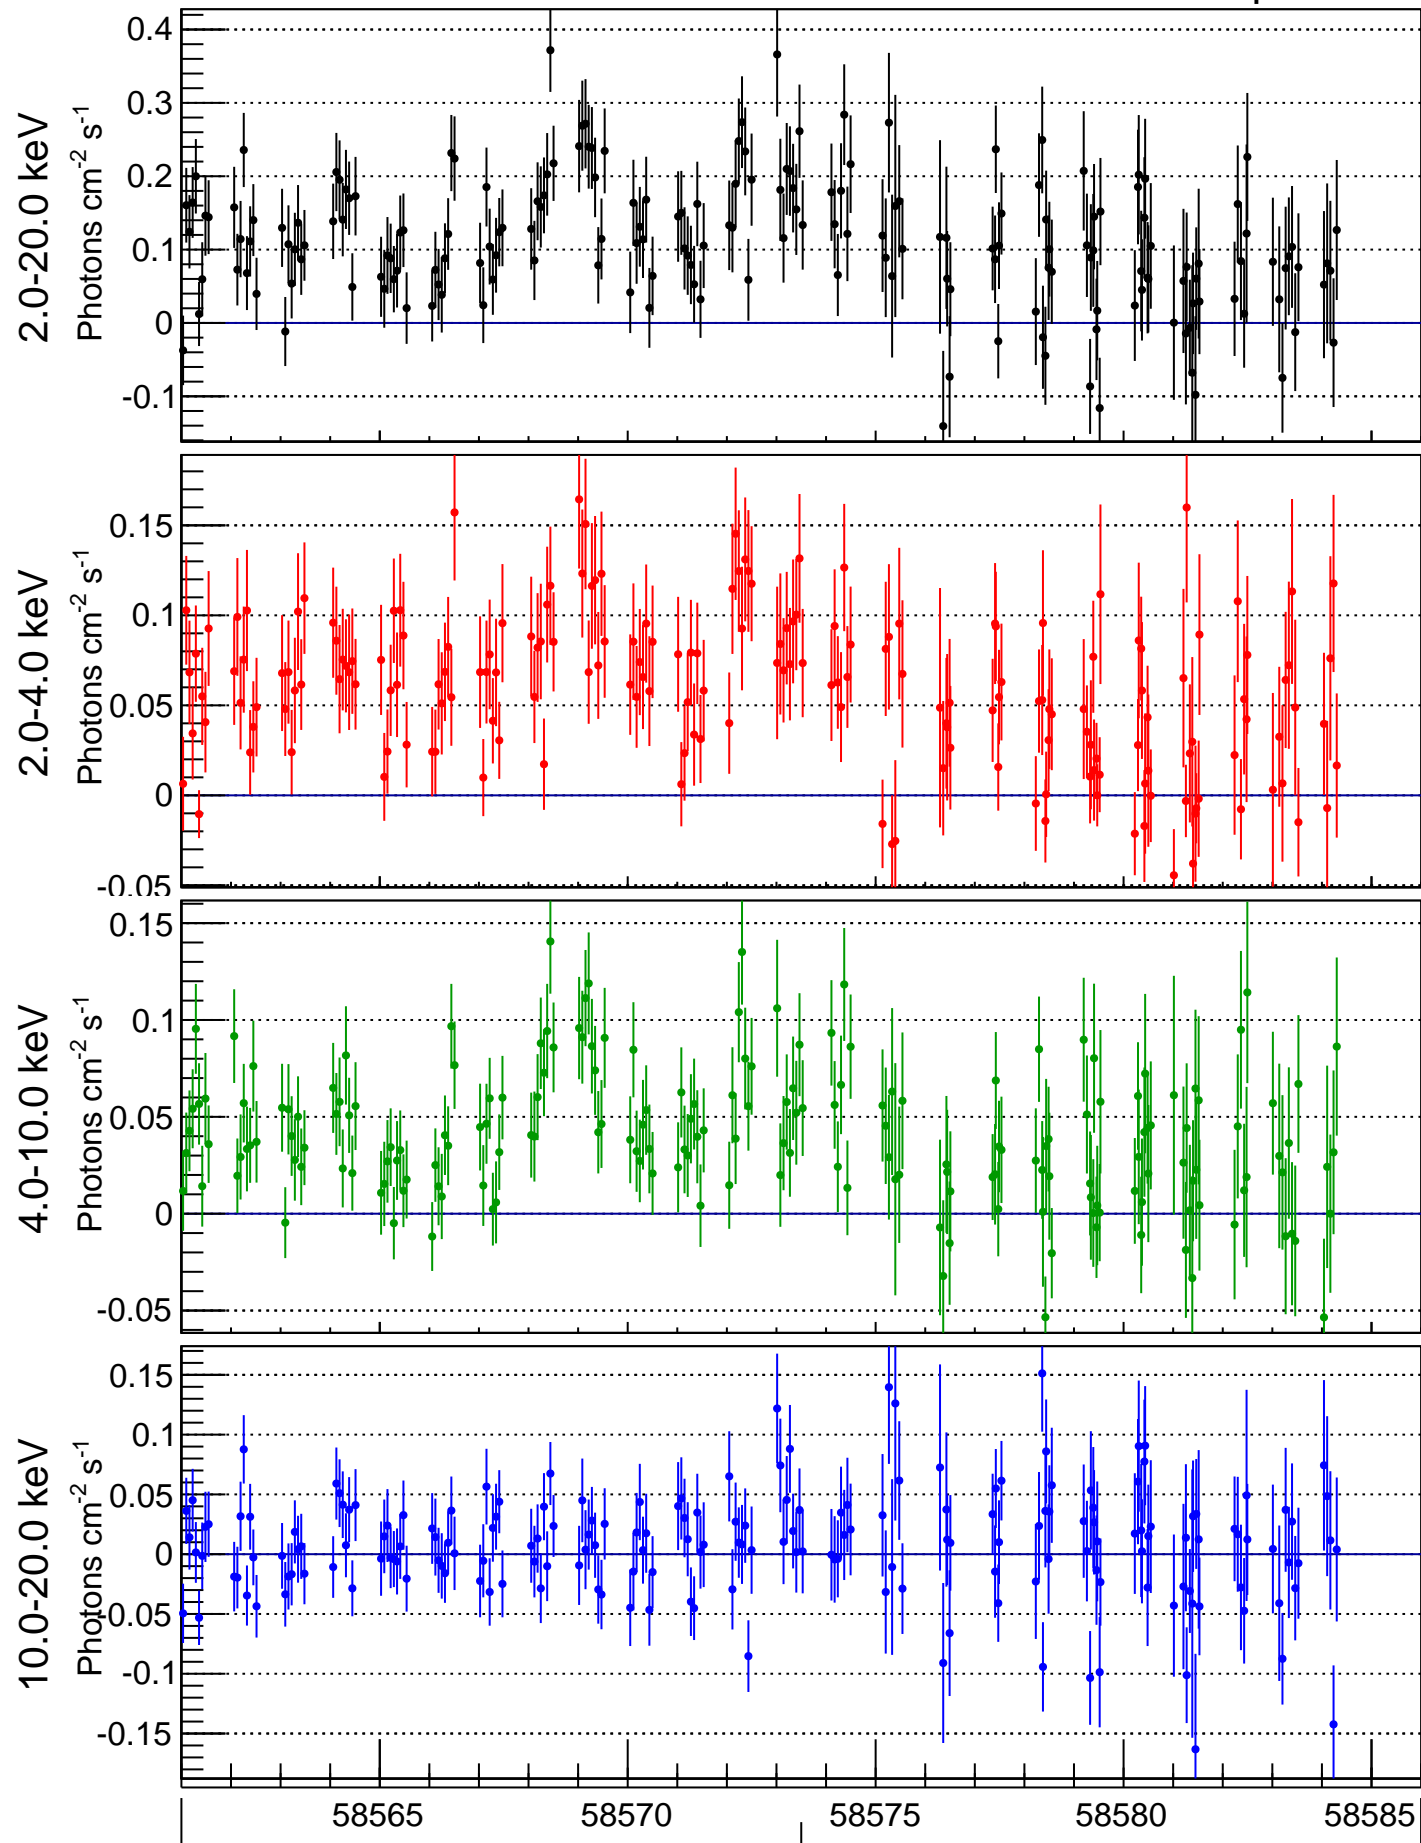

Mrk 421

Data per scan

2019-03-19

2019-04-13