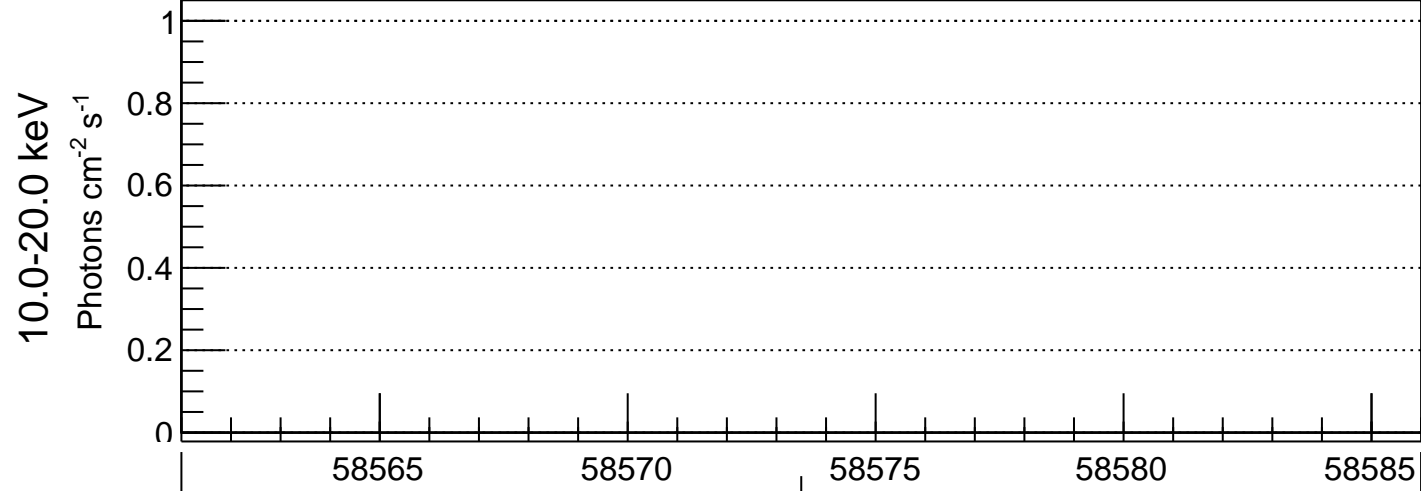

NGC 3516

binsize=1.5h

2019-03-19

2019-04-13