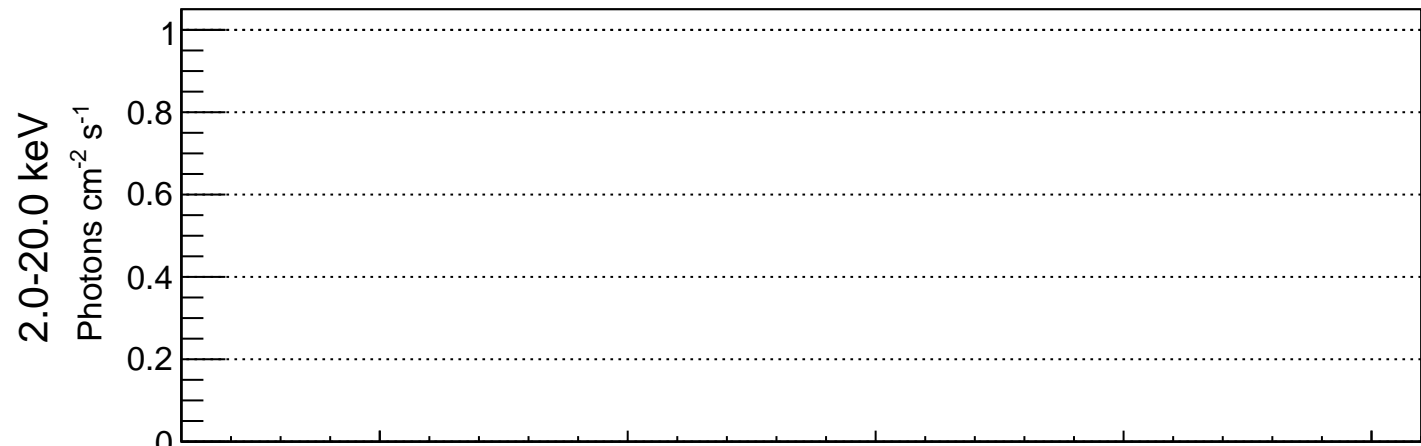

NGC 3516

binsize=1.5h

2019-03-19

2019-04-13