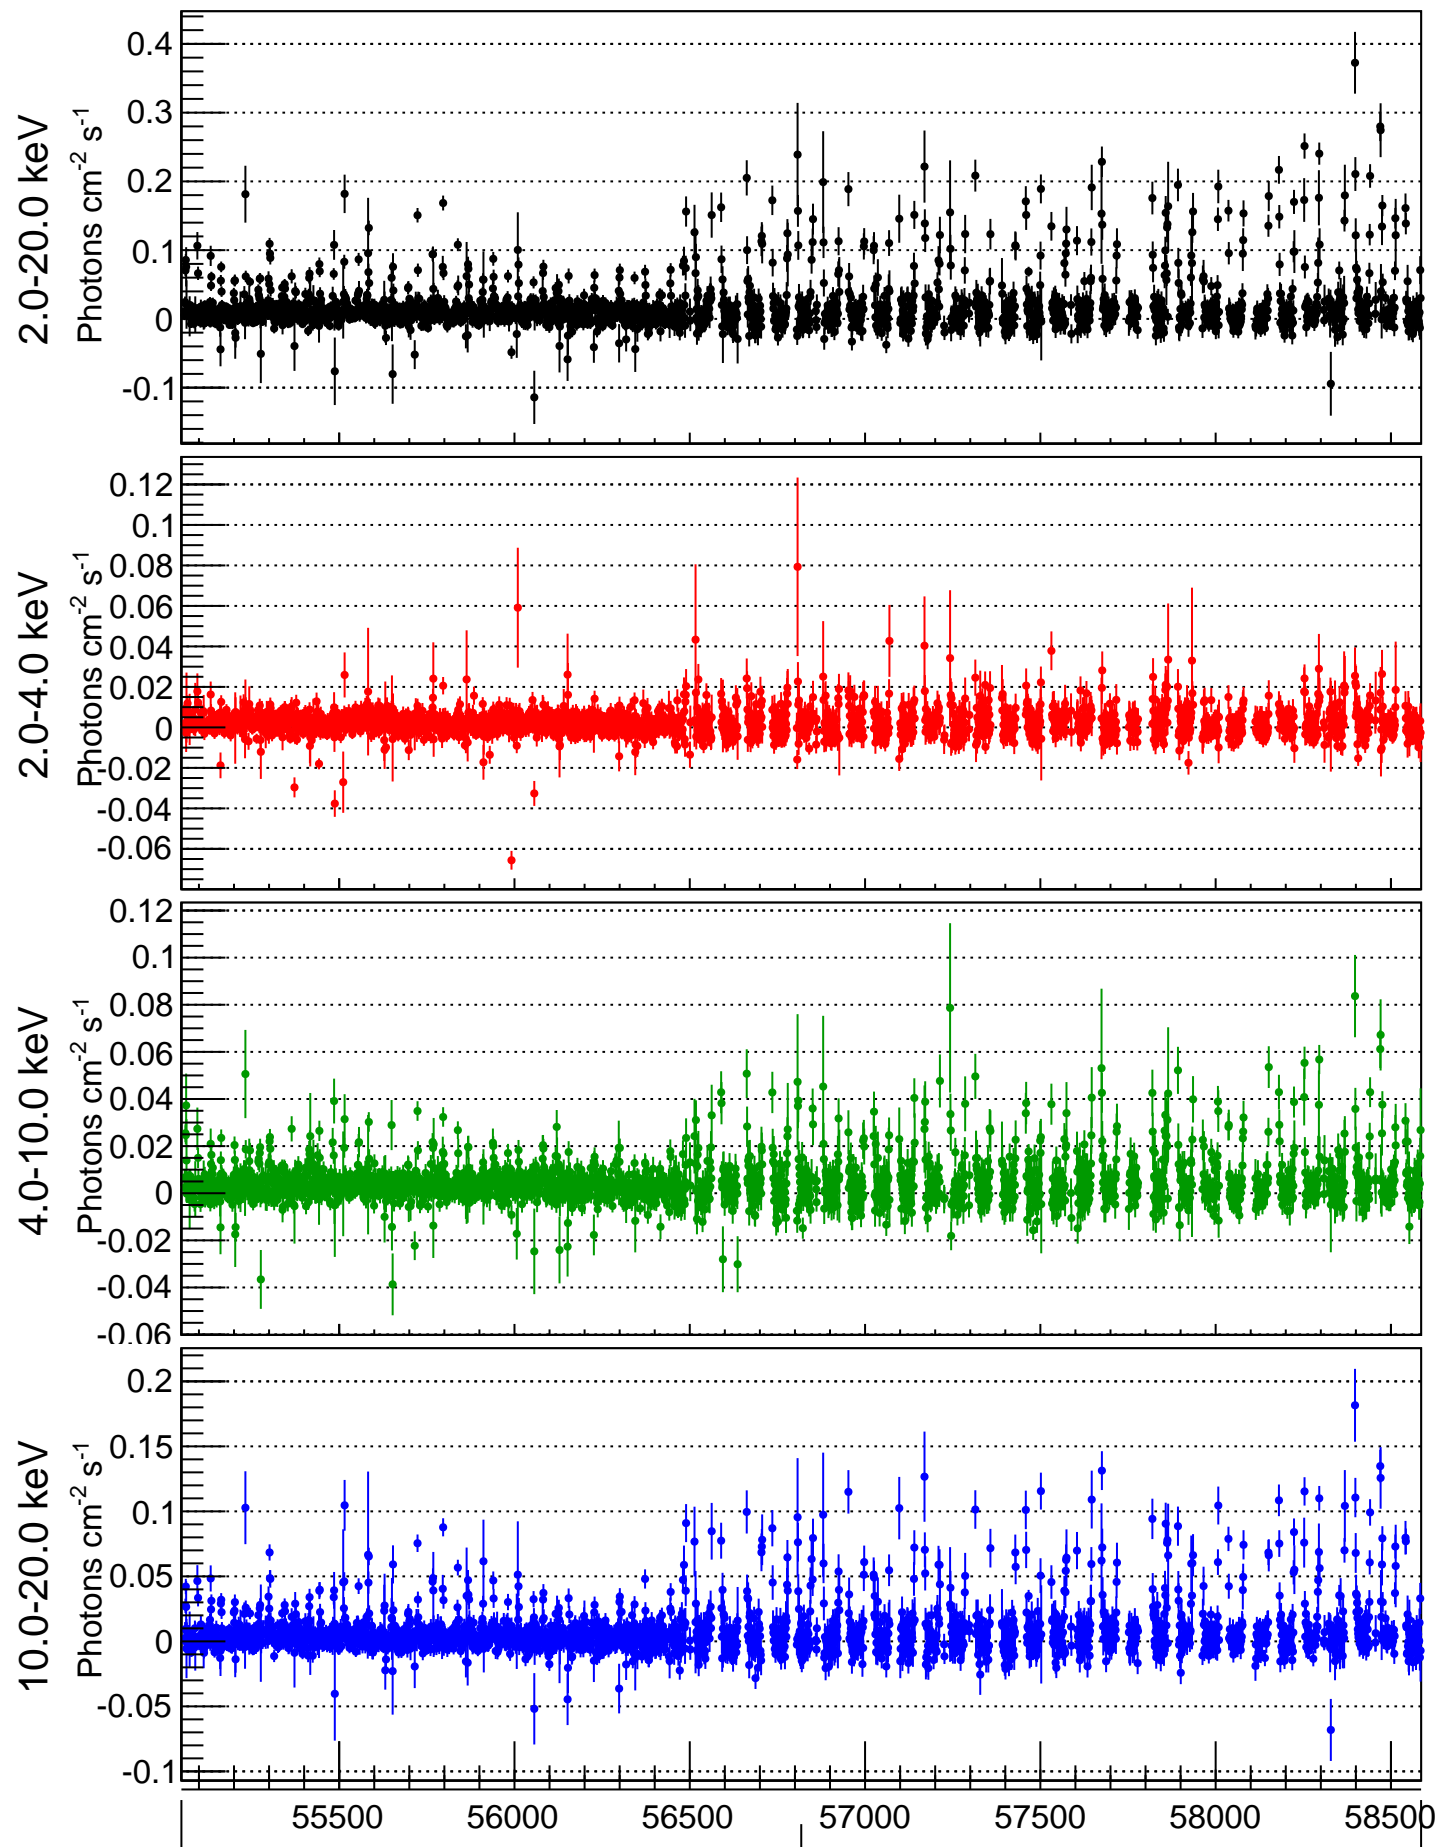

NGC 3516

binsize=24.0h

2009-08-07

2019-04-13