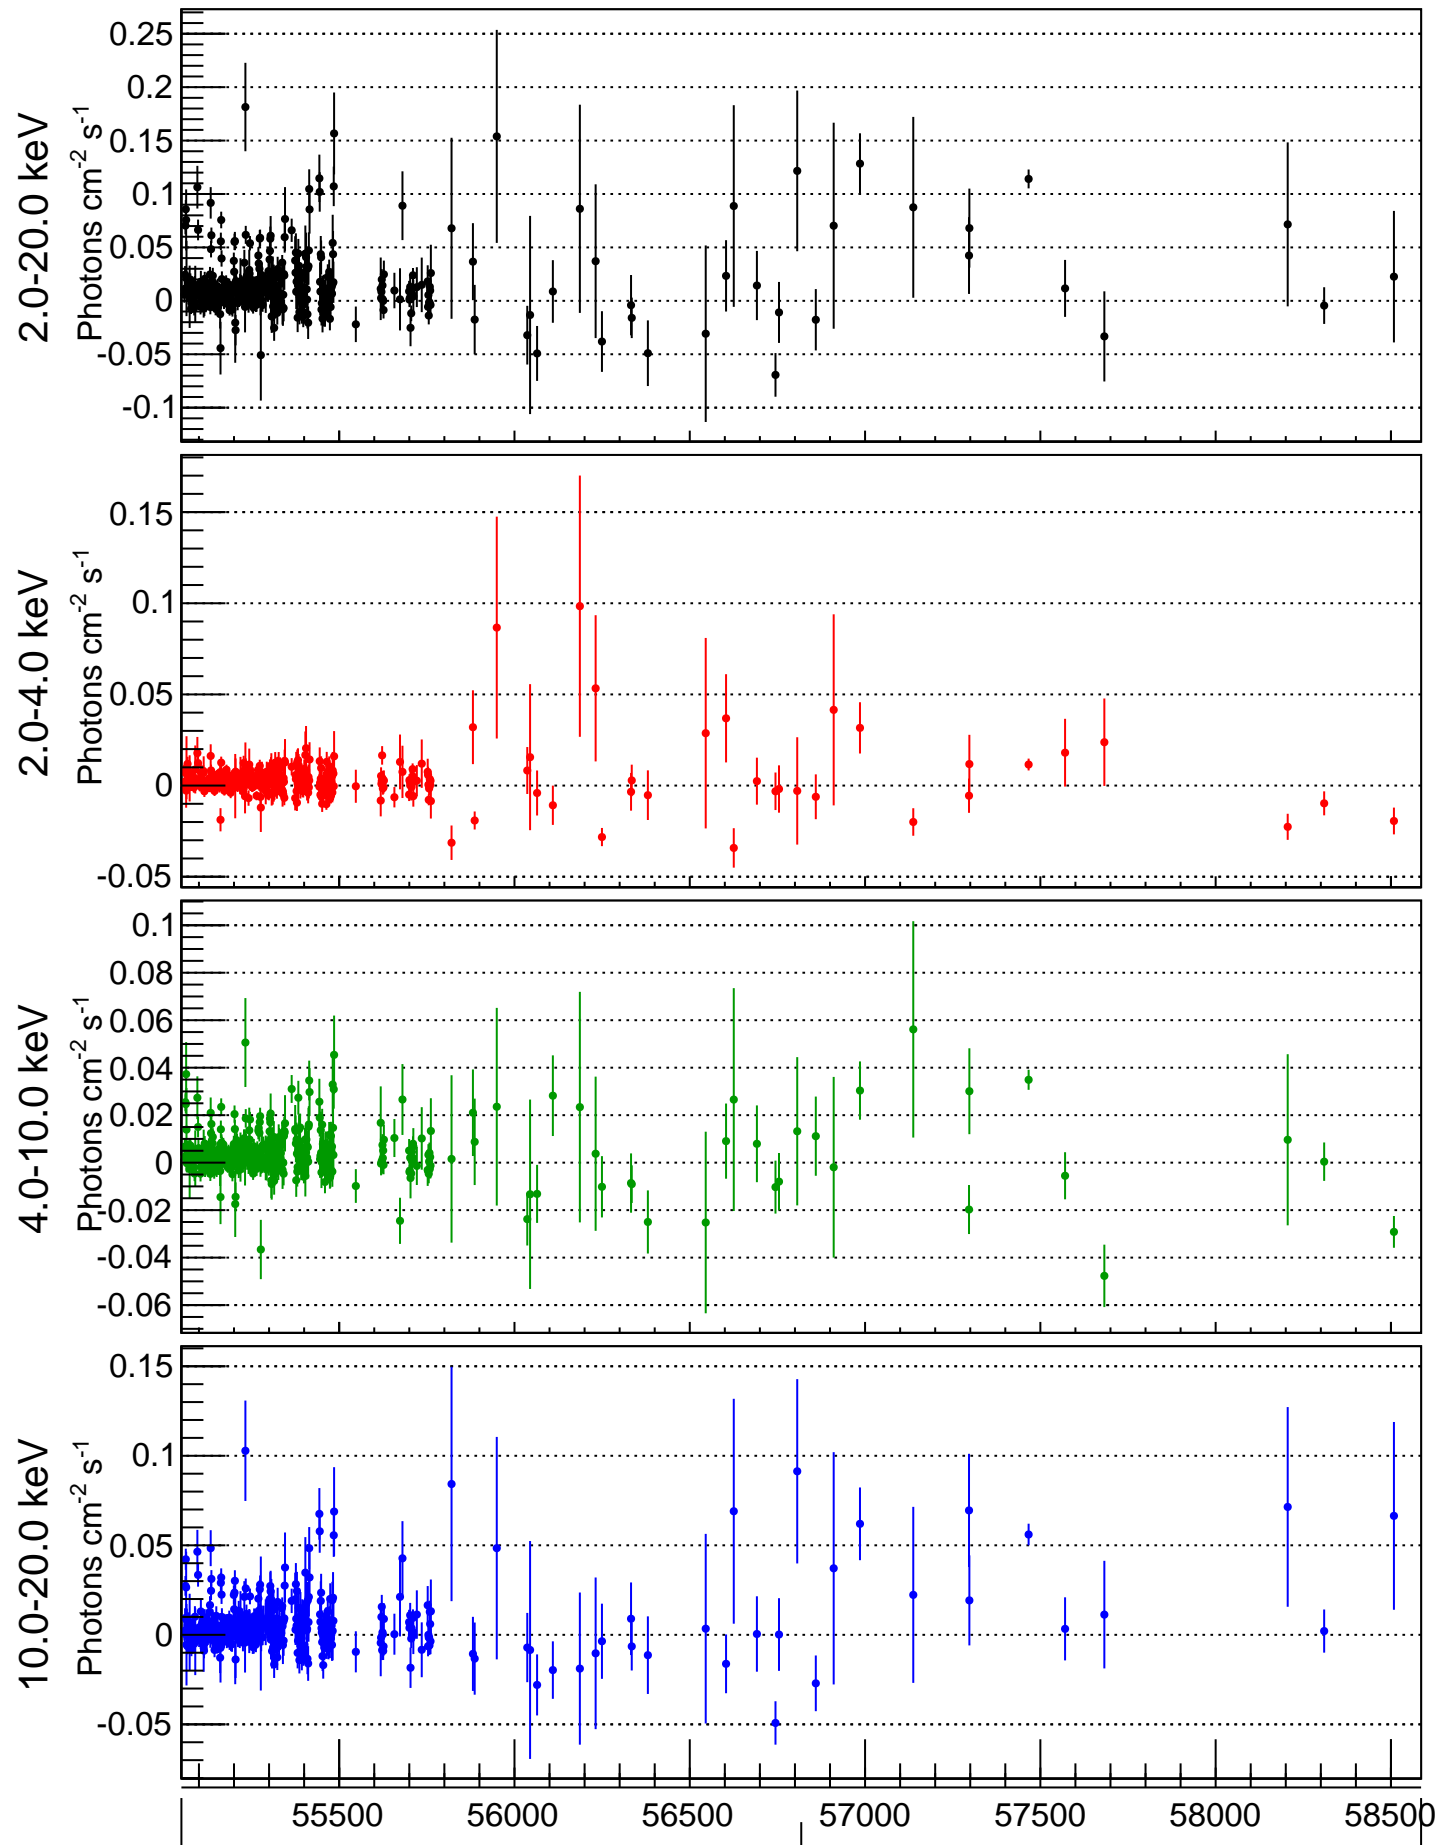

NGC 3516

binsize=24.0h

2009-08-07

2019-04-13