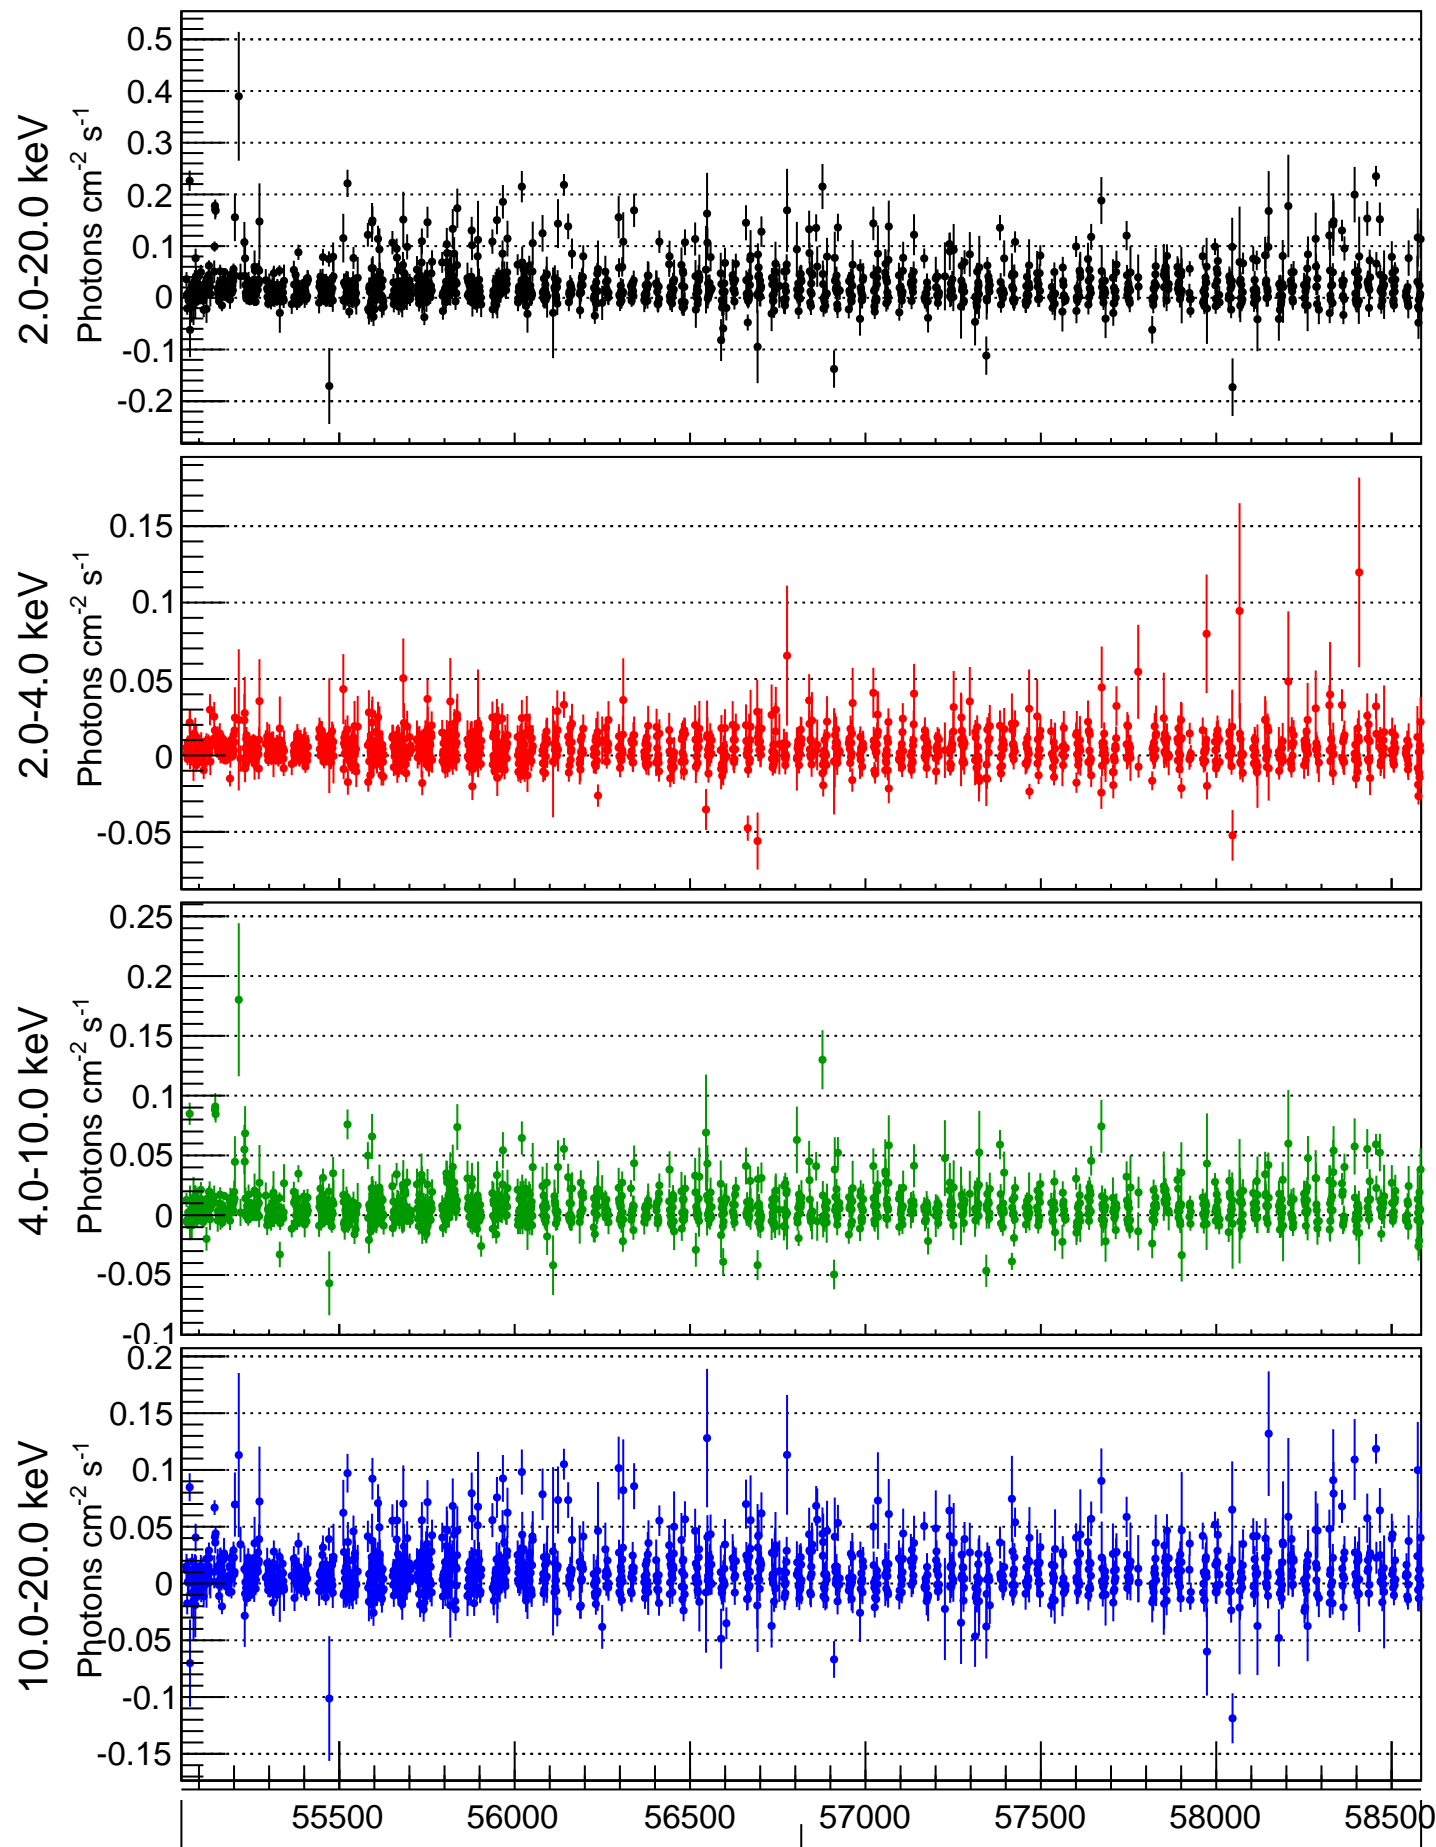

NGC 4051

binsize=24.0h

2009-08-07

2019-04-11