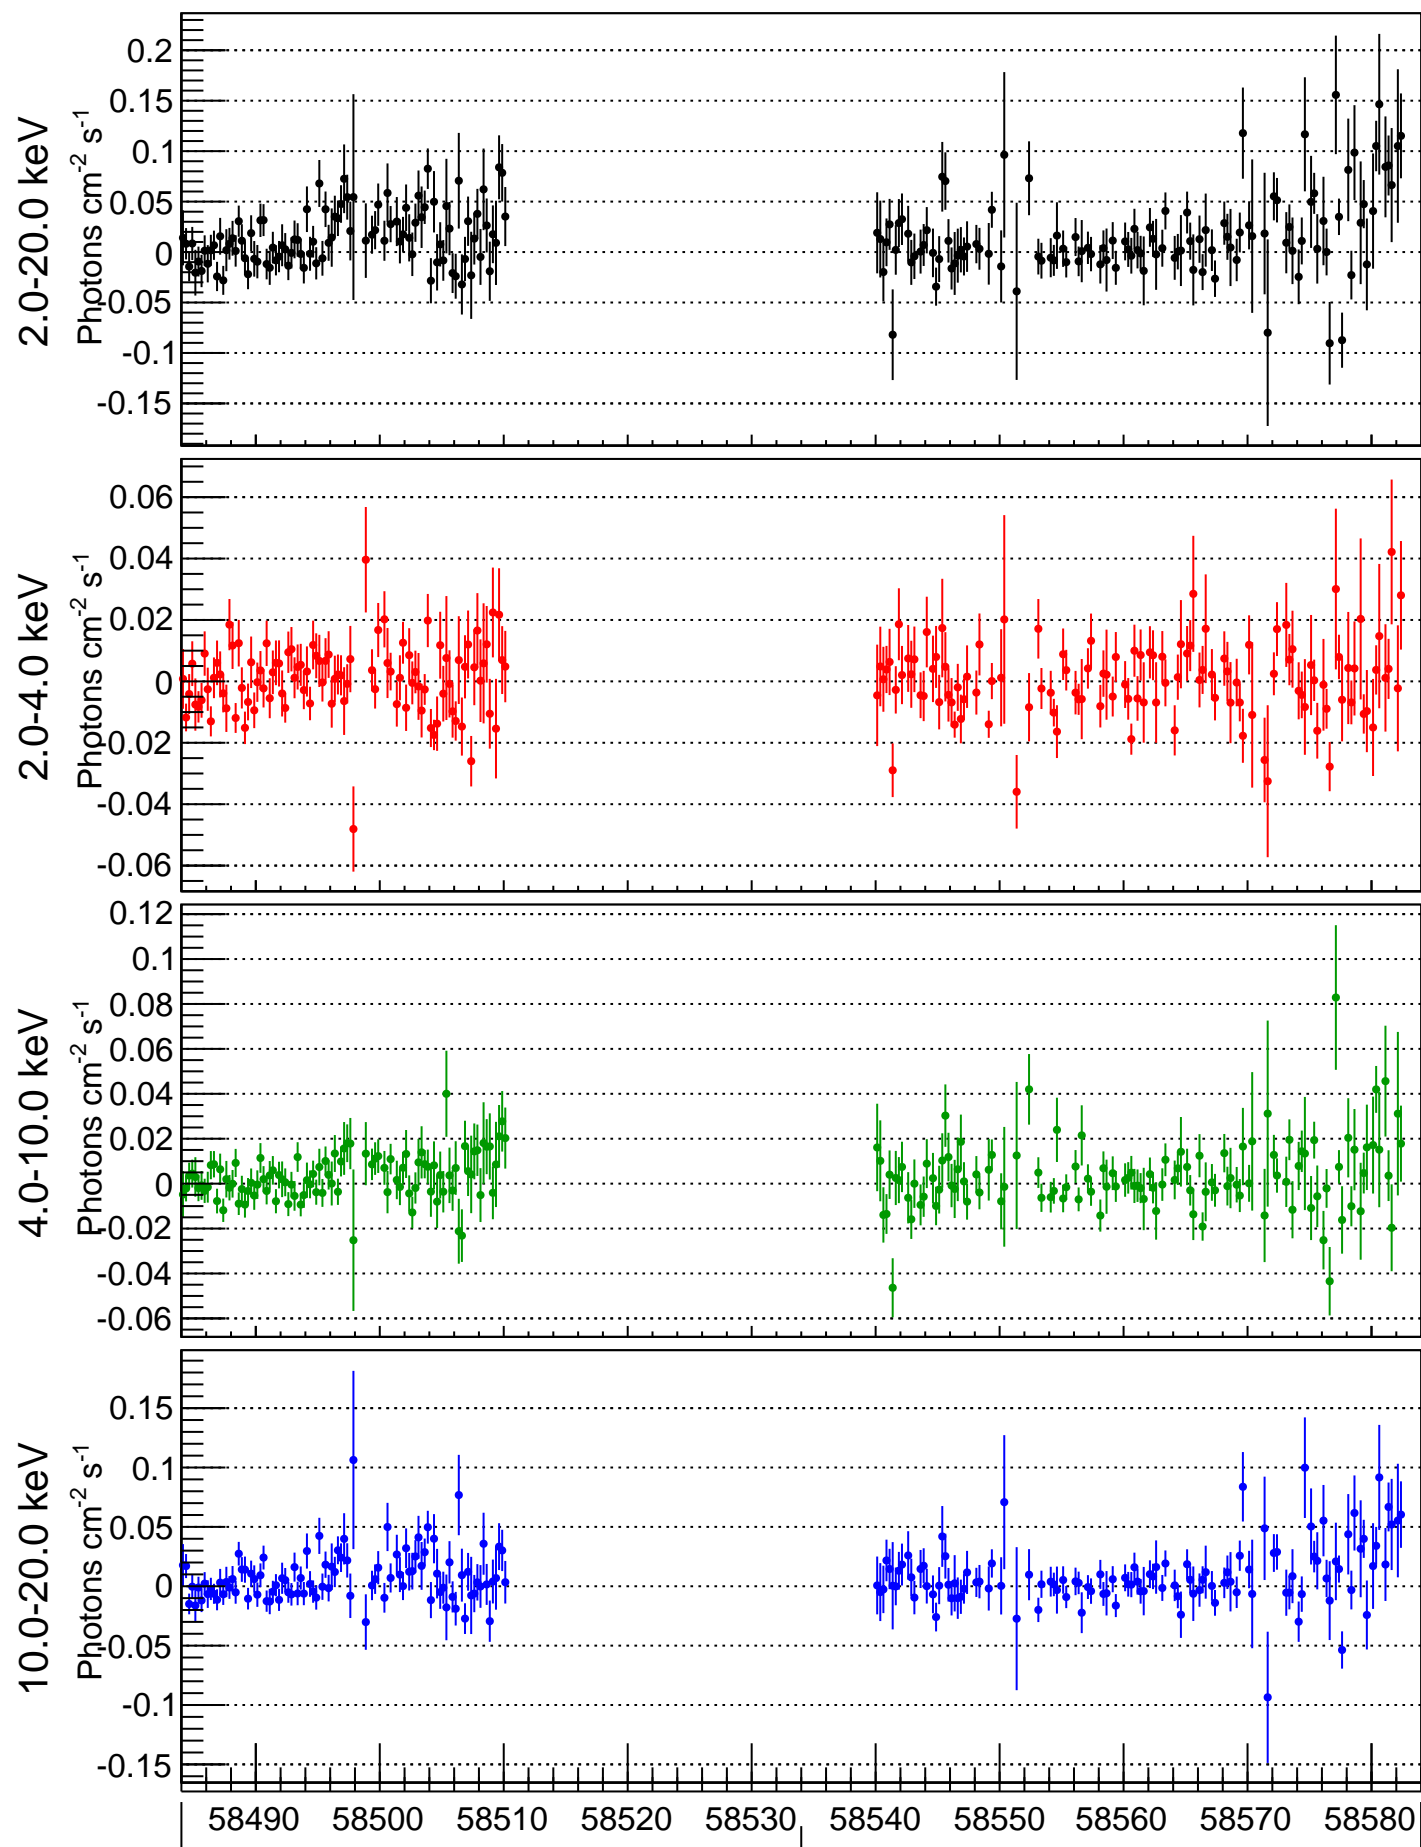

NGC 4051

binsize=6.0h

2019-01-01

2019-04-11