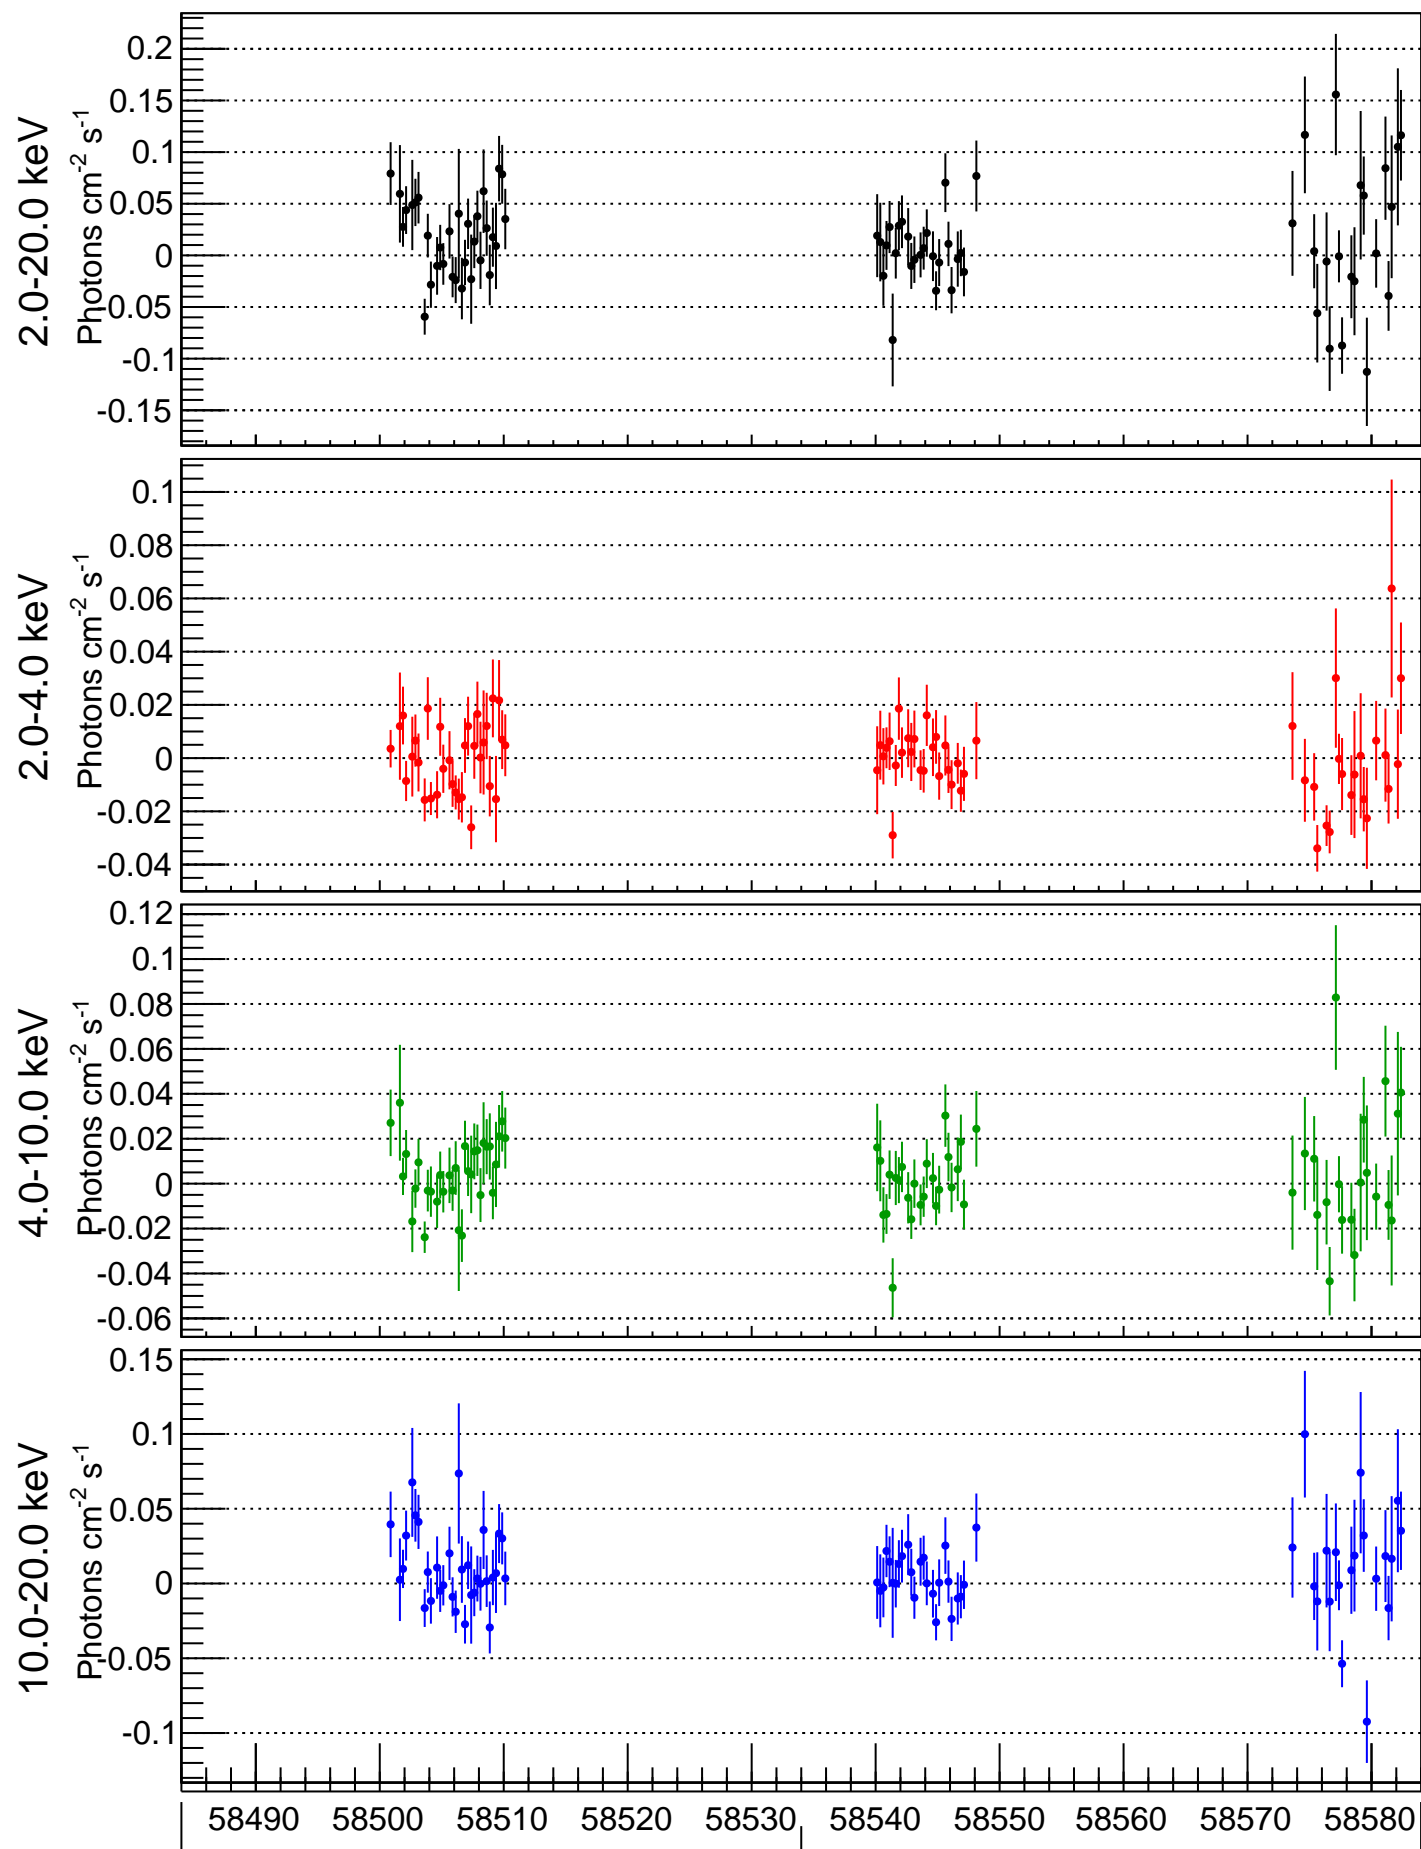

NGC 4051

binsize=6.0h

2019-01-01

2019-04-11