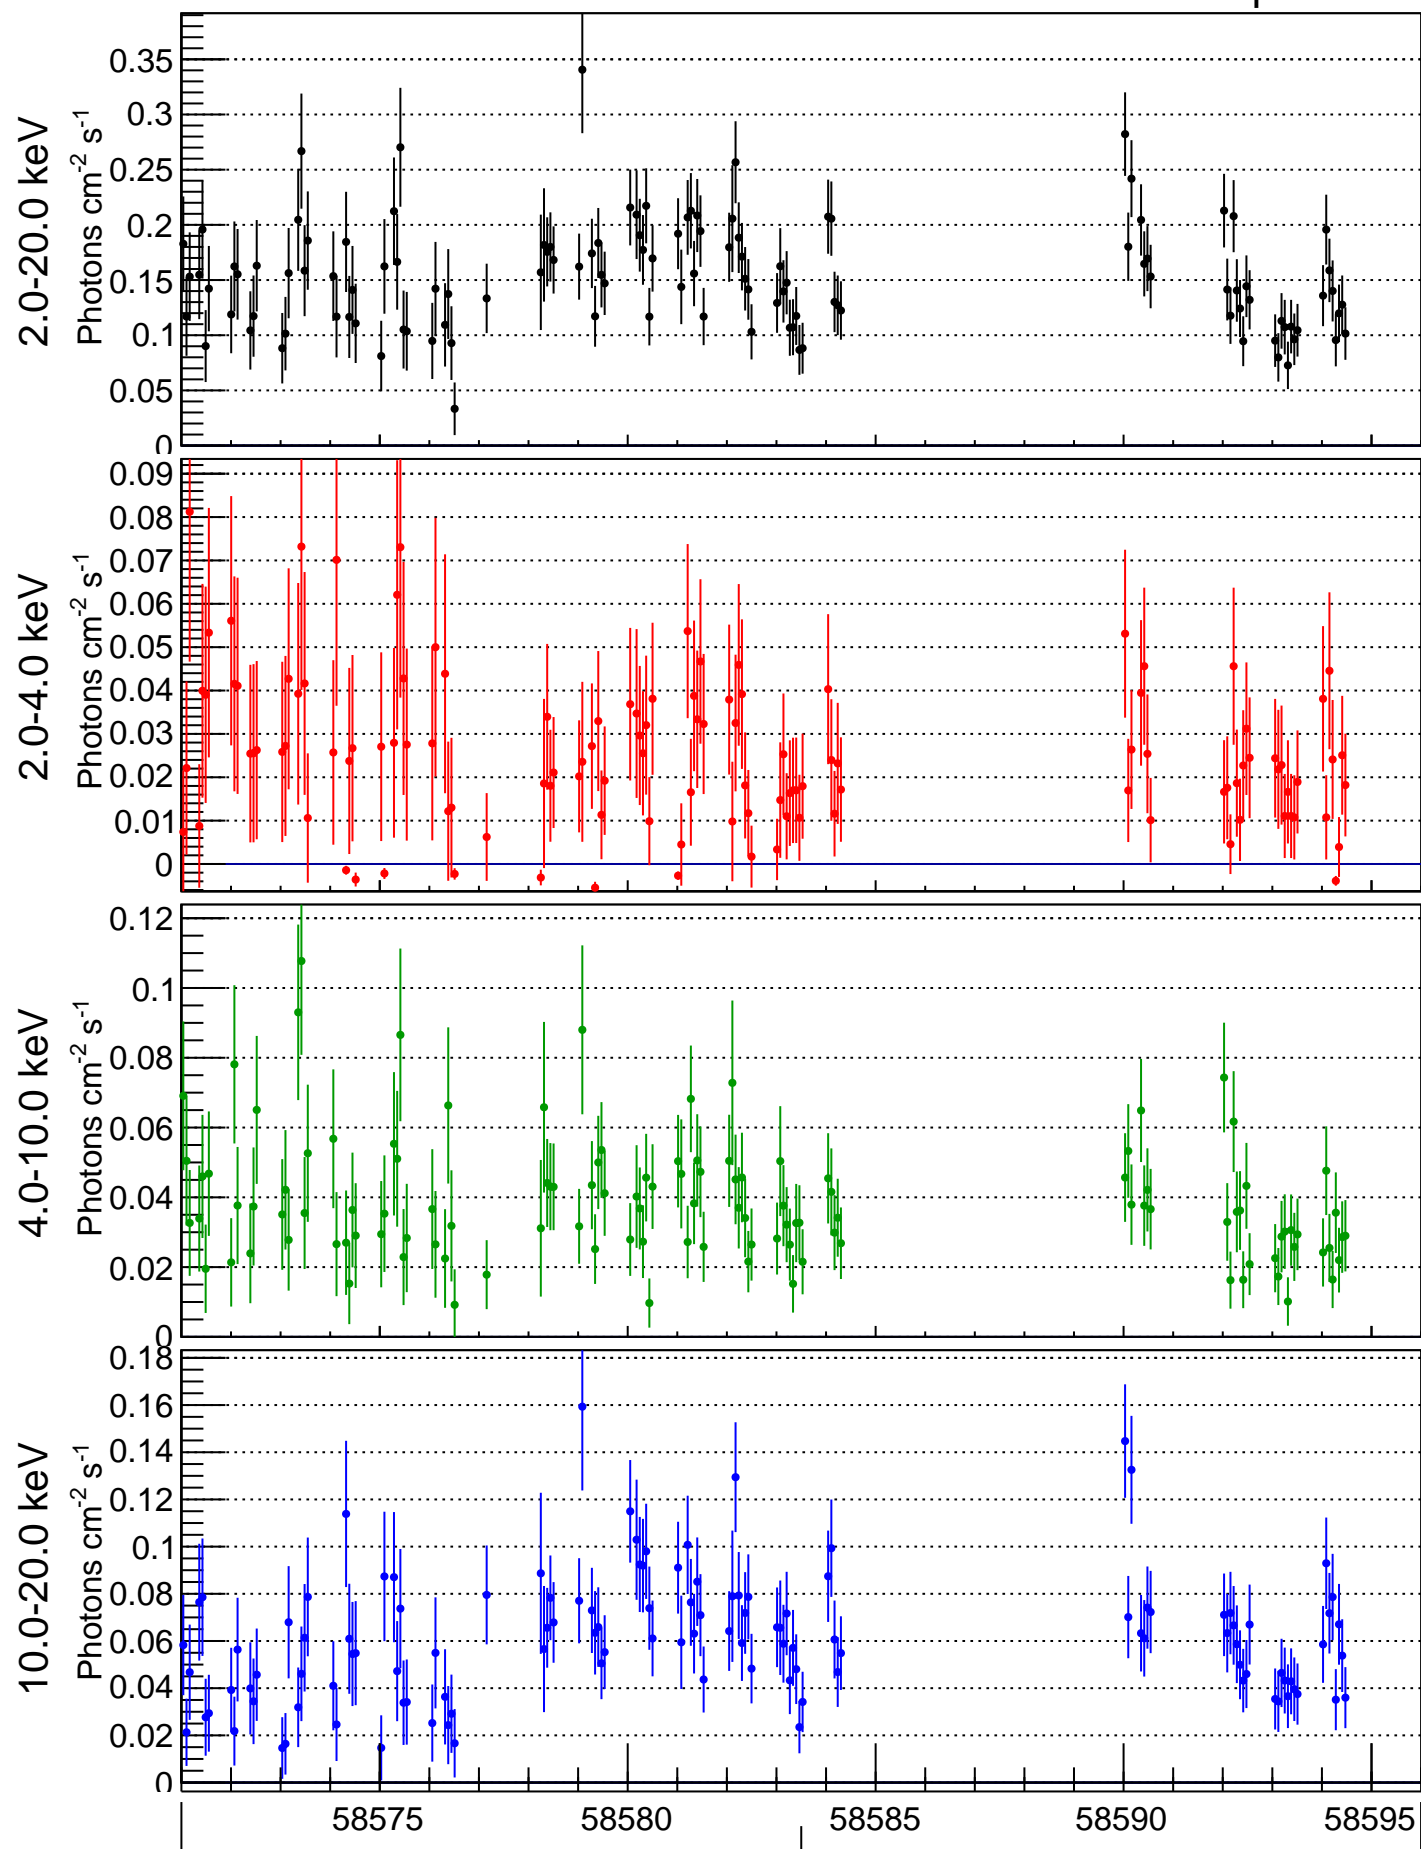

4U 1210-64

Data per scan

2019-03-29

2019-04-23