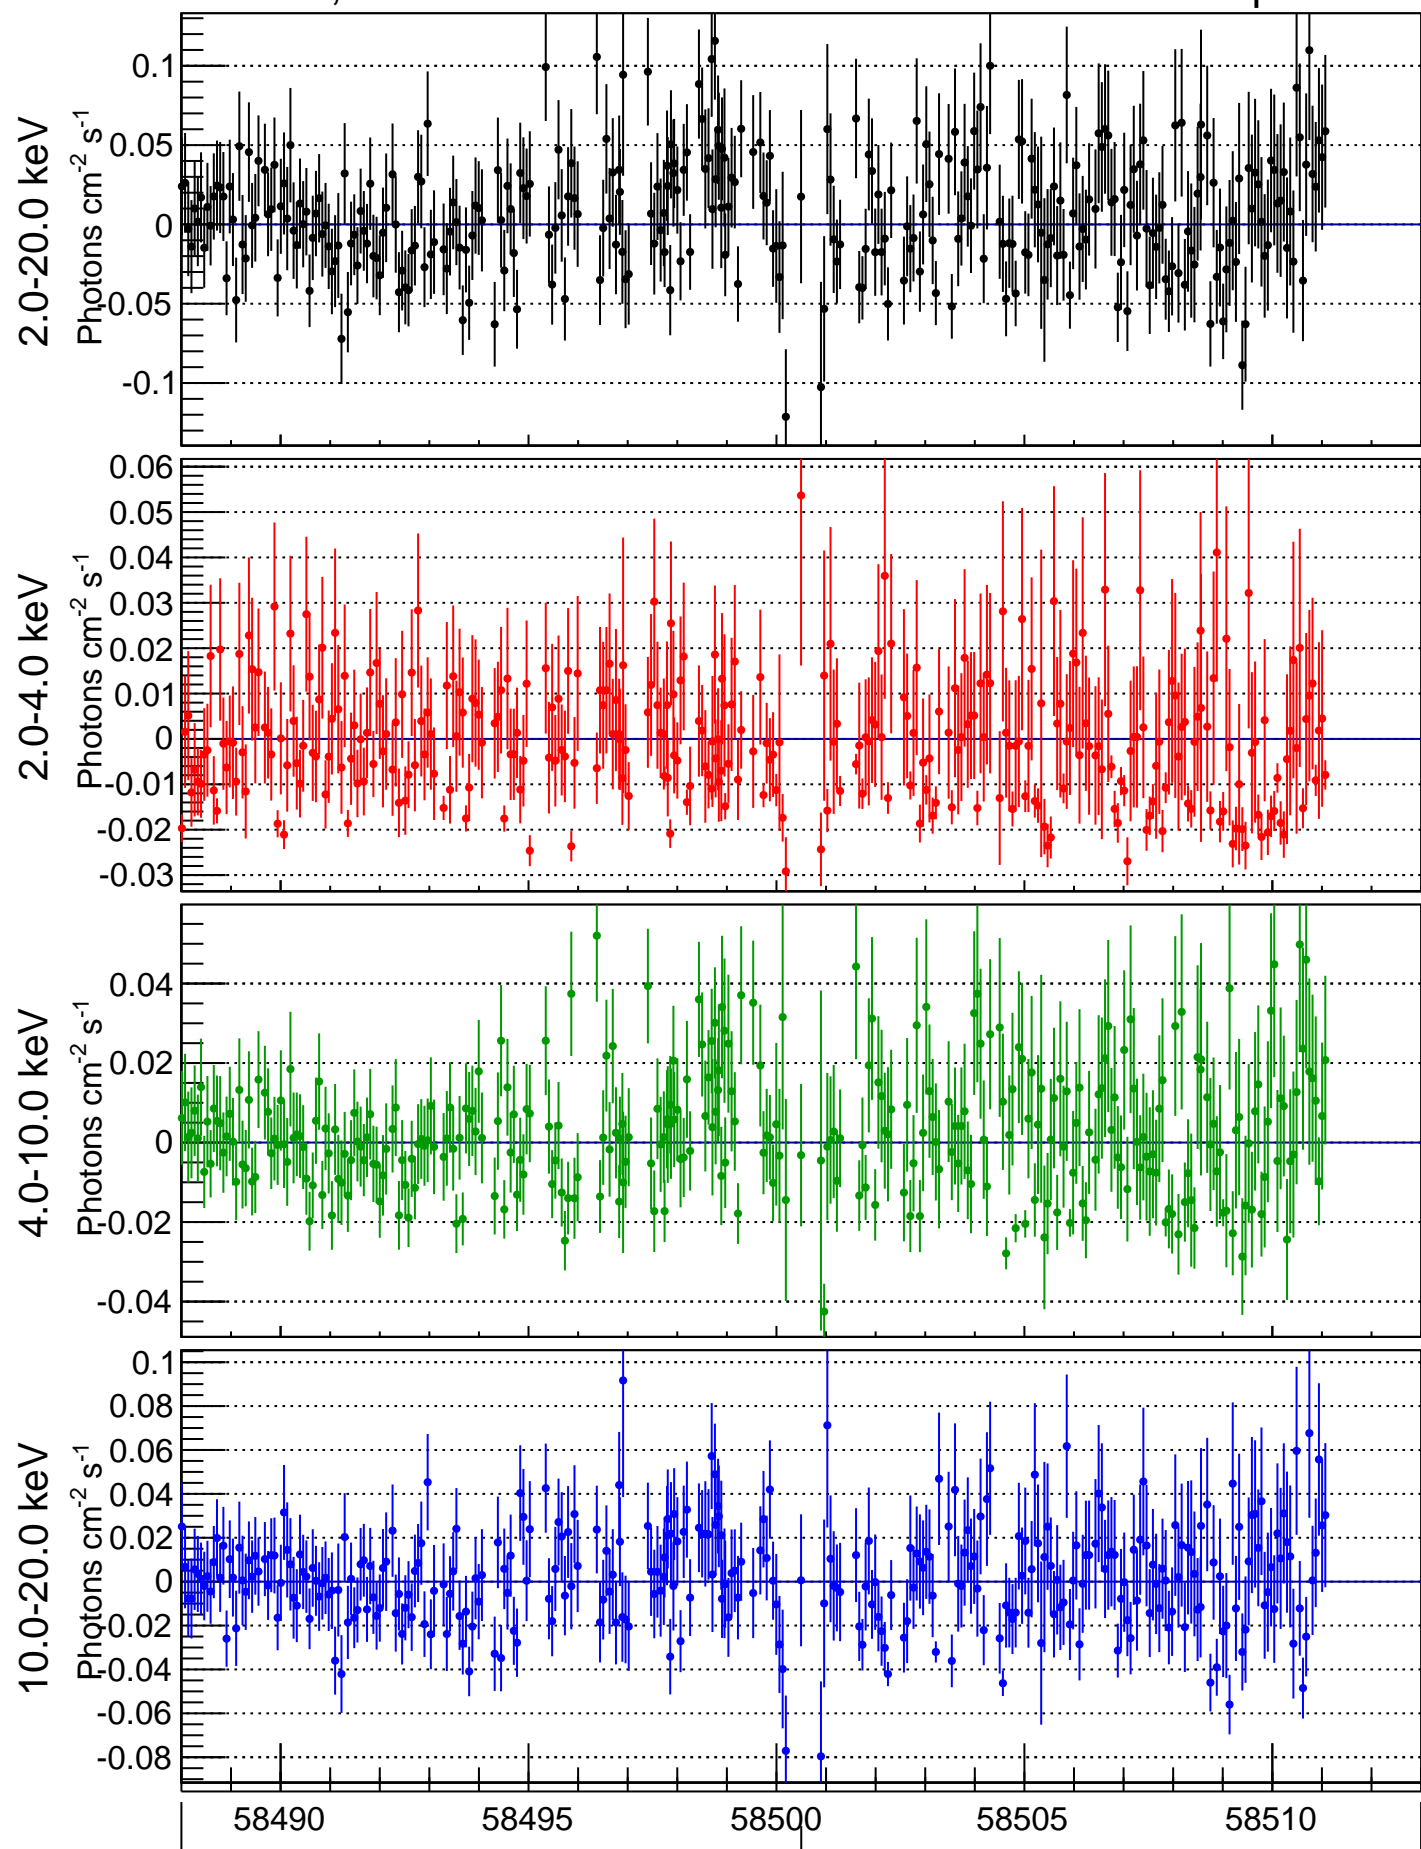

ON 231, W Com

Data per scan

2019-01-05

2019-01-30