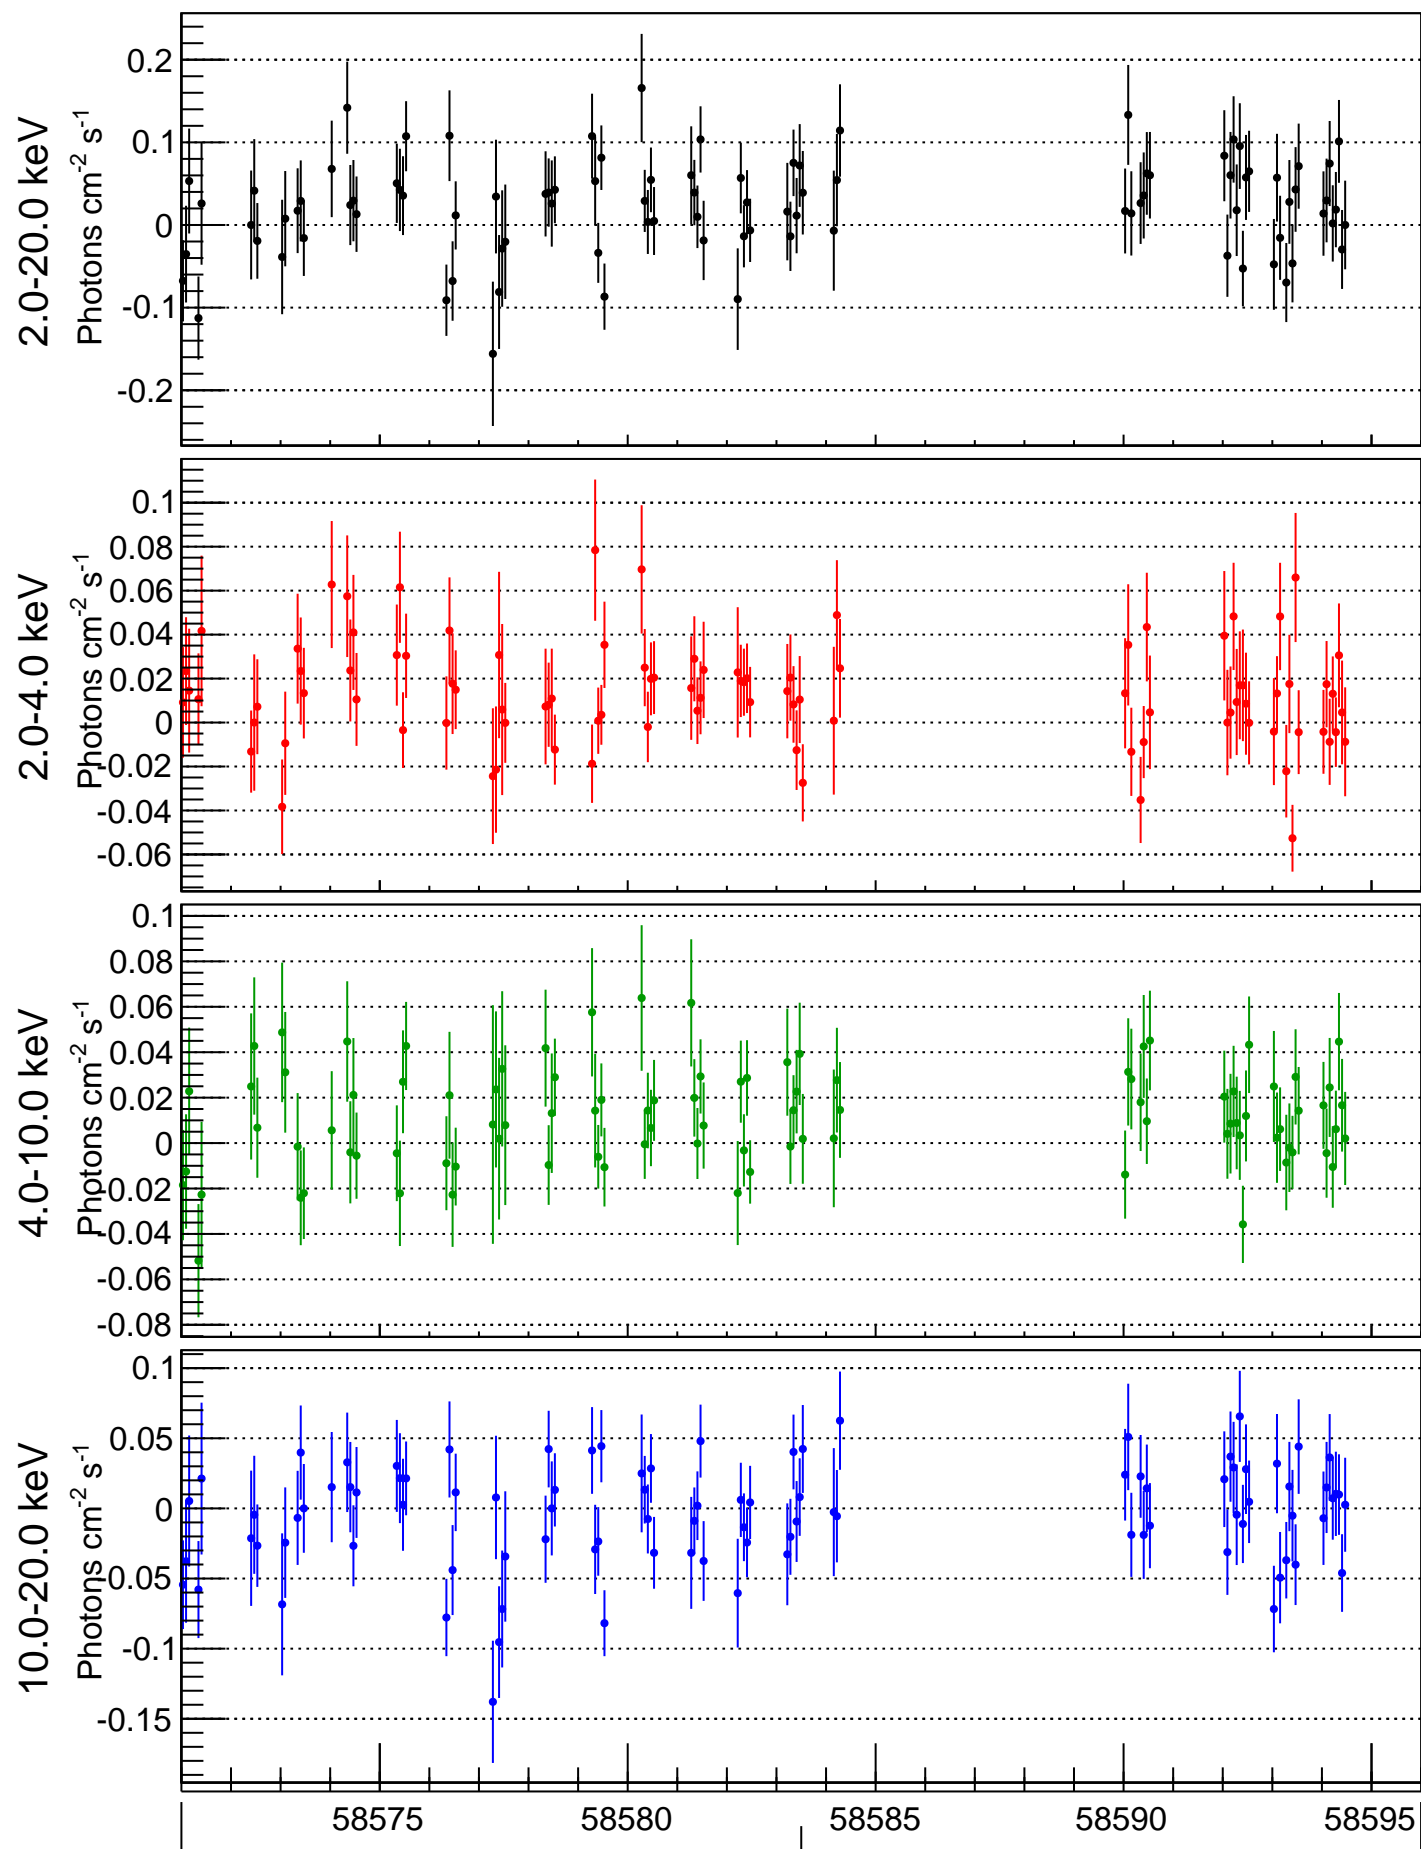

Centaurus Cluster

binsize=1.5h

2019-03-29

2019-04-23