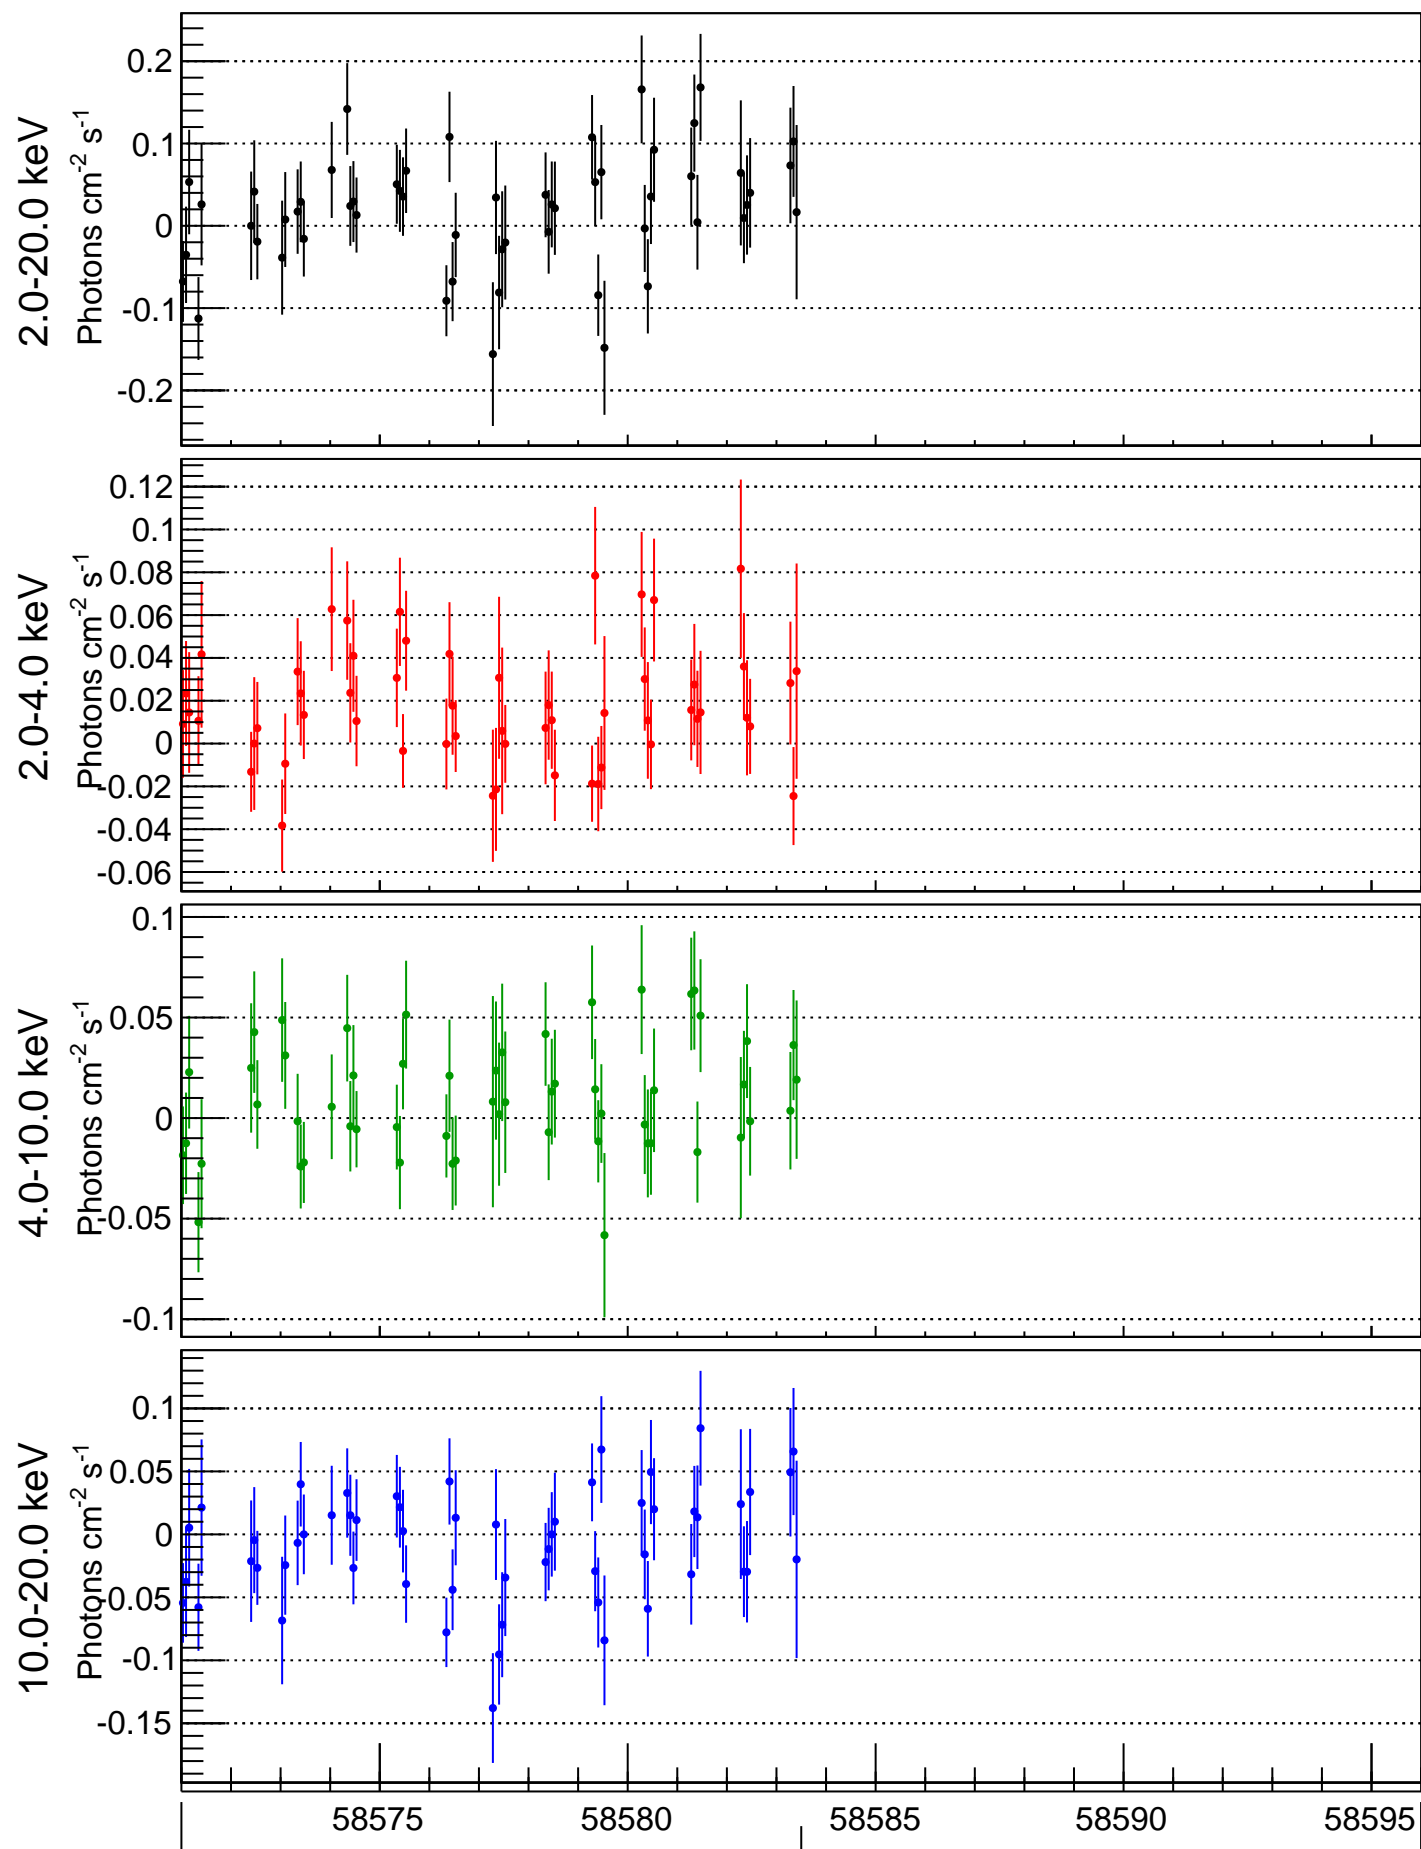

Centaurus Cluster

binsize=1.5h

2019-03-29

2019-04-23