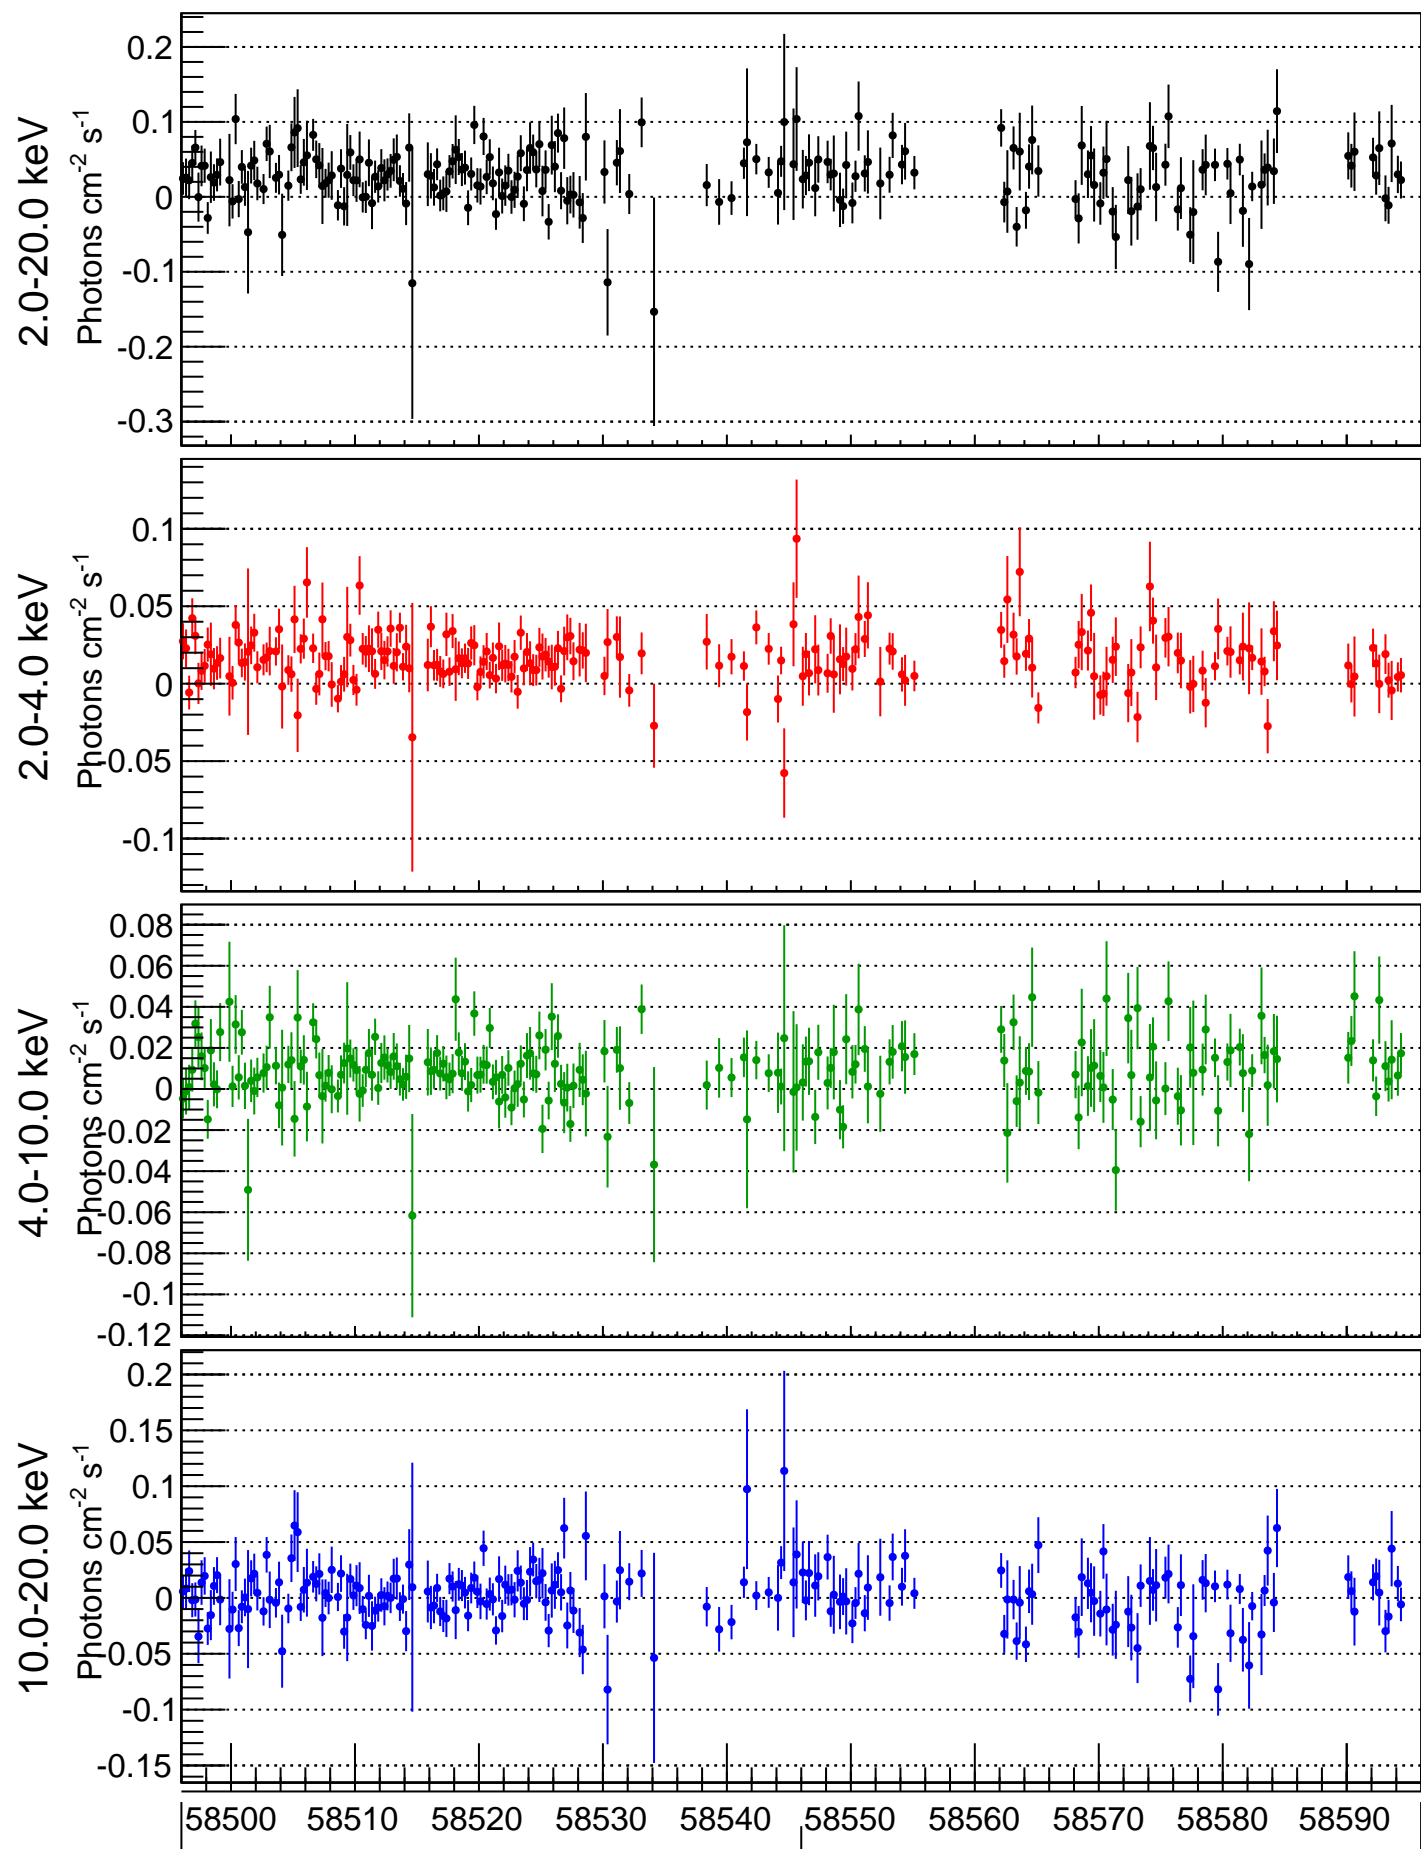

Centaurus Cluster

binsize=6.0h

2019-01-13

2019-04-23