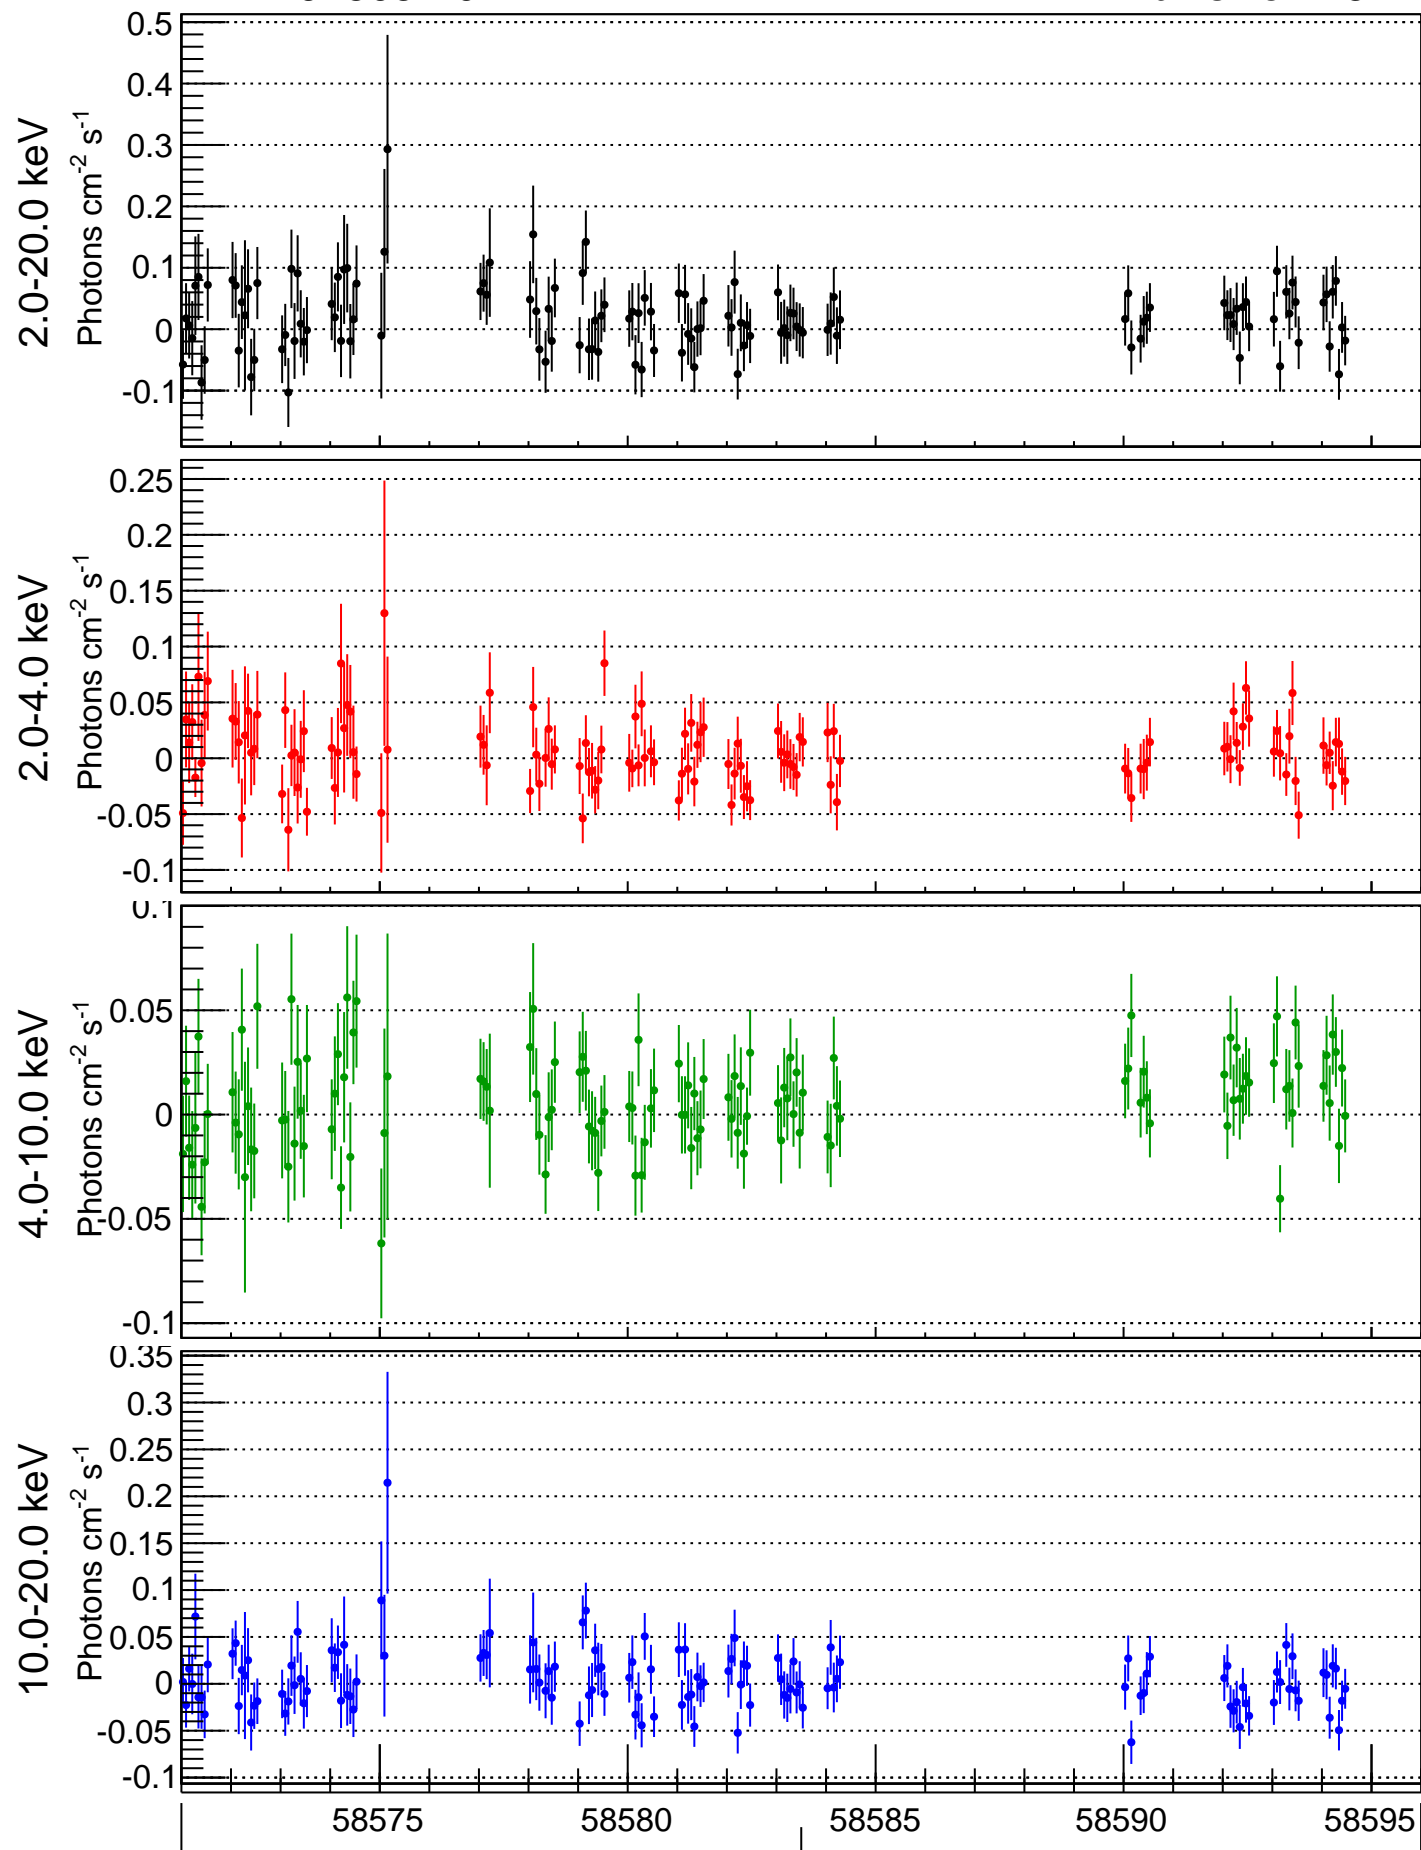

MAXI J1305-704

binsize=1.5h

2019-03-29

2019-04-23