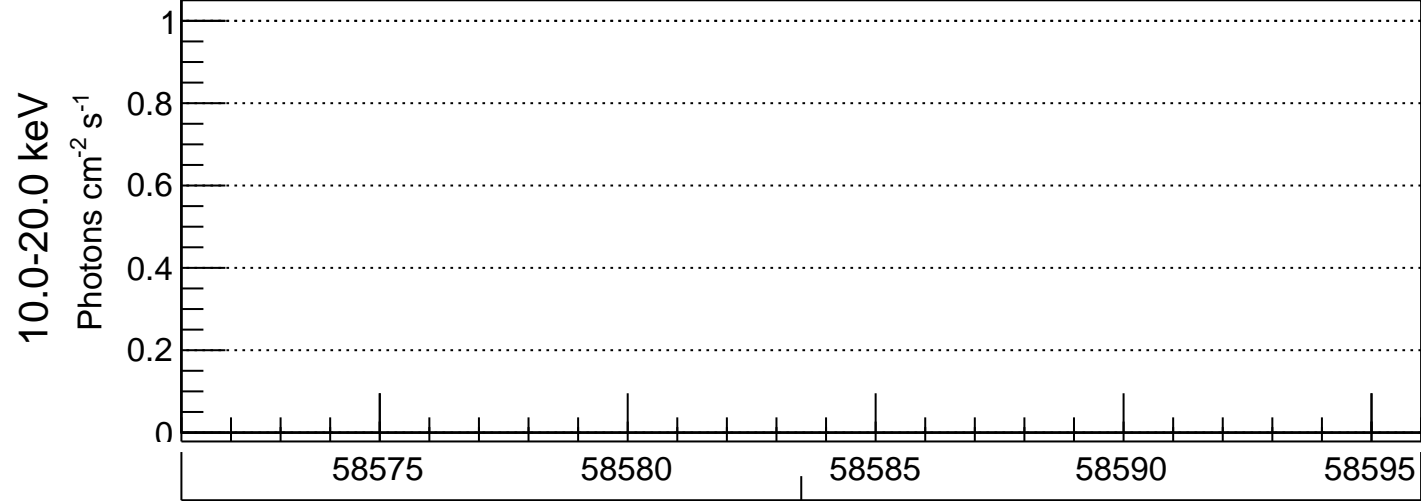

MAXI J1305-704

binsize=1.5h

2019-03-29

2019-04-23