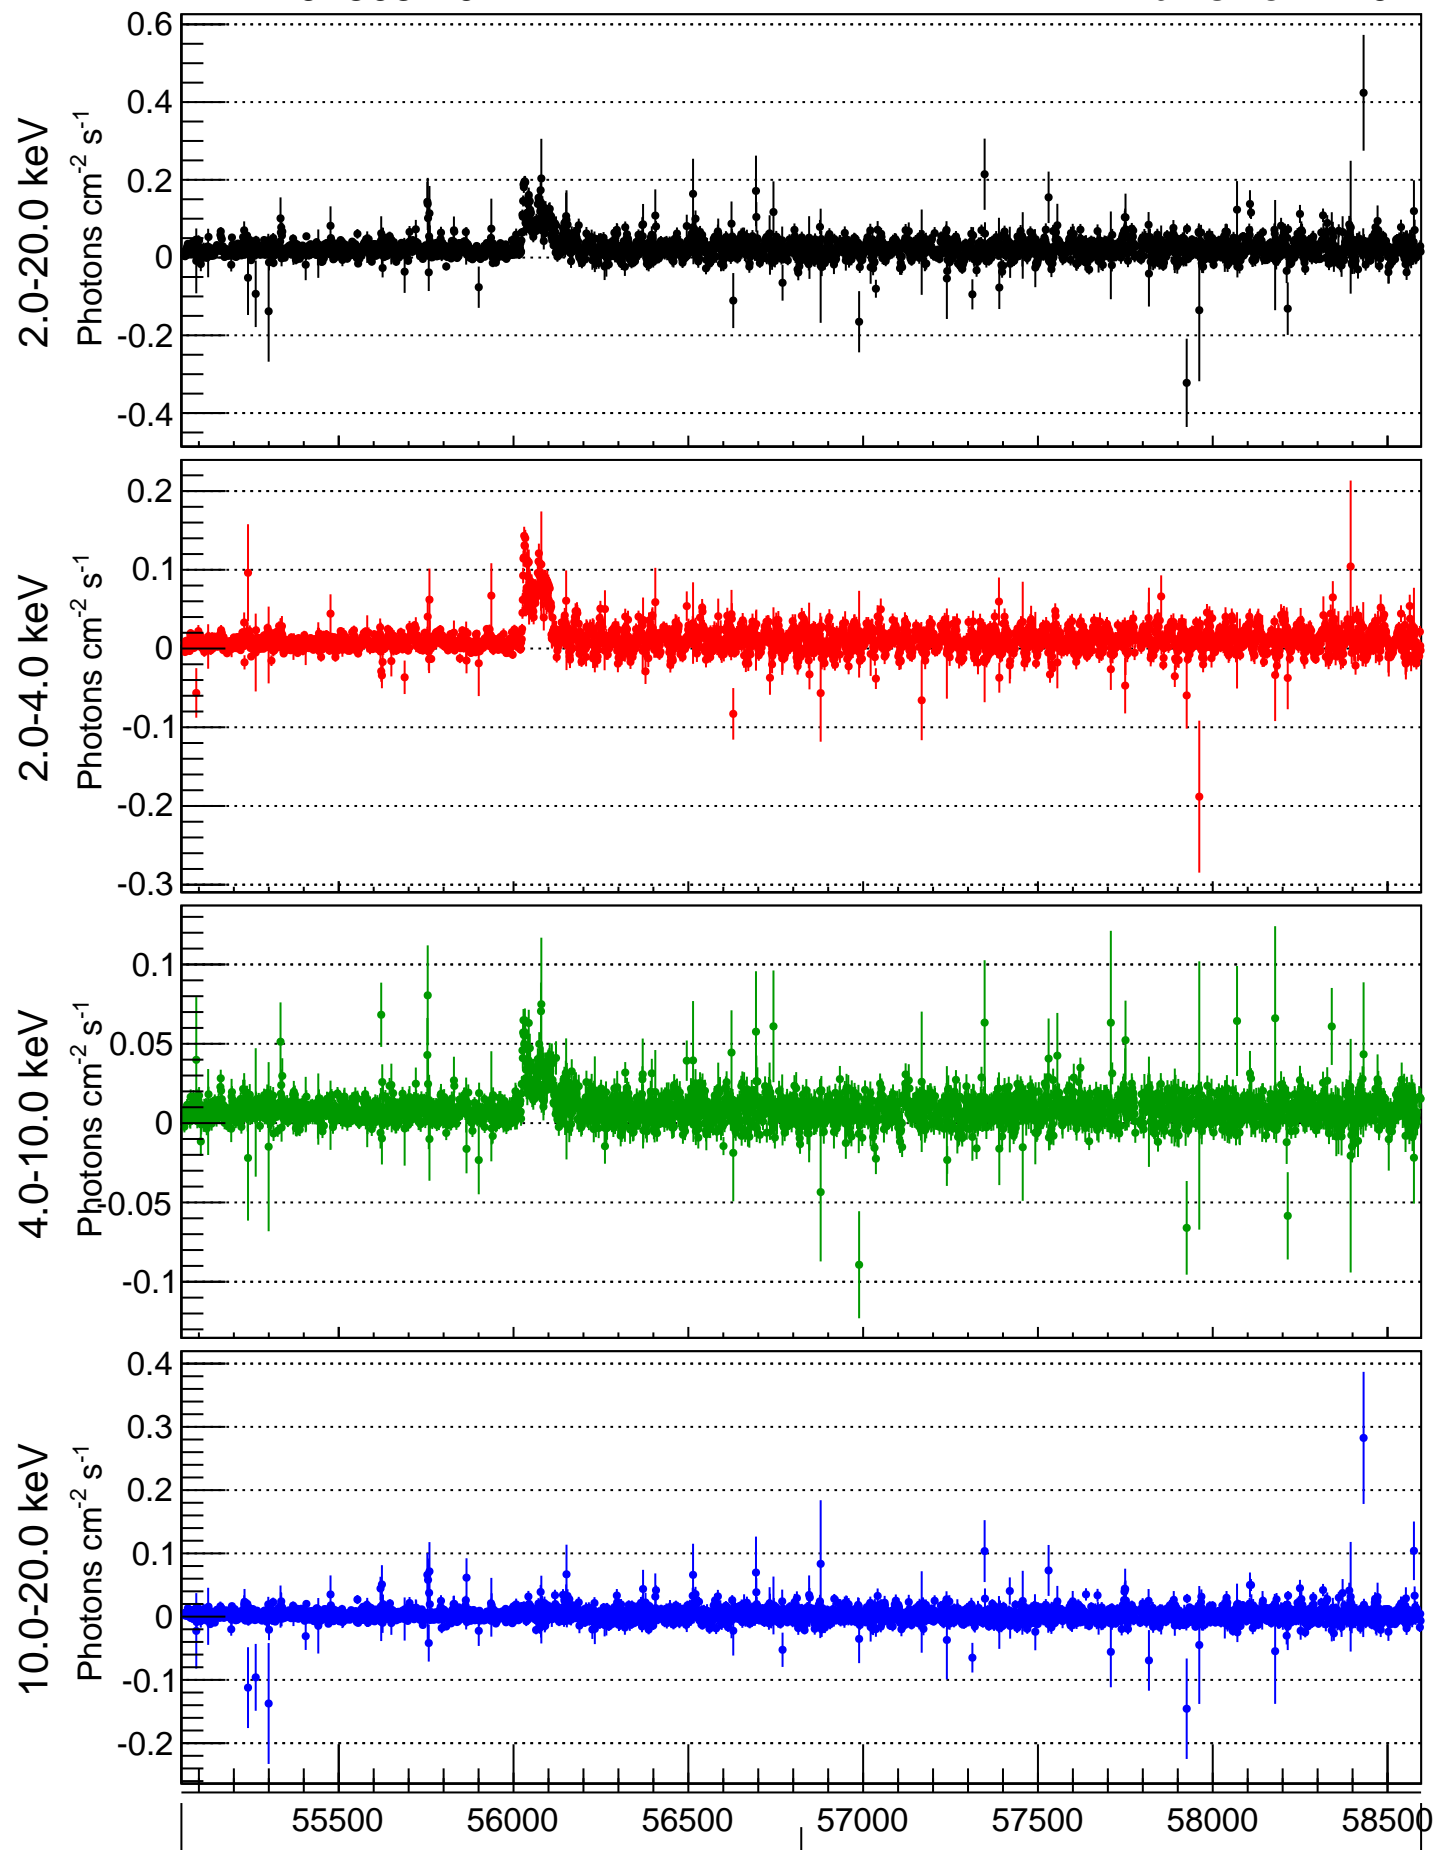

MAXI J1305-704

binsize=24.0h

2009-08-07

2019-04-23