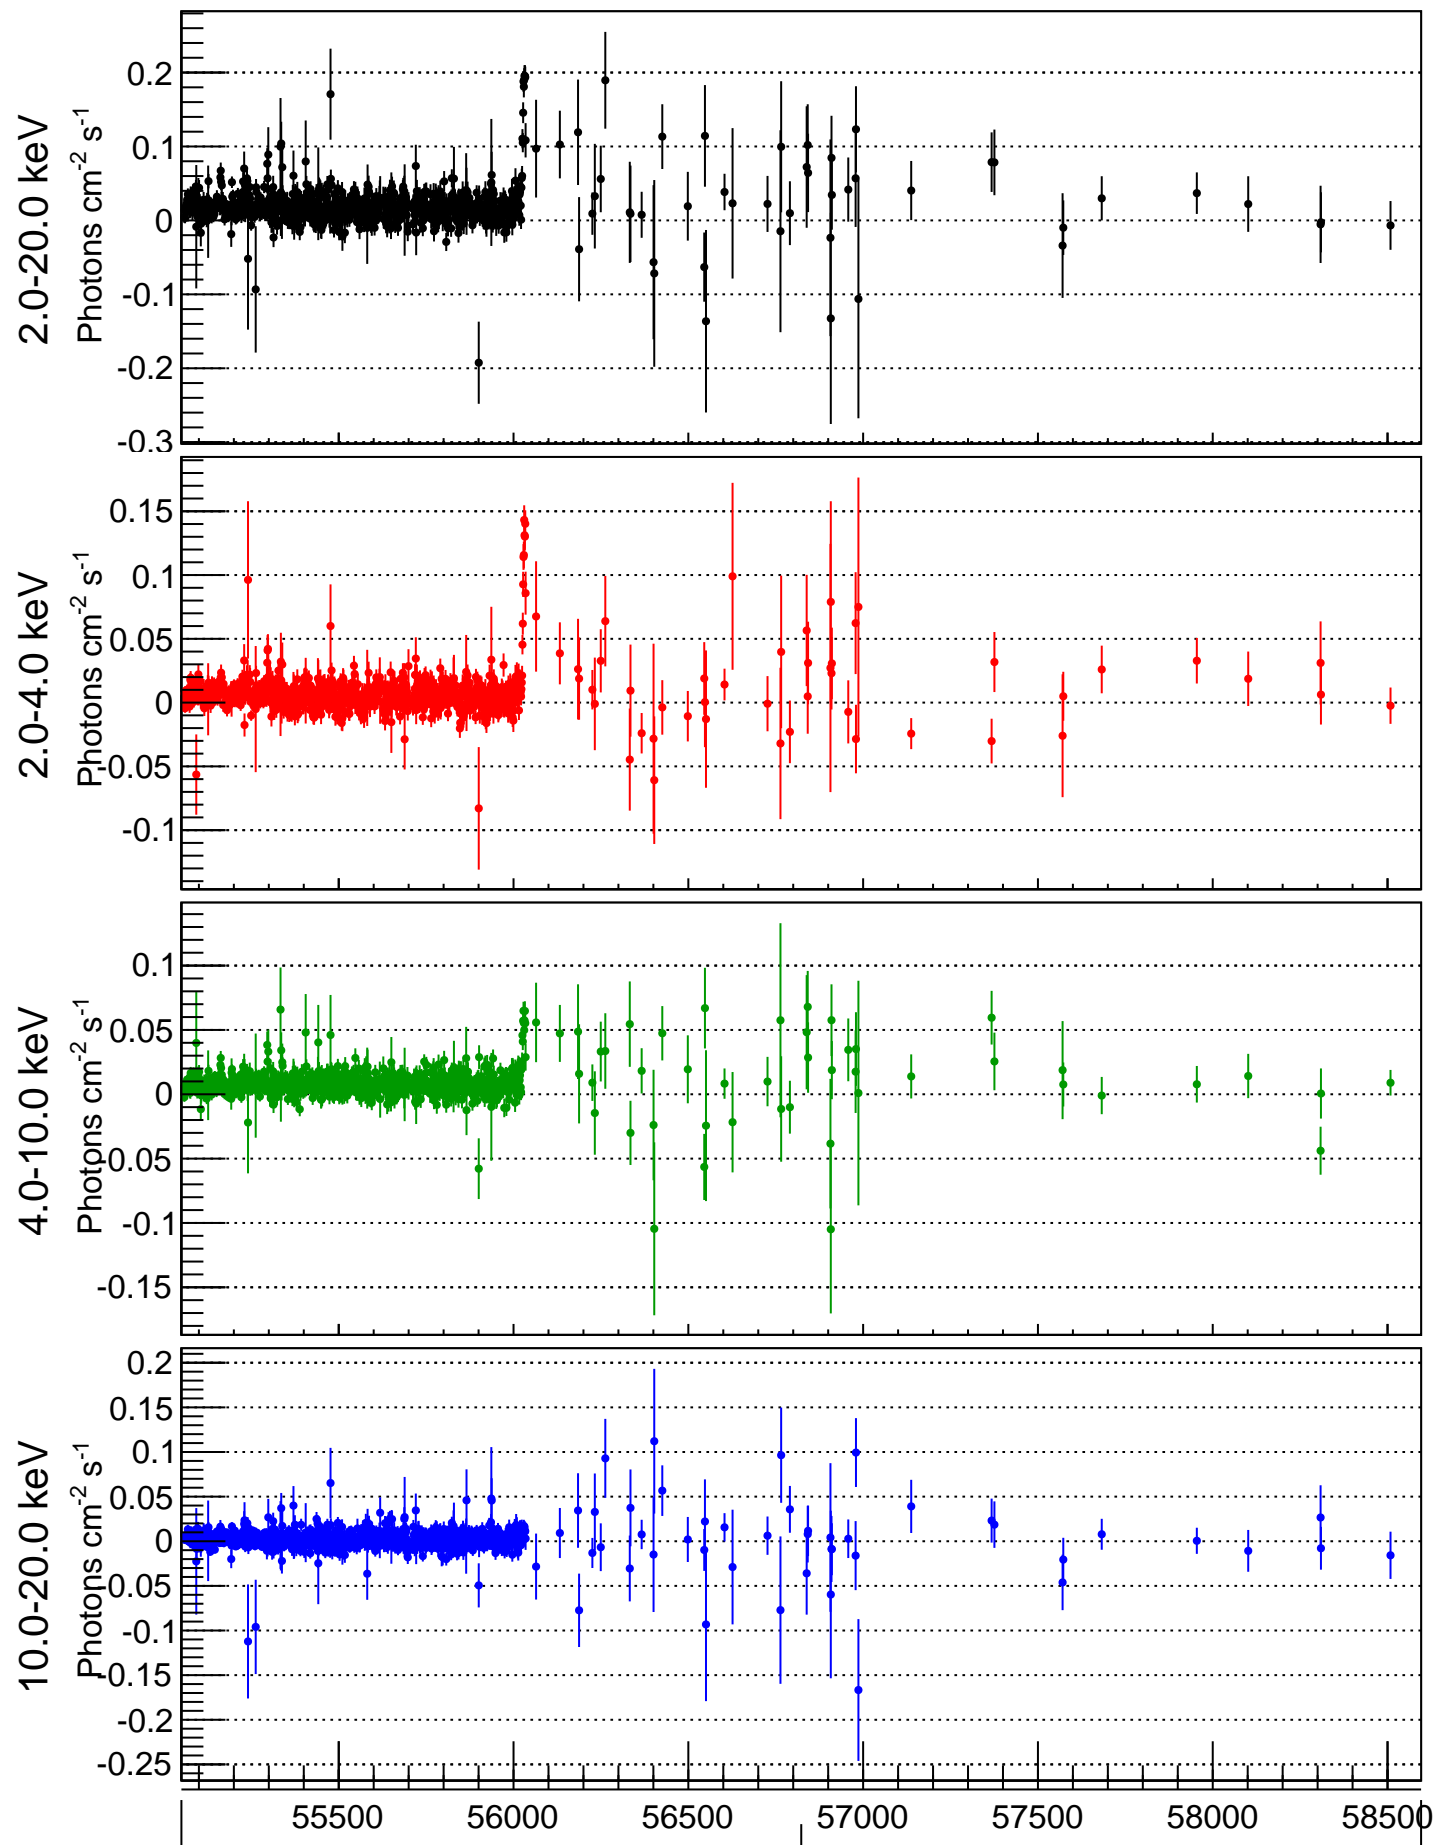

MAXI J1305-704

binsize=24.0h

2009-08-07

2019-04-23