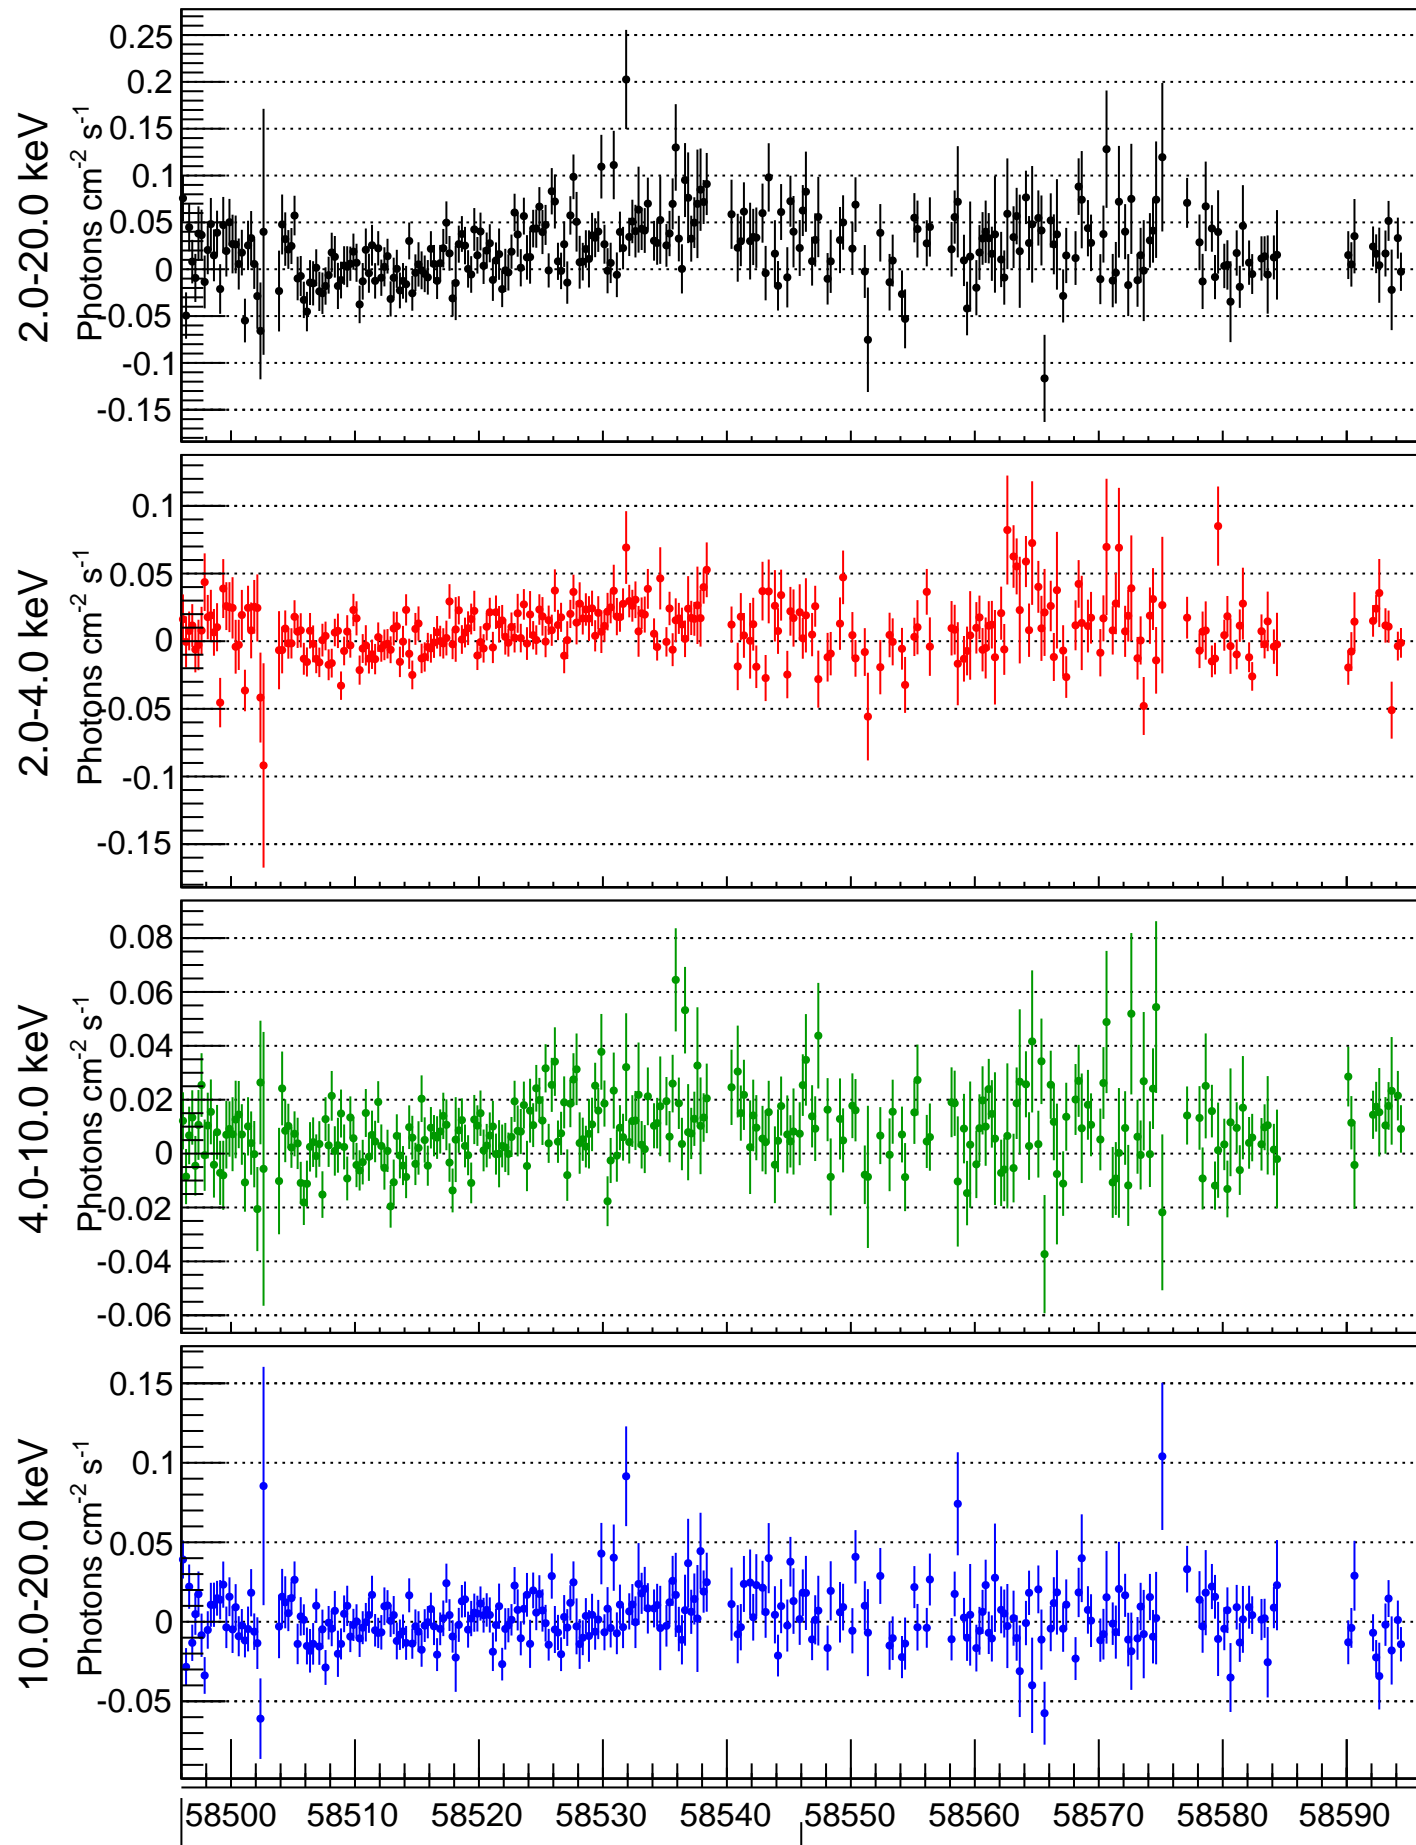

MAXI J1305-704

binsize=6.0h

2019-01-13

2019-04-23