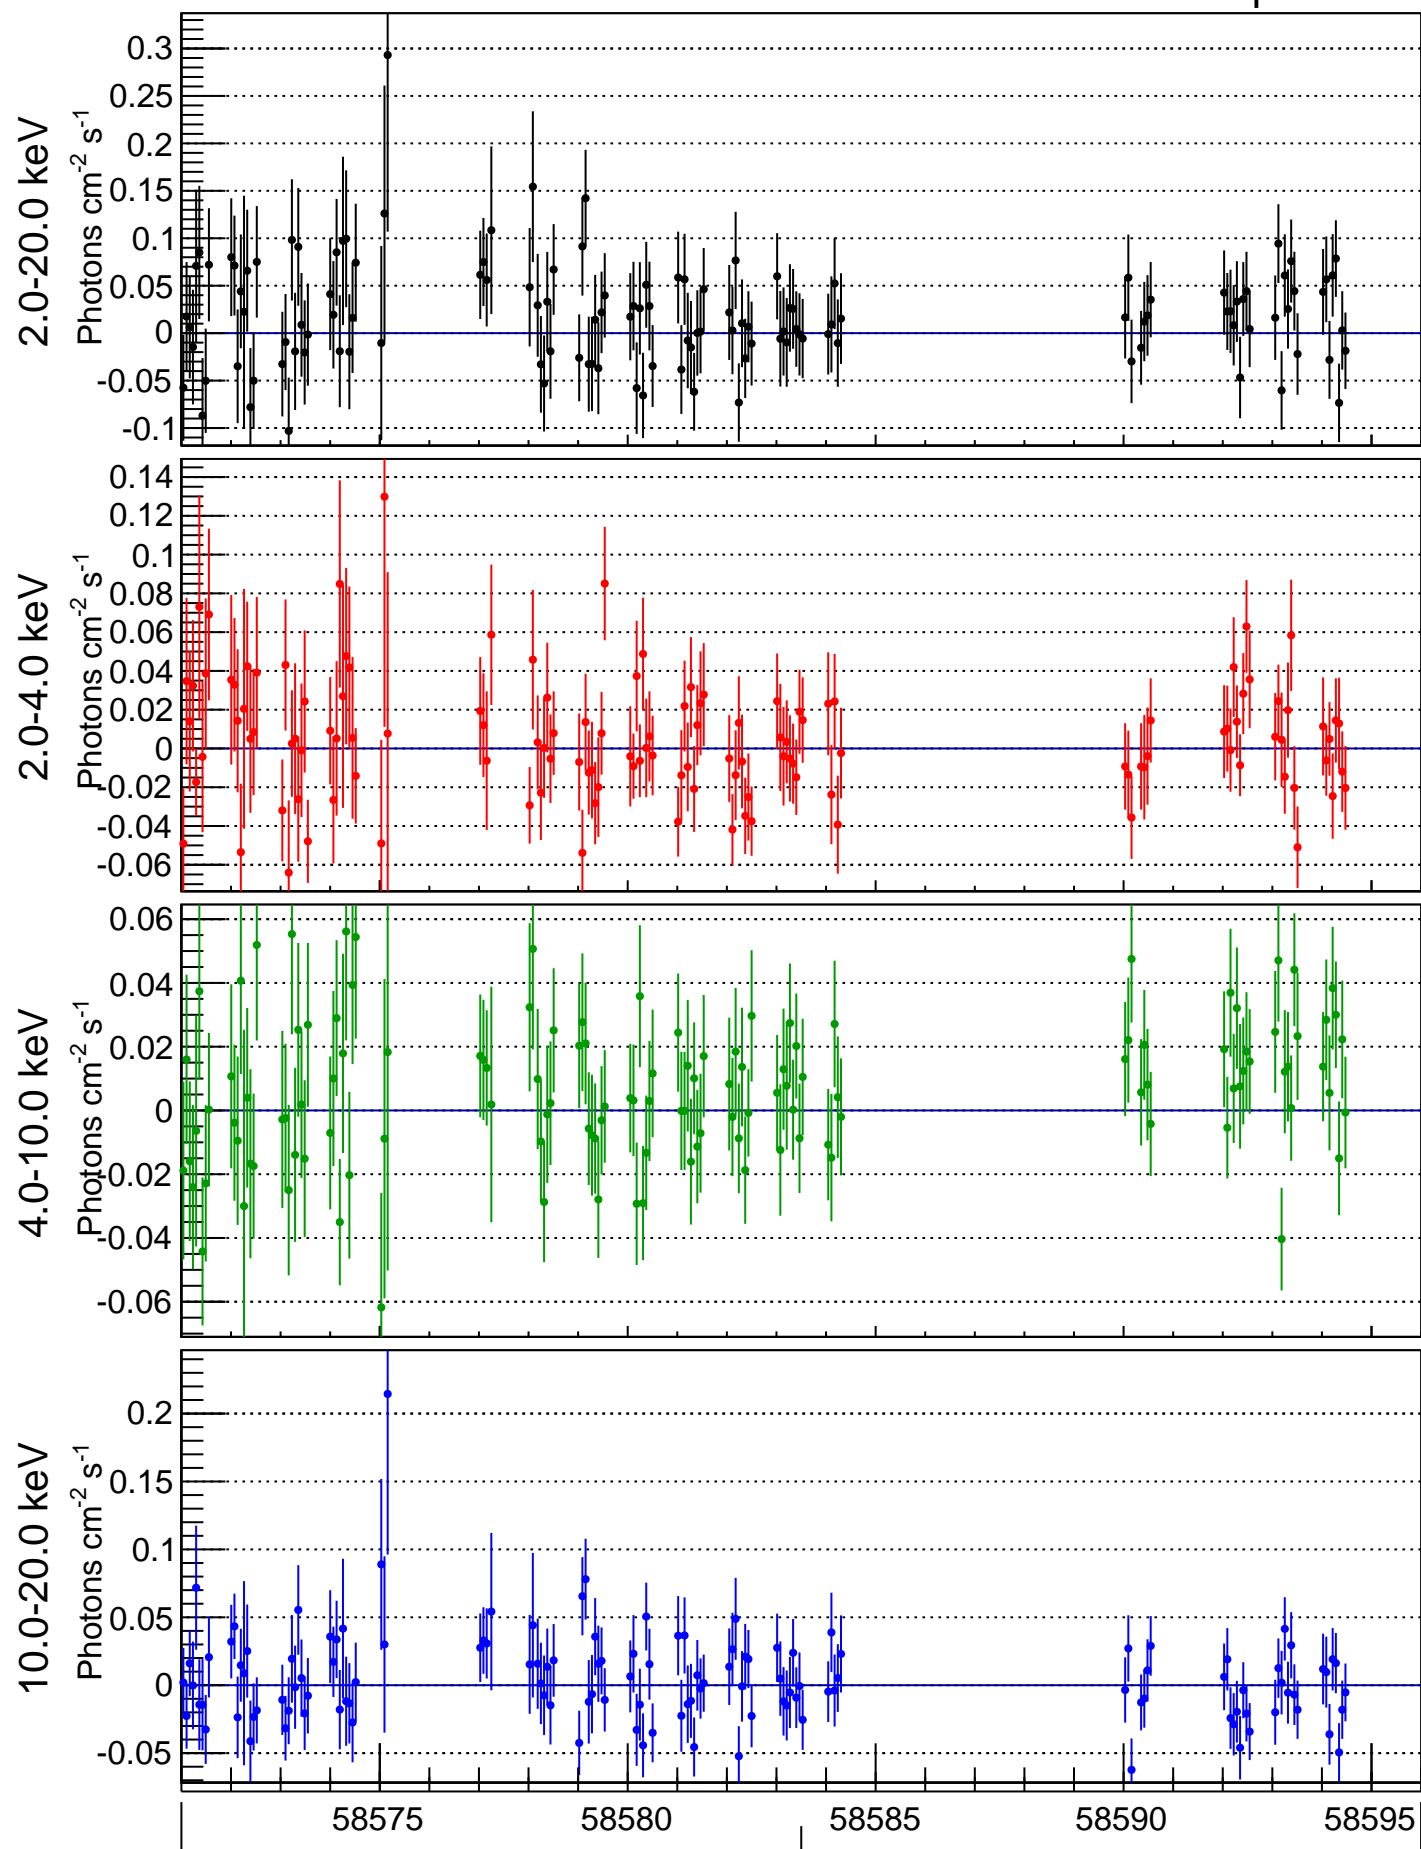

MAXI J1305-704

Data per scan

2019-03-29

2019-04-23