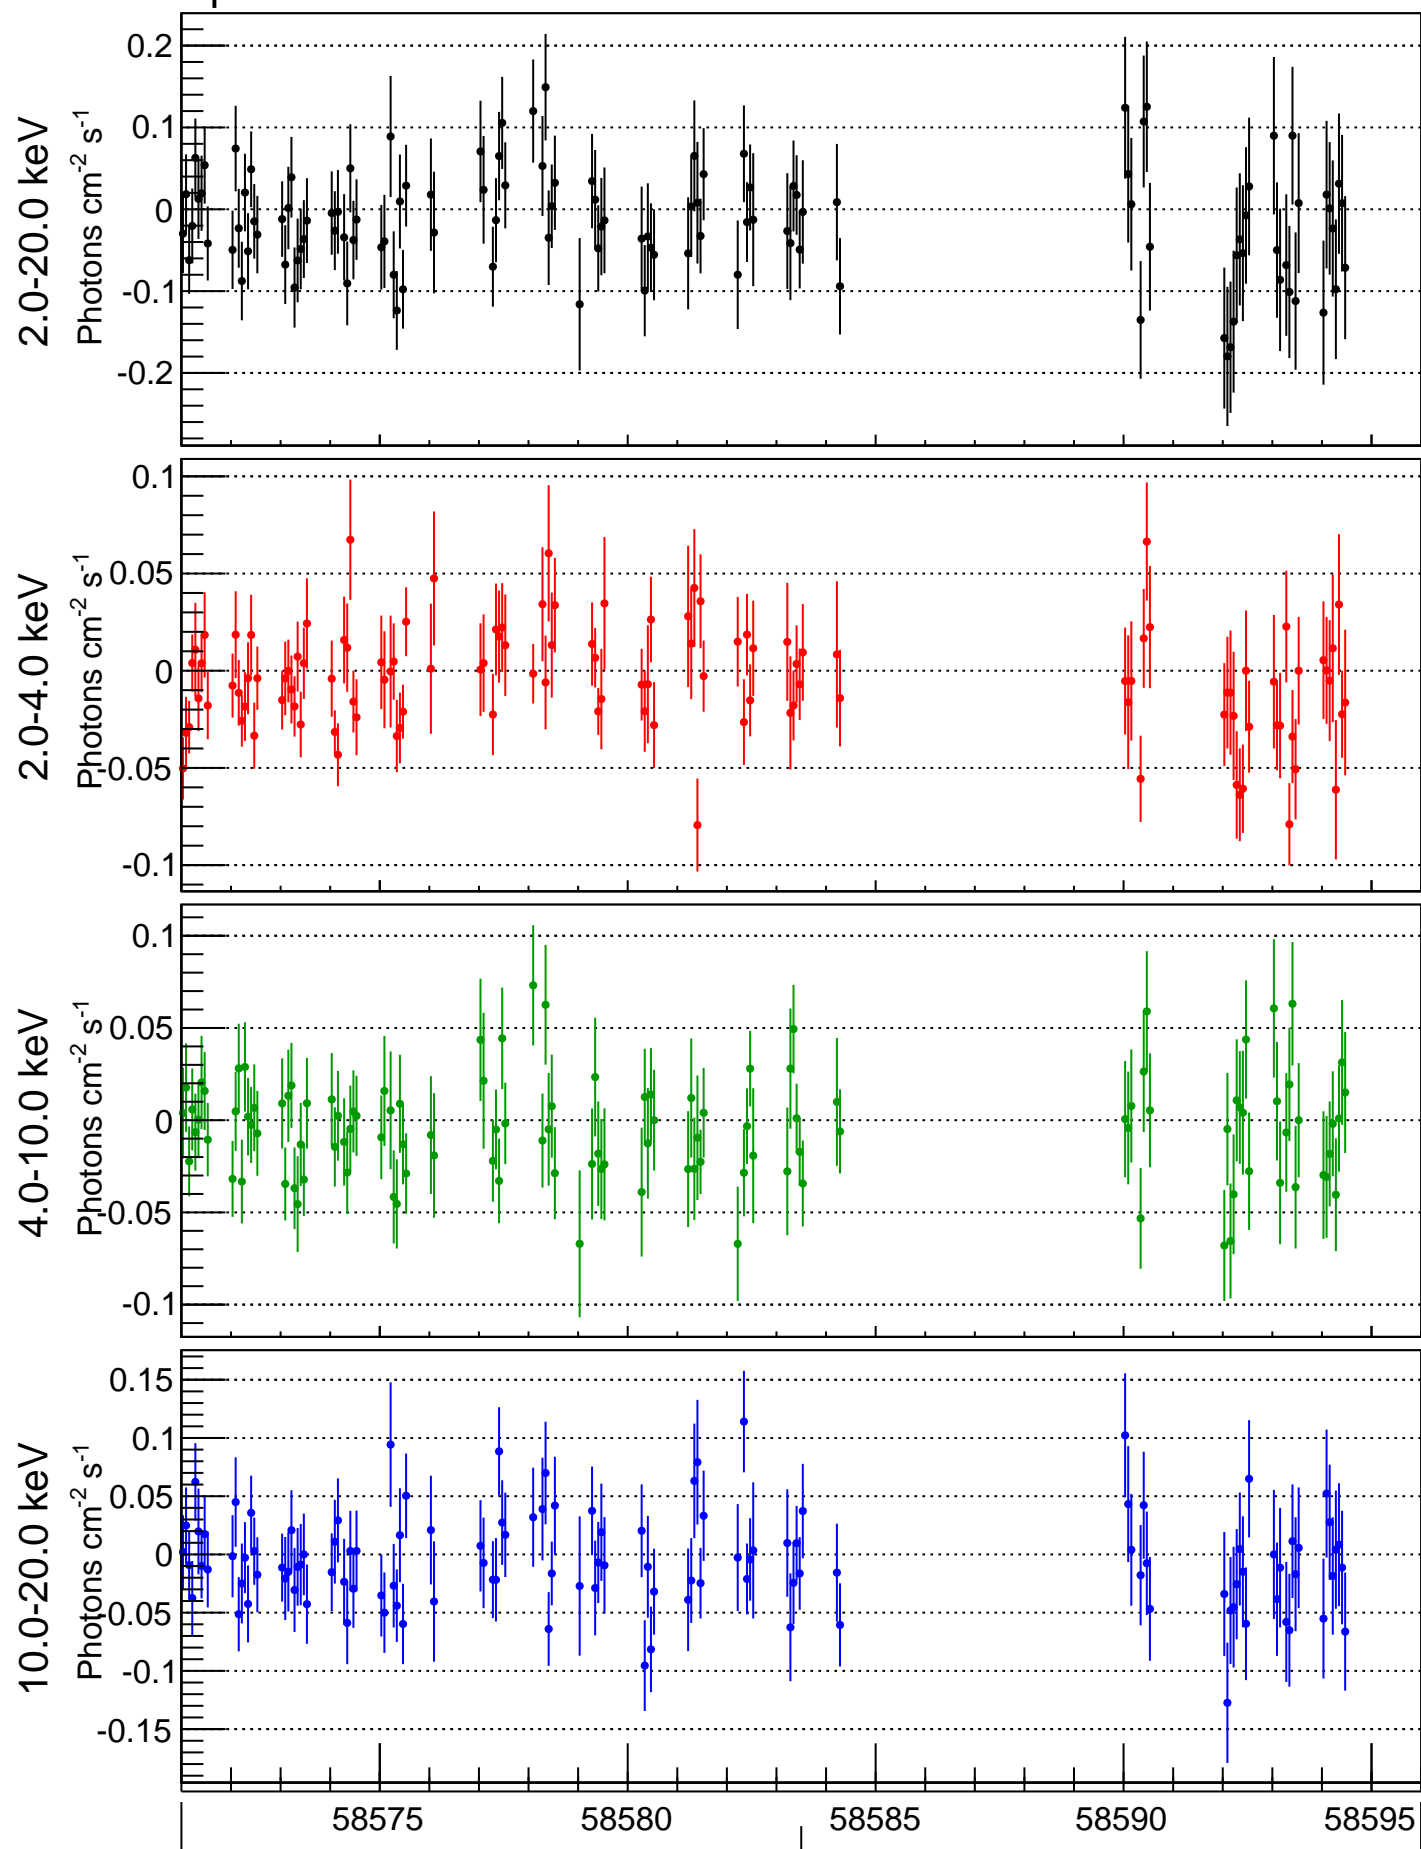

Spica

binsize=1.5h

2019-03-29

2019-04-23