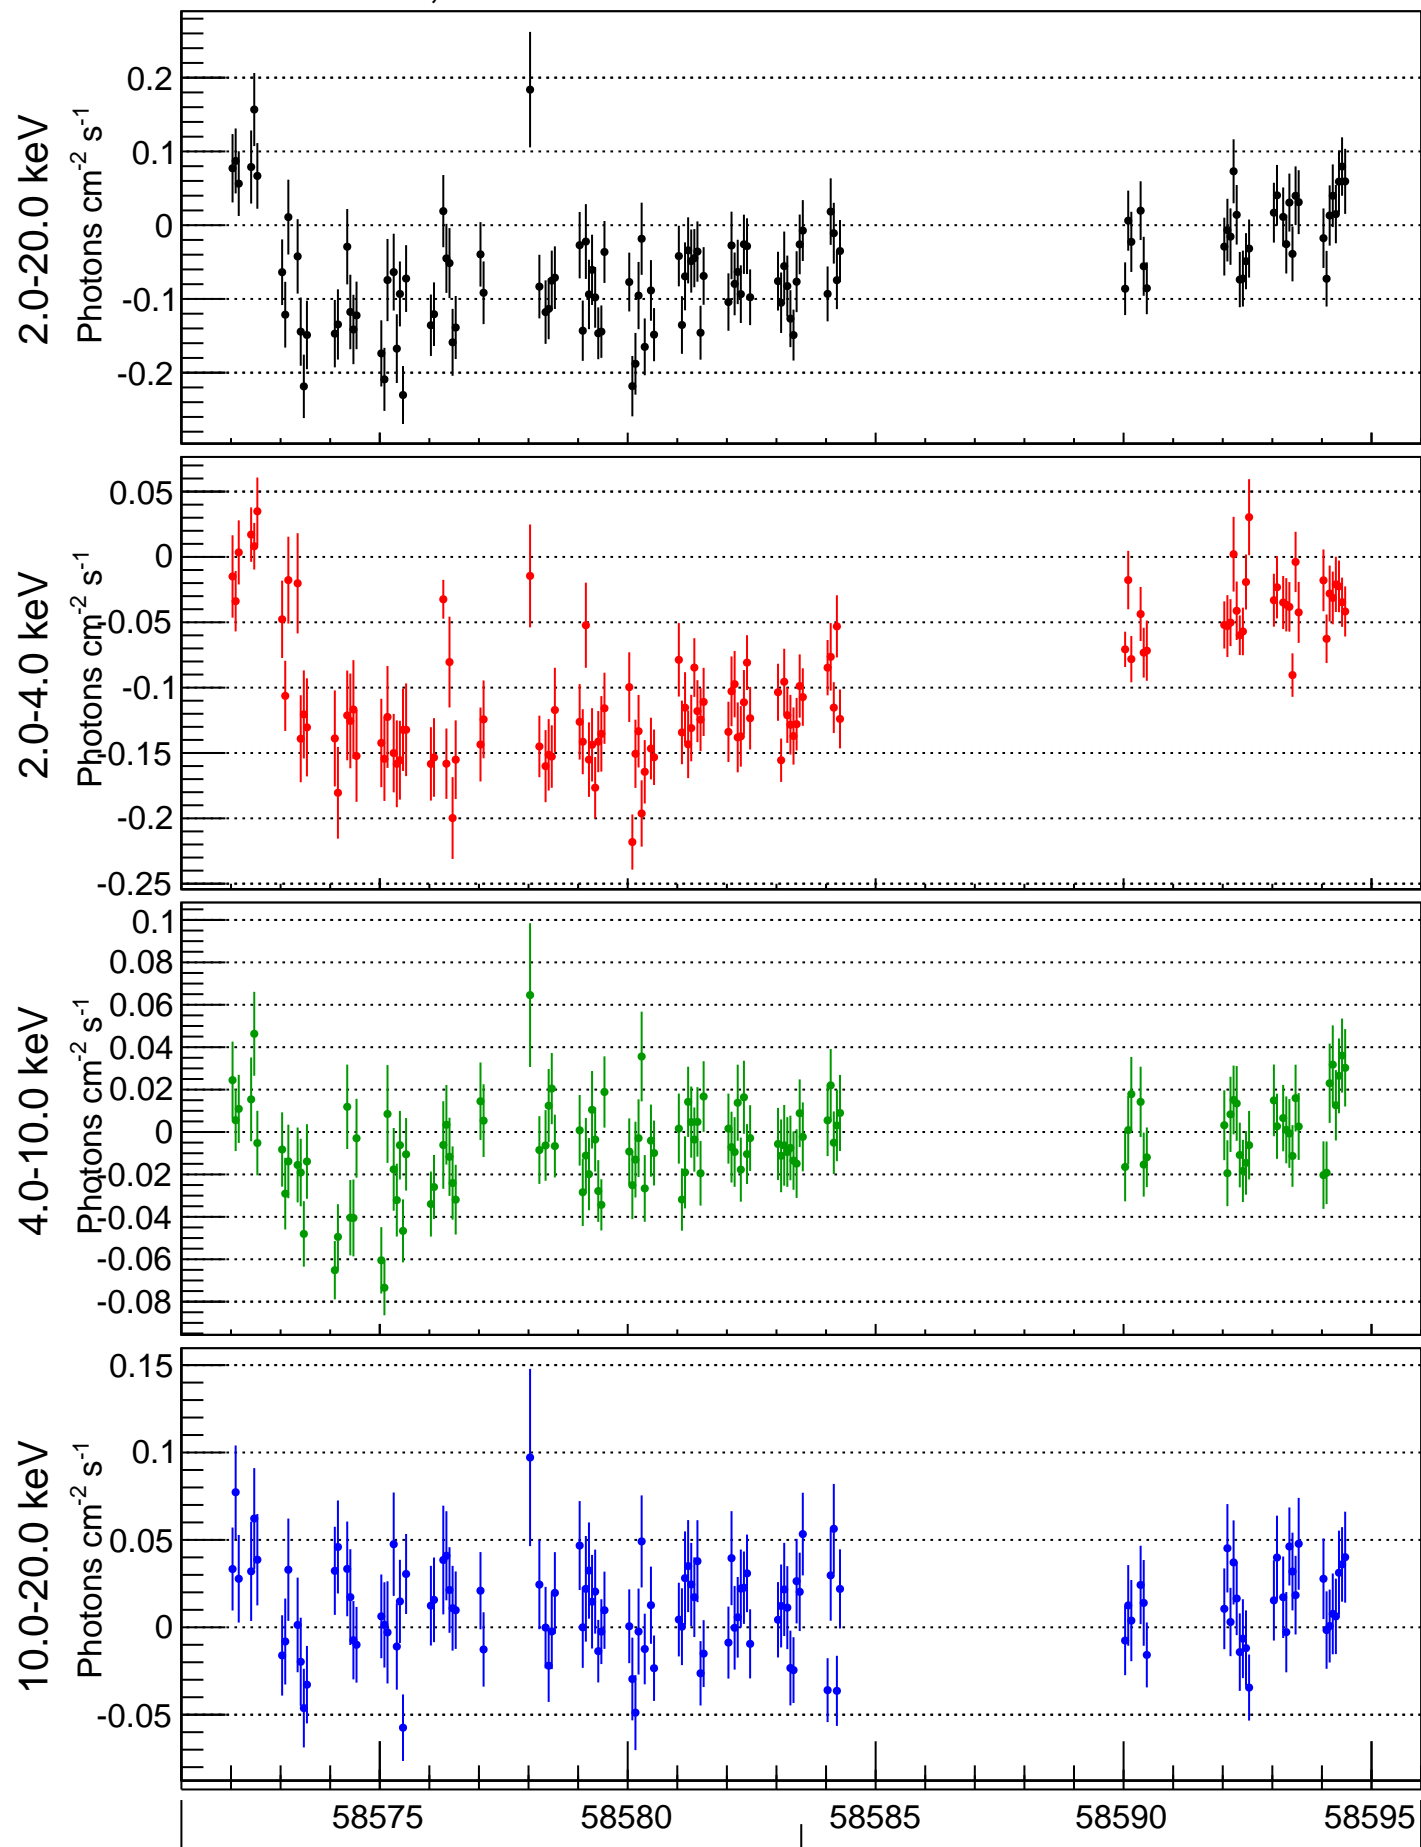

2S 1417-624, 4U 1416-62

binsize=1.5h

2019-03-29

2019-04-23