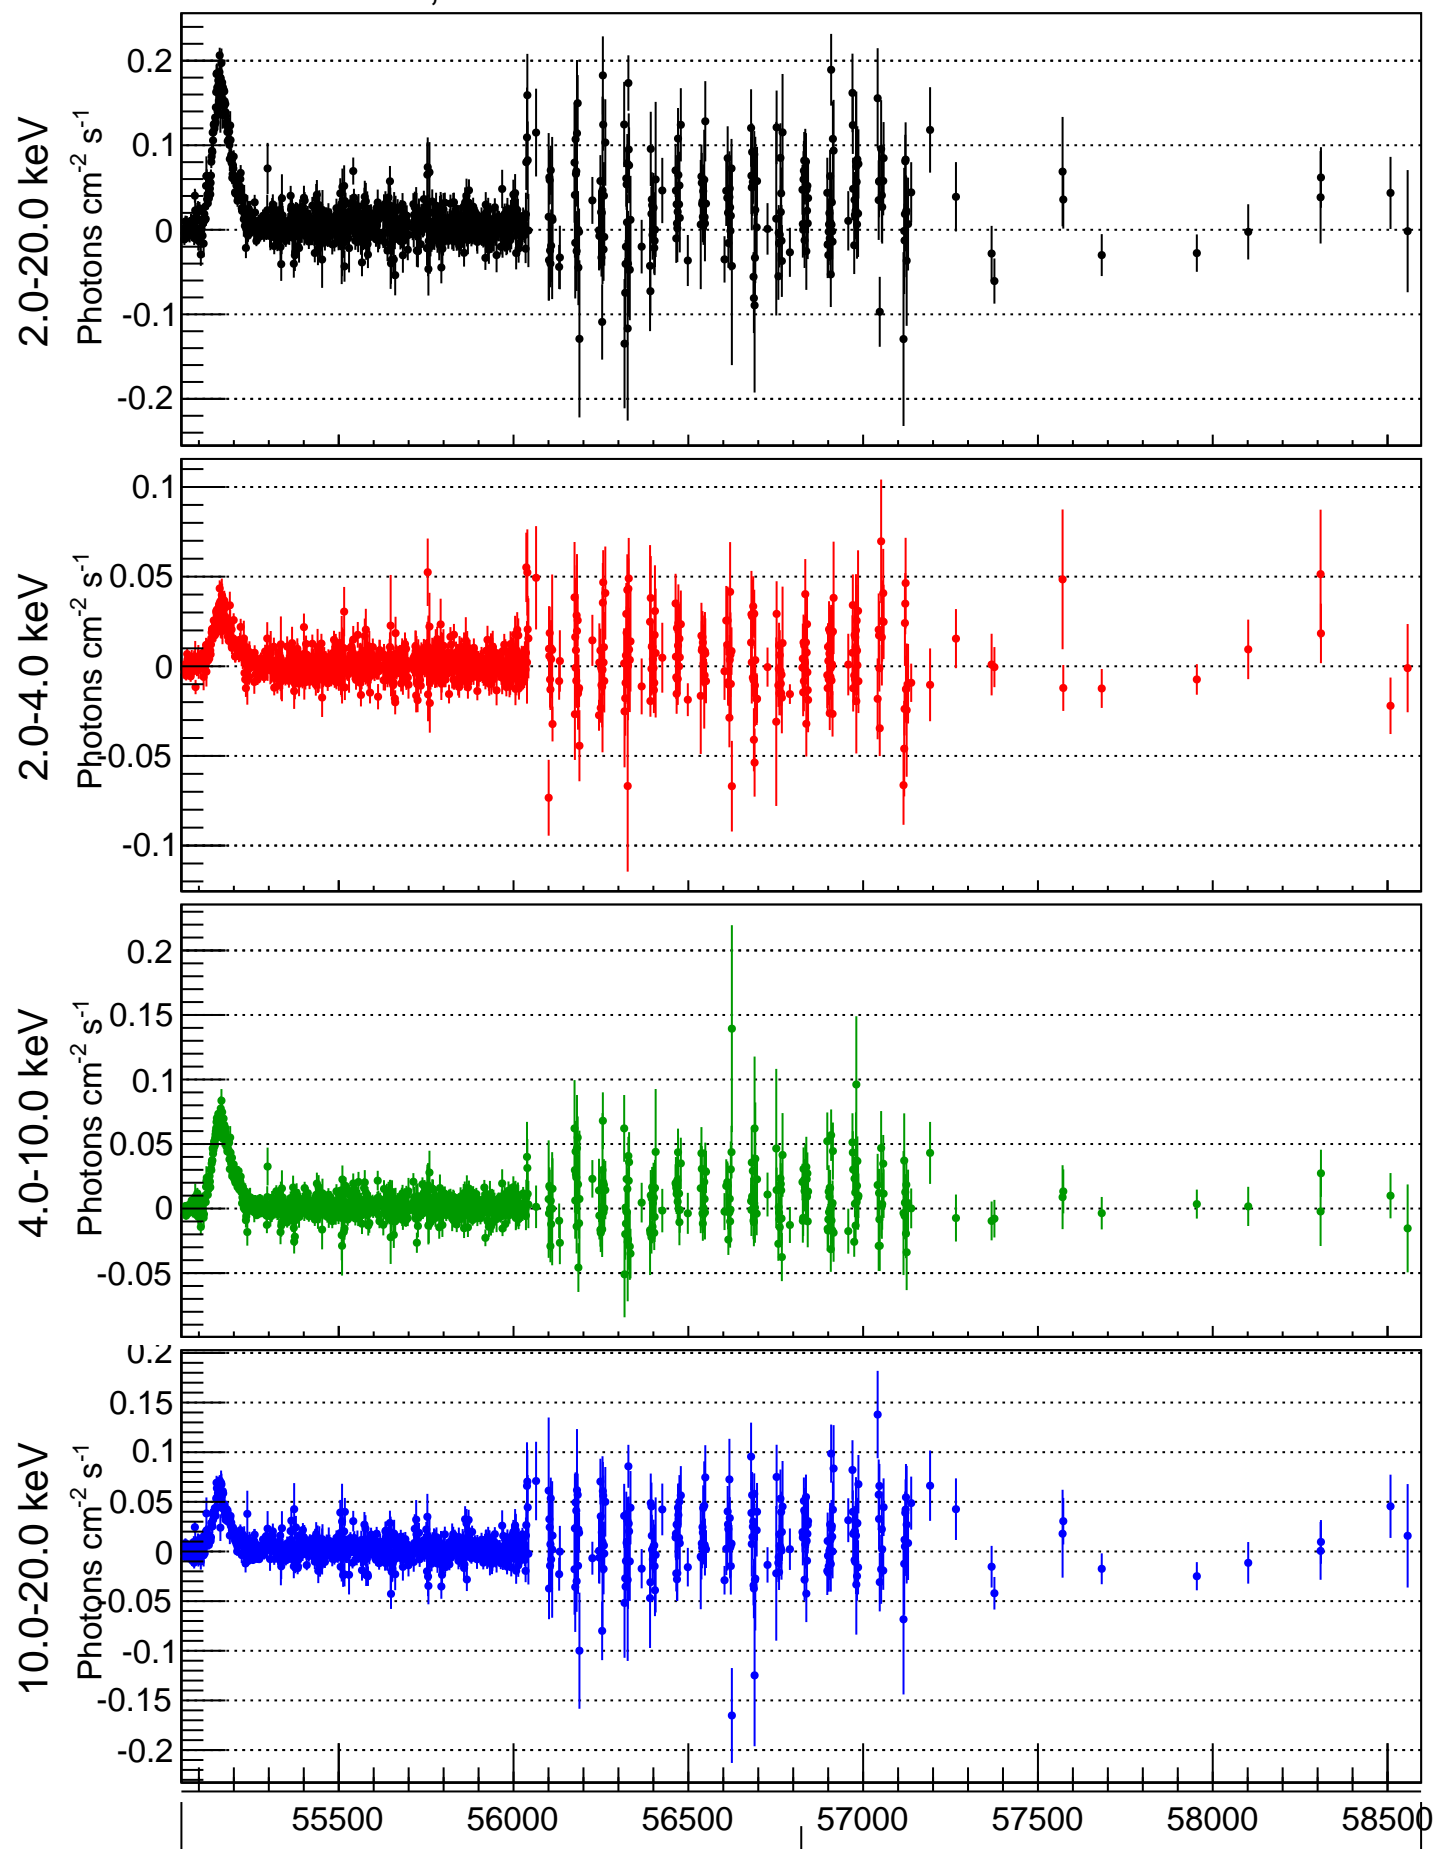

2S 1417-624, 4U 1416-62

binsize=24.0h

2009-08-07

2019-04-23