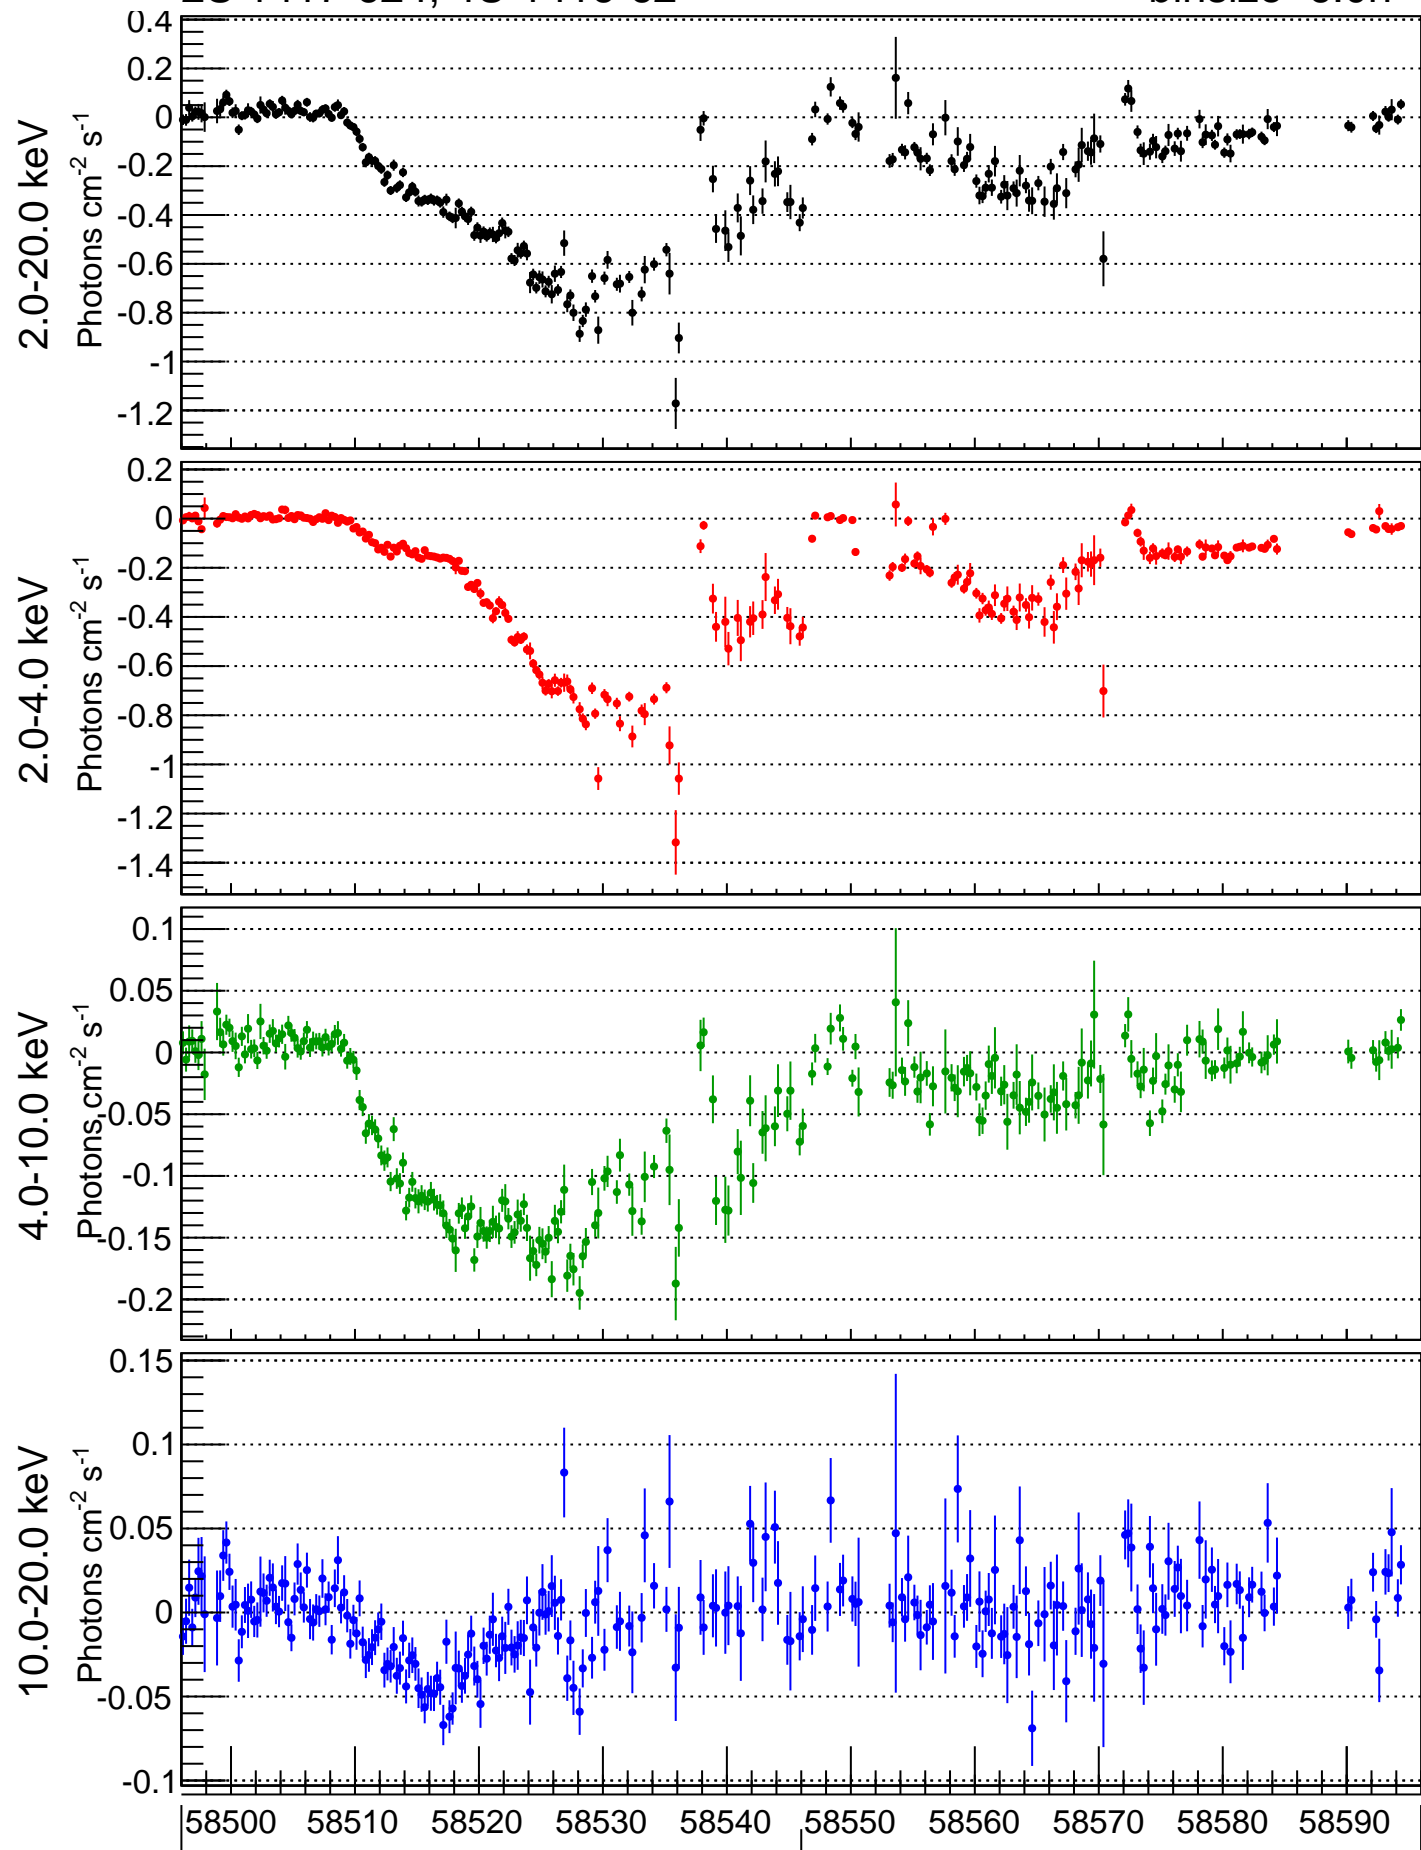

2S 1417-624, 4U 1416-62

binsize=6.0h

2019-01-13

2019-04-23