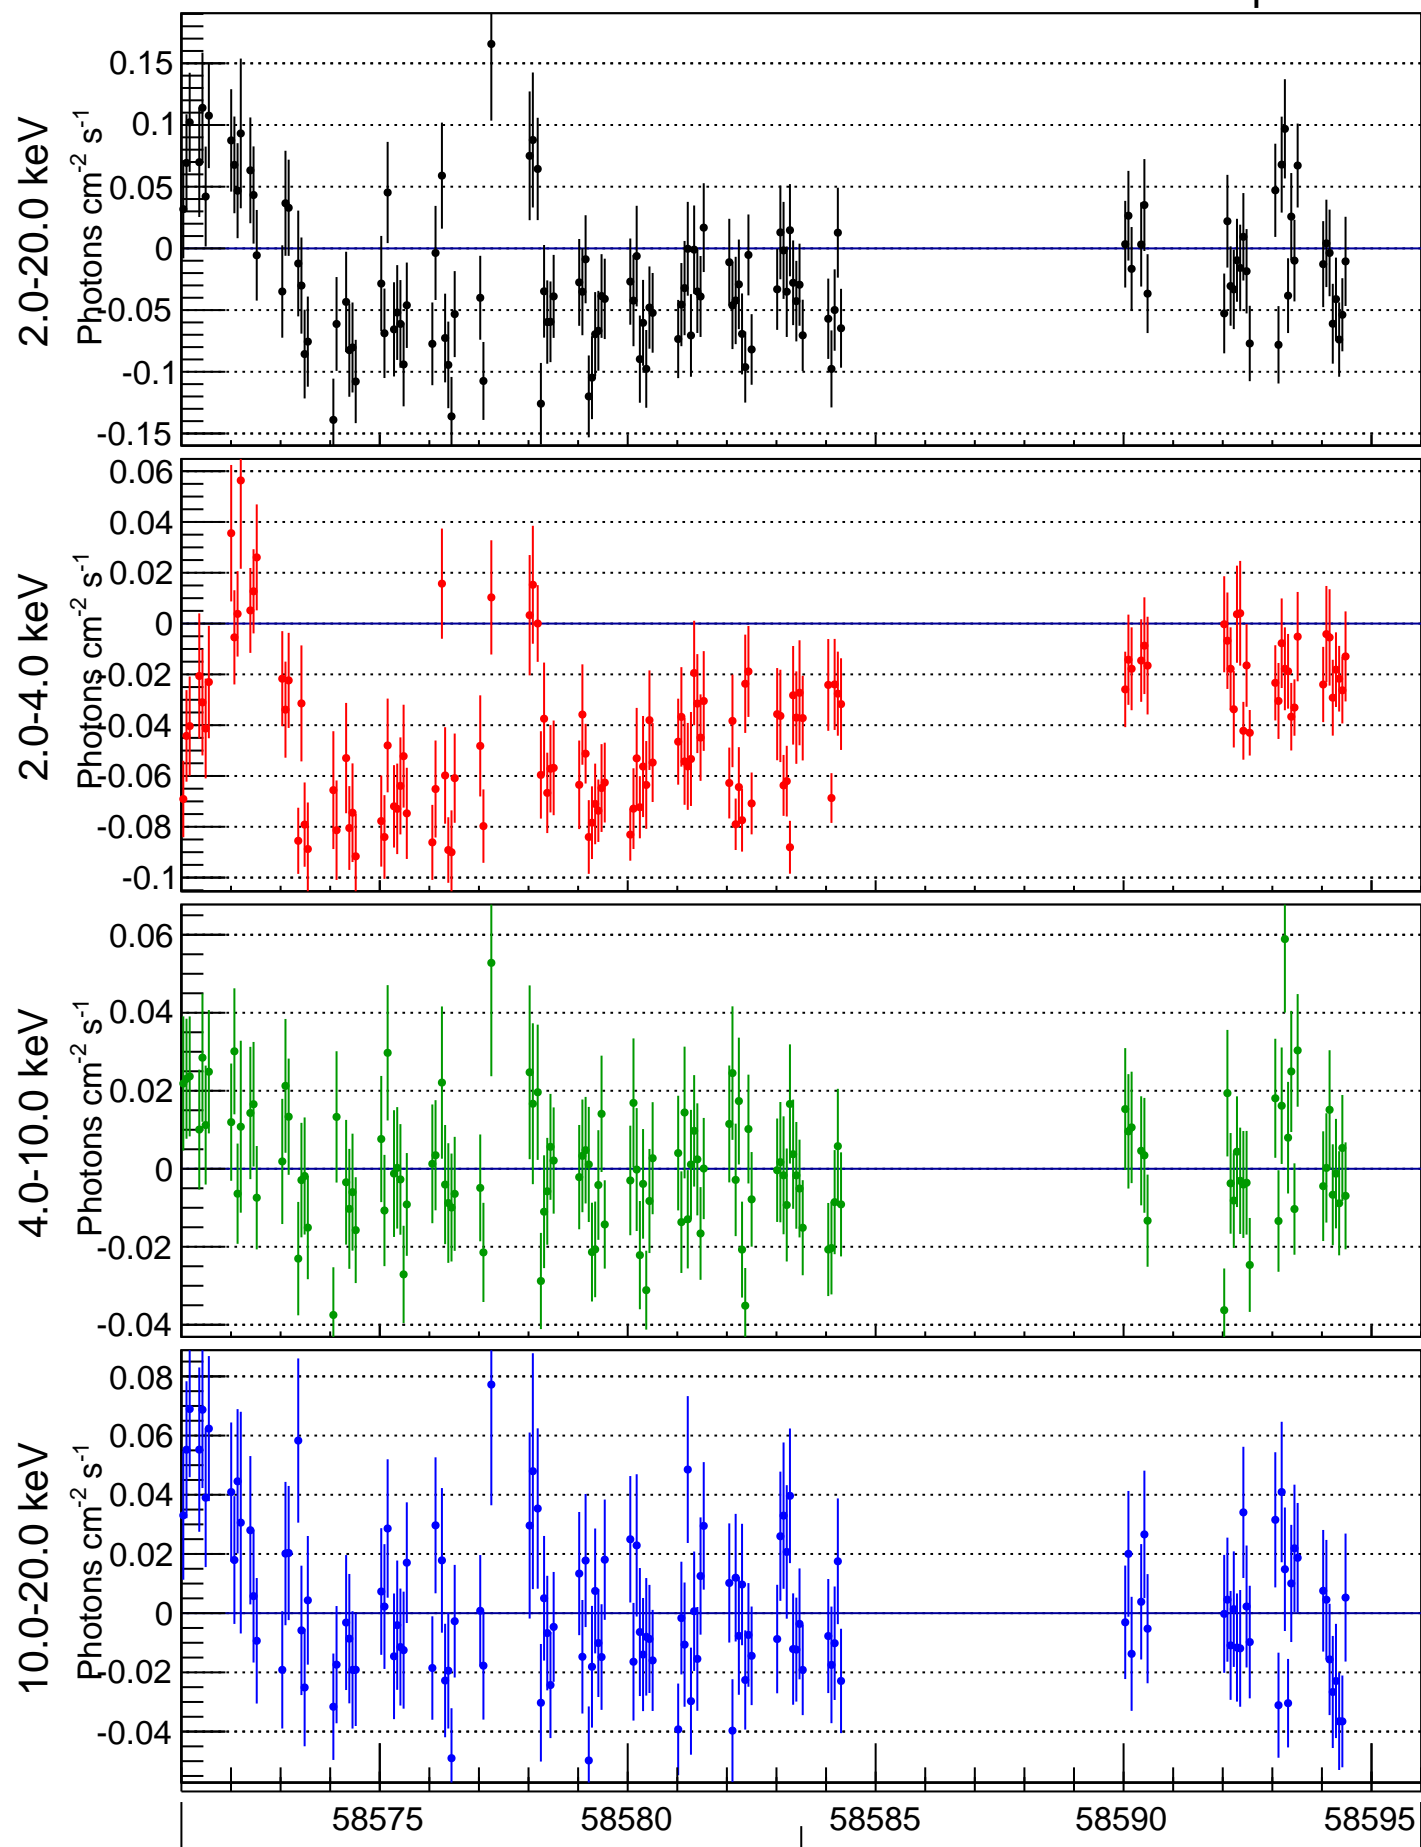

RCW 86

Data per scan

2019-03-29

2019-04-23