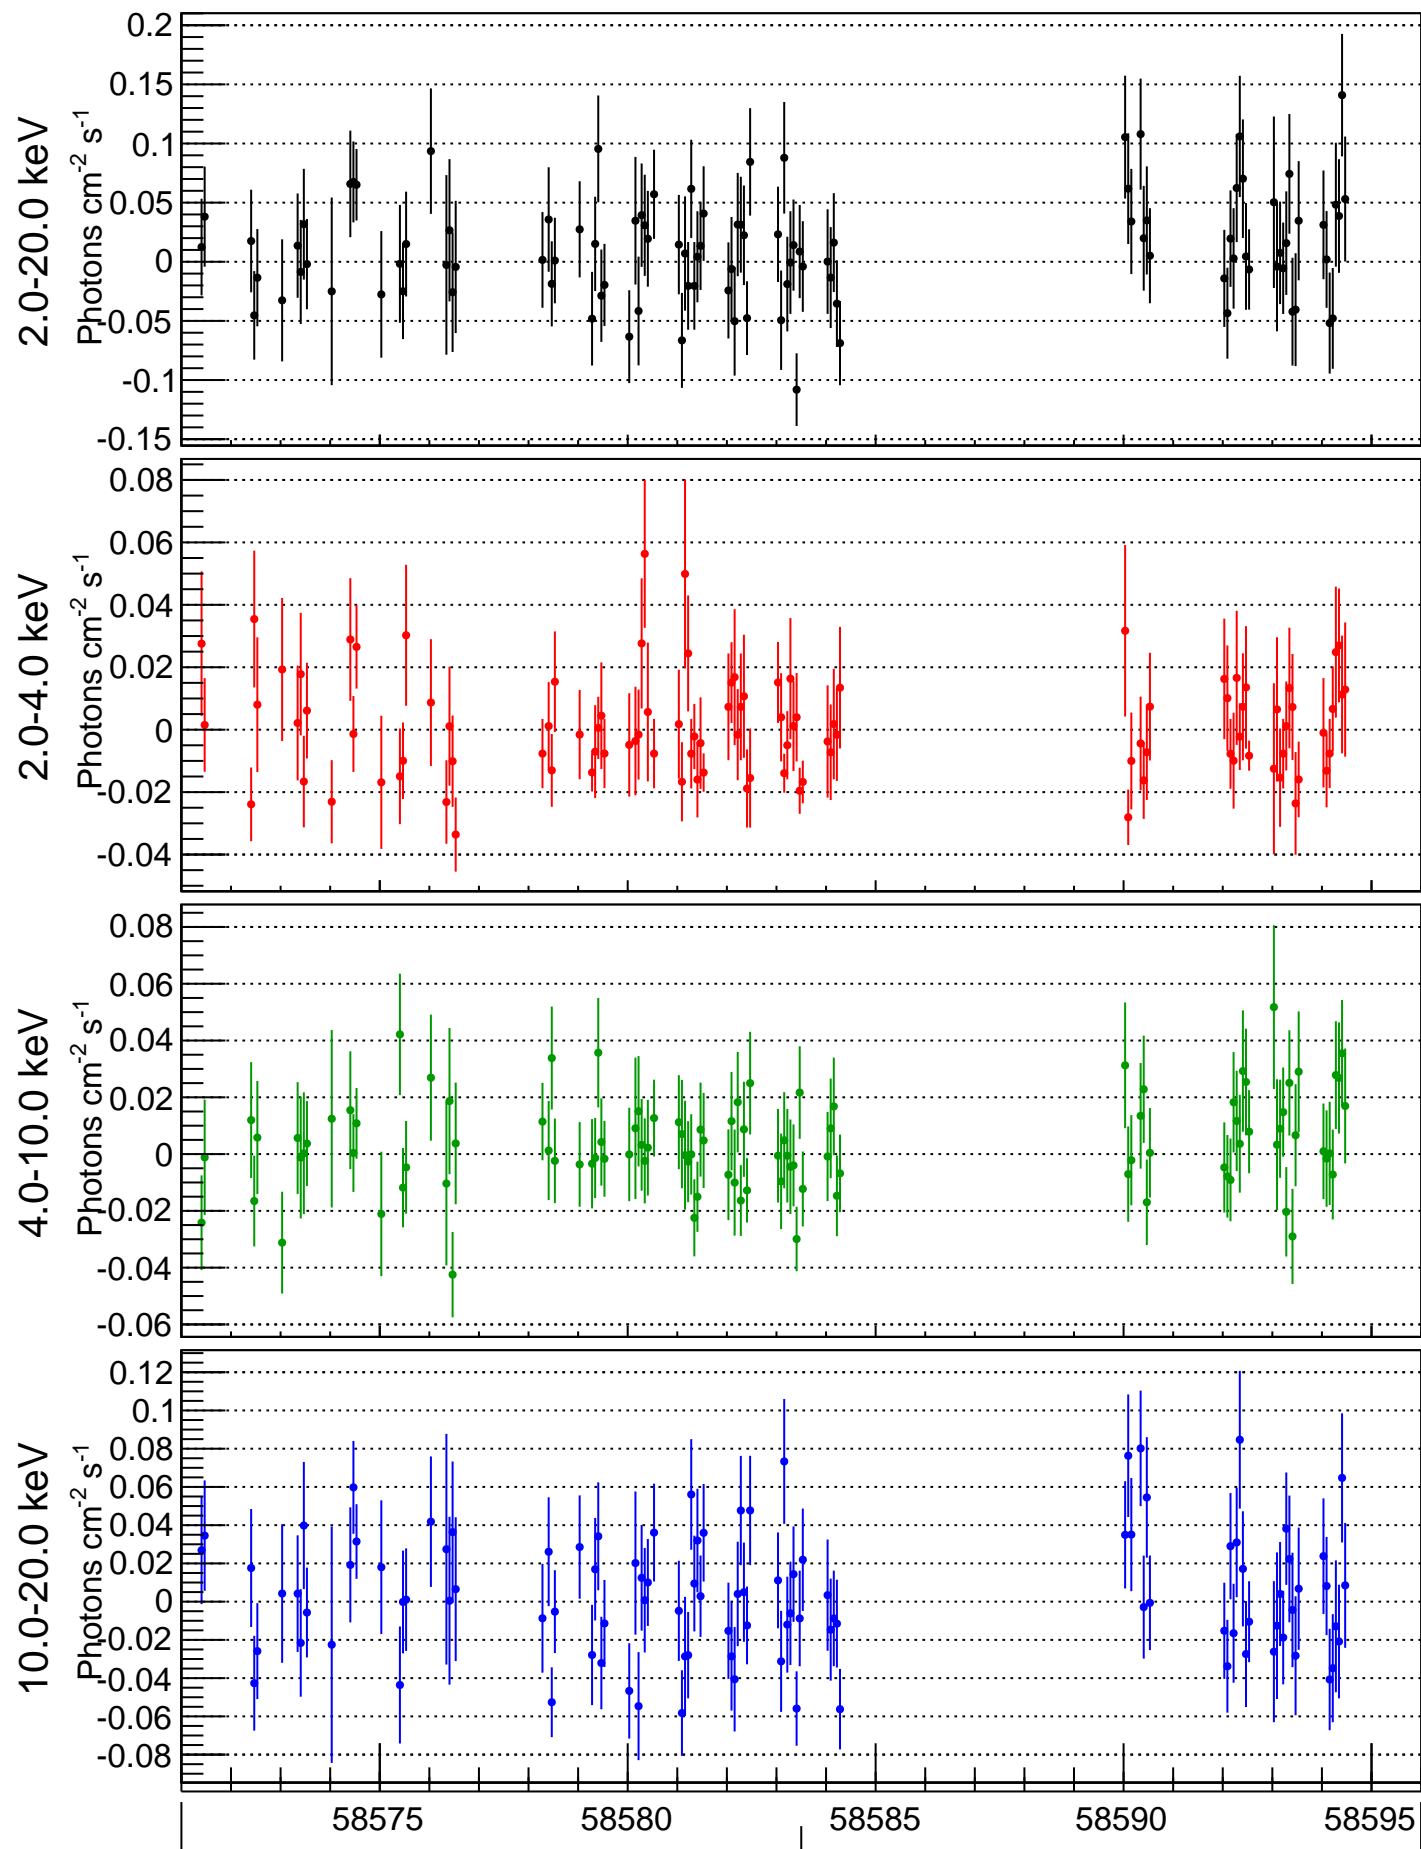

LAT J1512-3221

binsize=1.5h

2019-03-29

2019-04-23