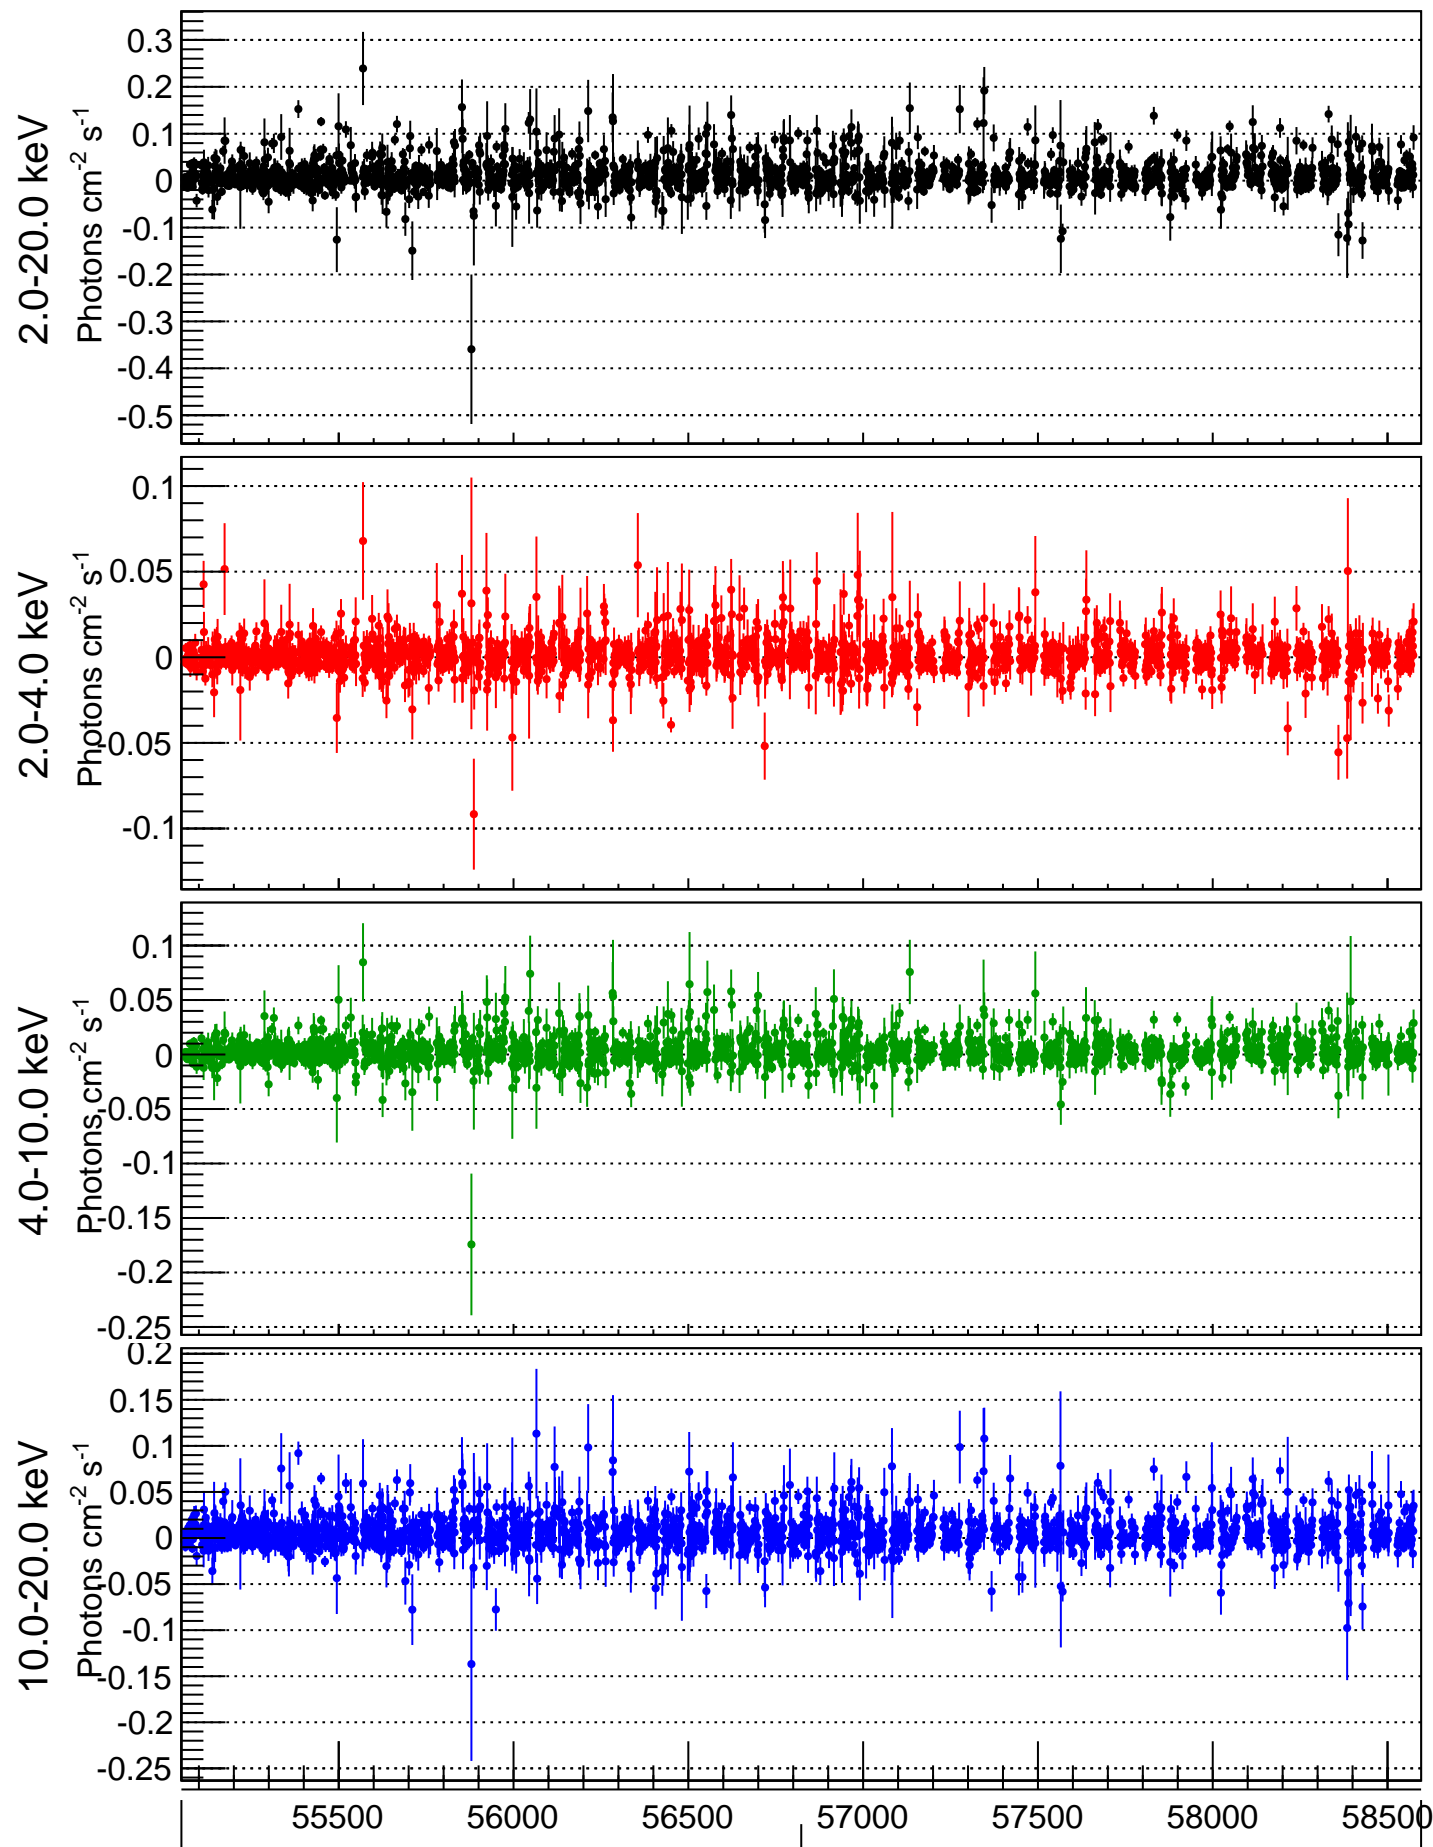

LAT J1512-3221

binsize=24.0h

2009-08-07

2019-04-23