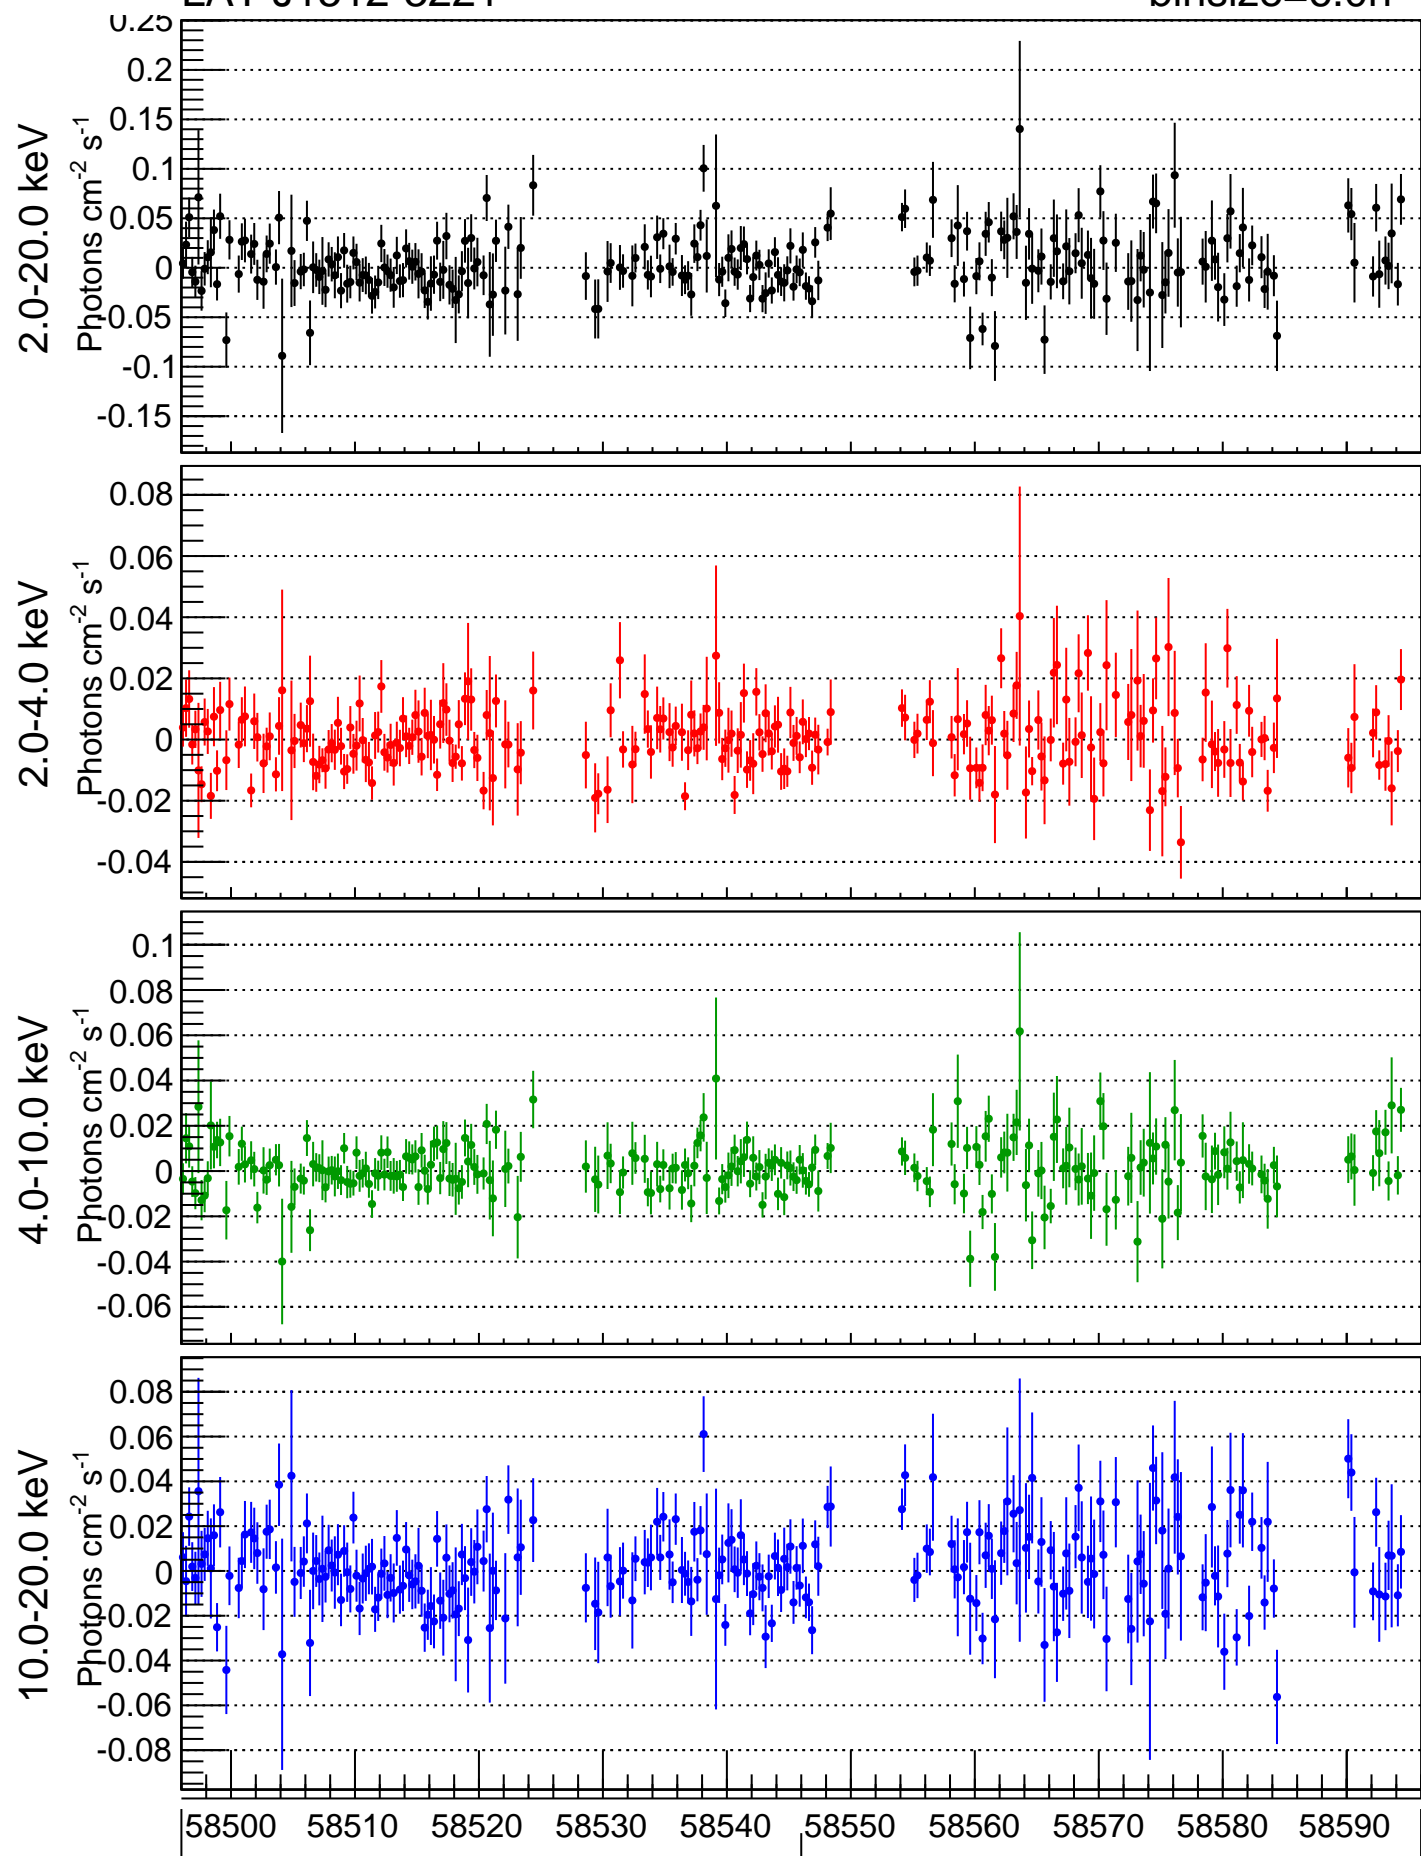

LAT J1512-3221

binsize=6.0h

2019-01-13

2019-04-23