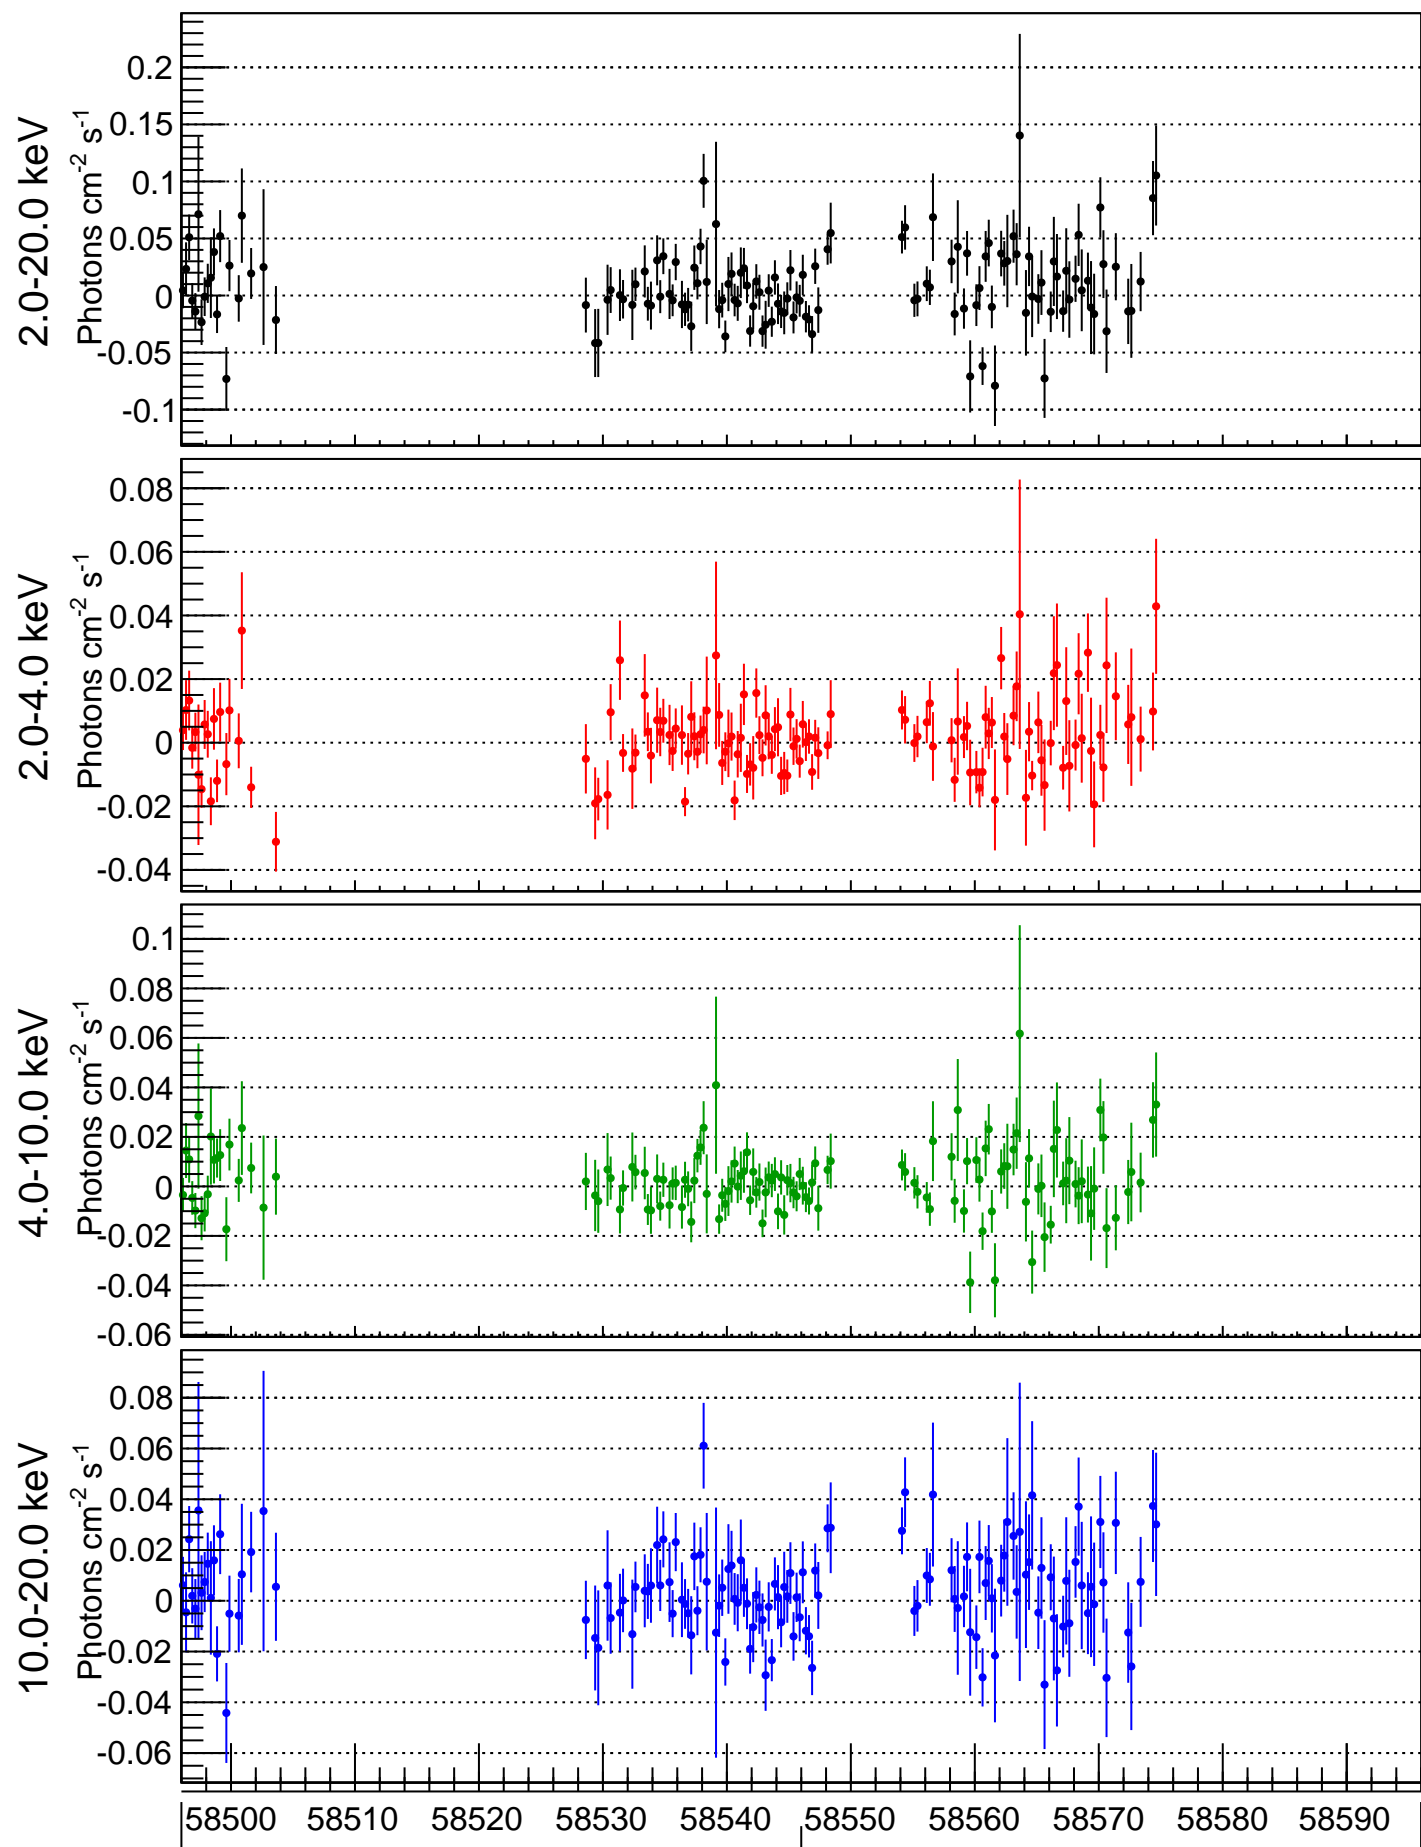

LAT J1512-3221

binsize=6.0h

2019-01-13

2019-04-23