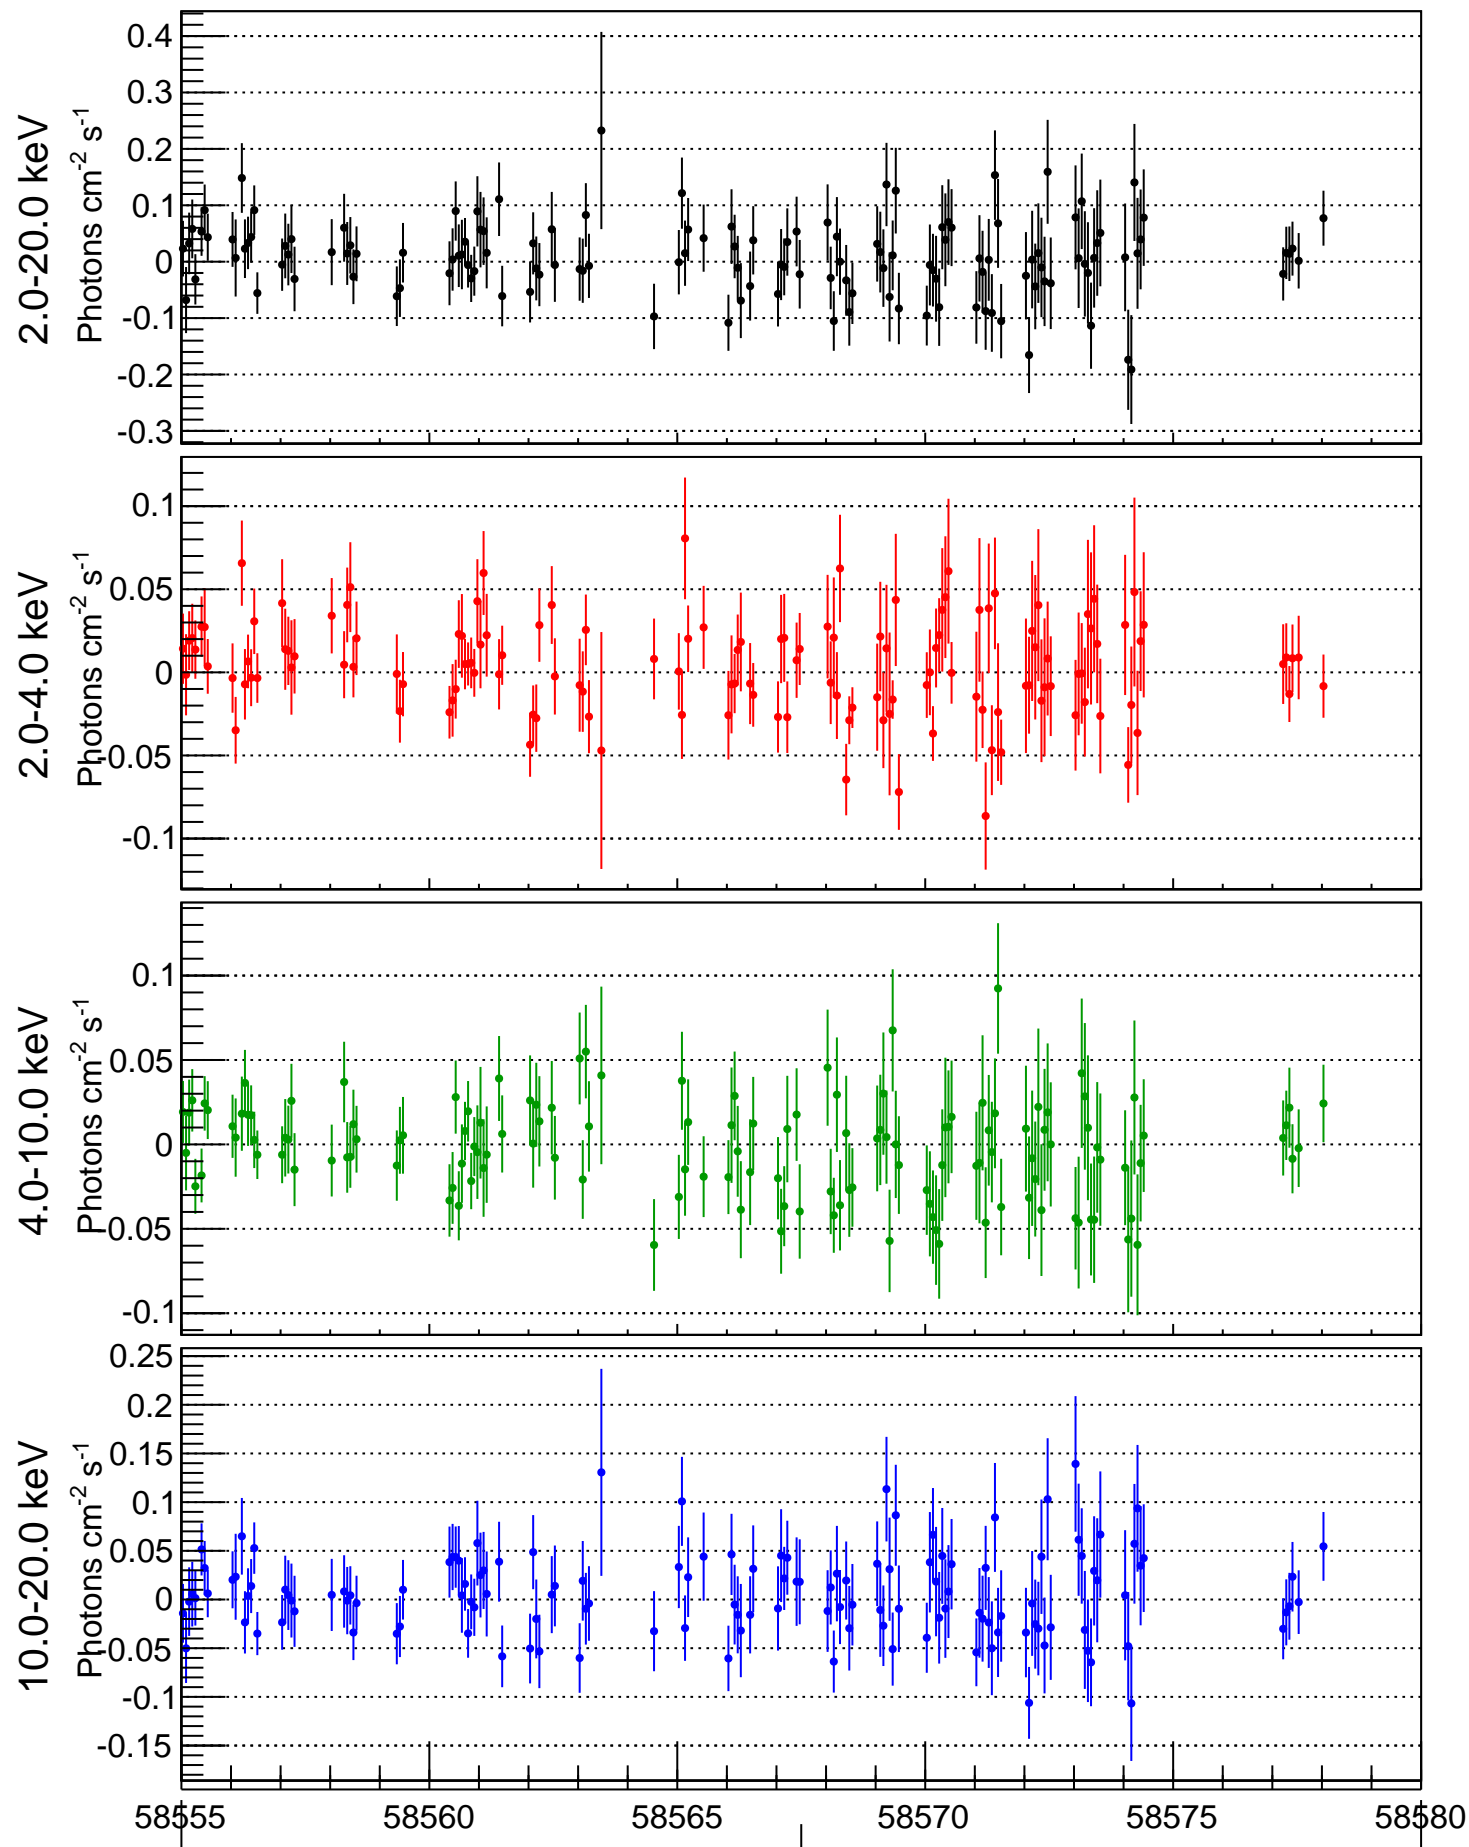

Abell 2065

binsize=1.5h

2019-03-13

2019-04-07