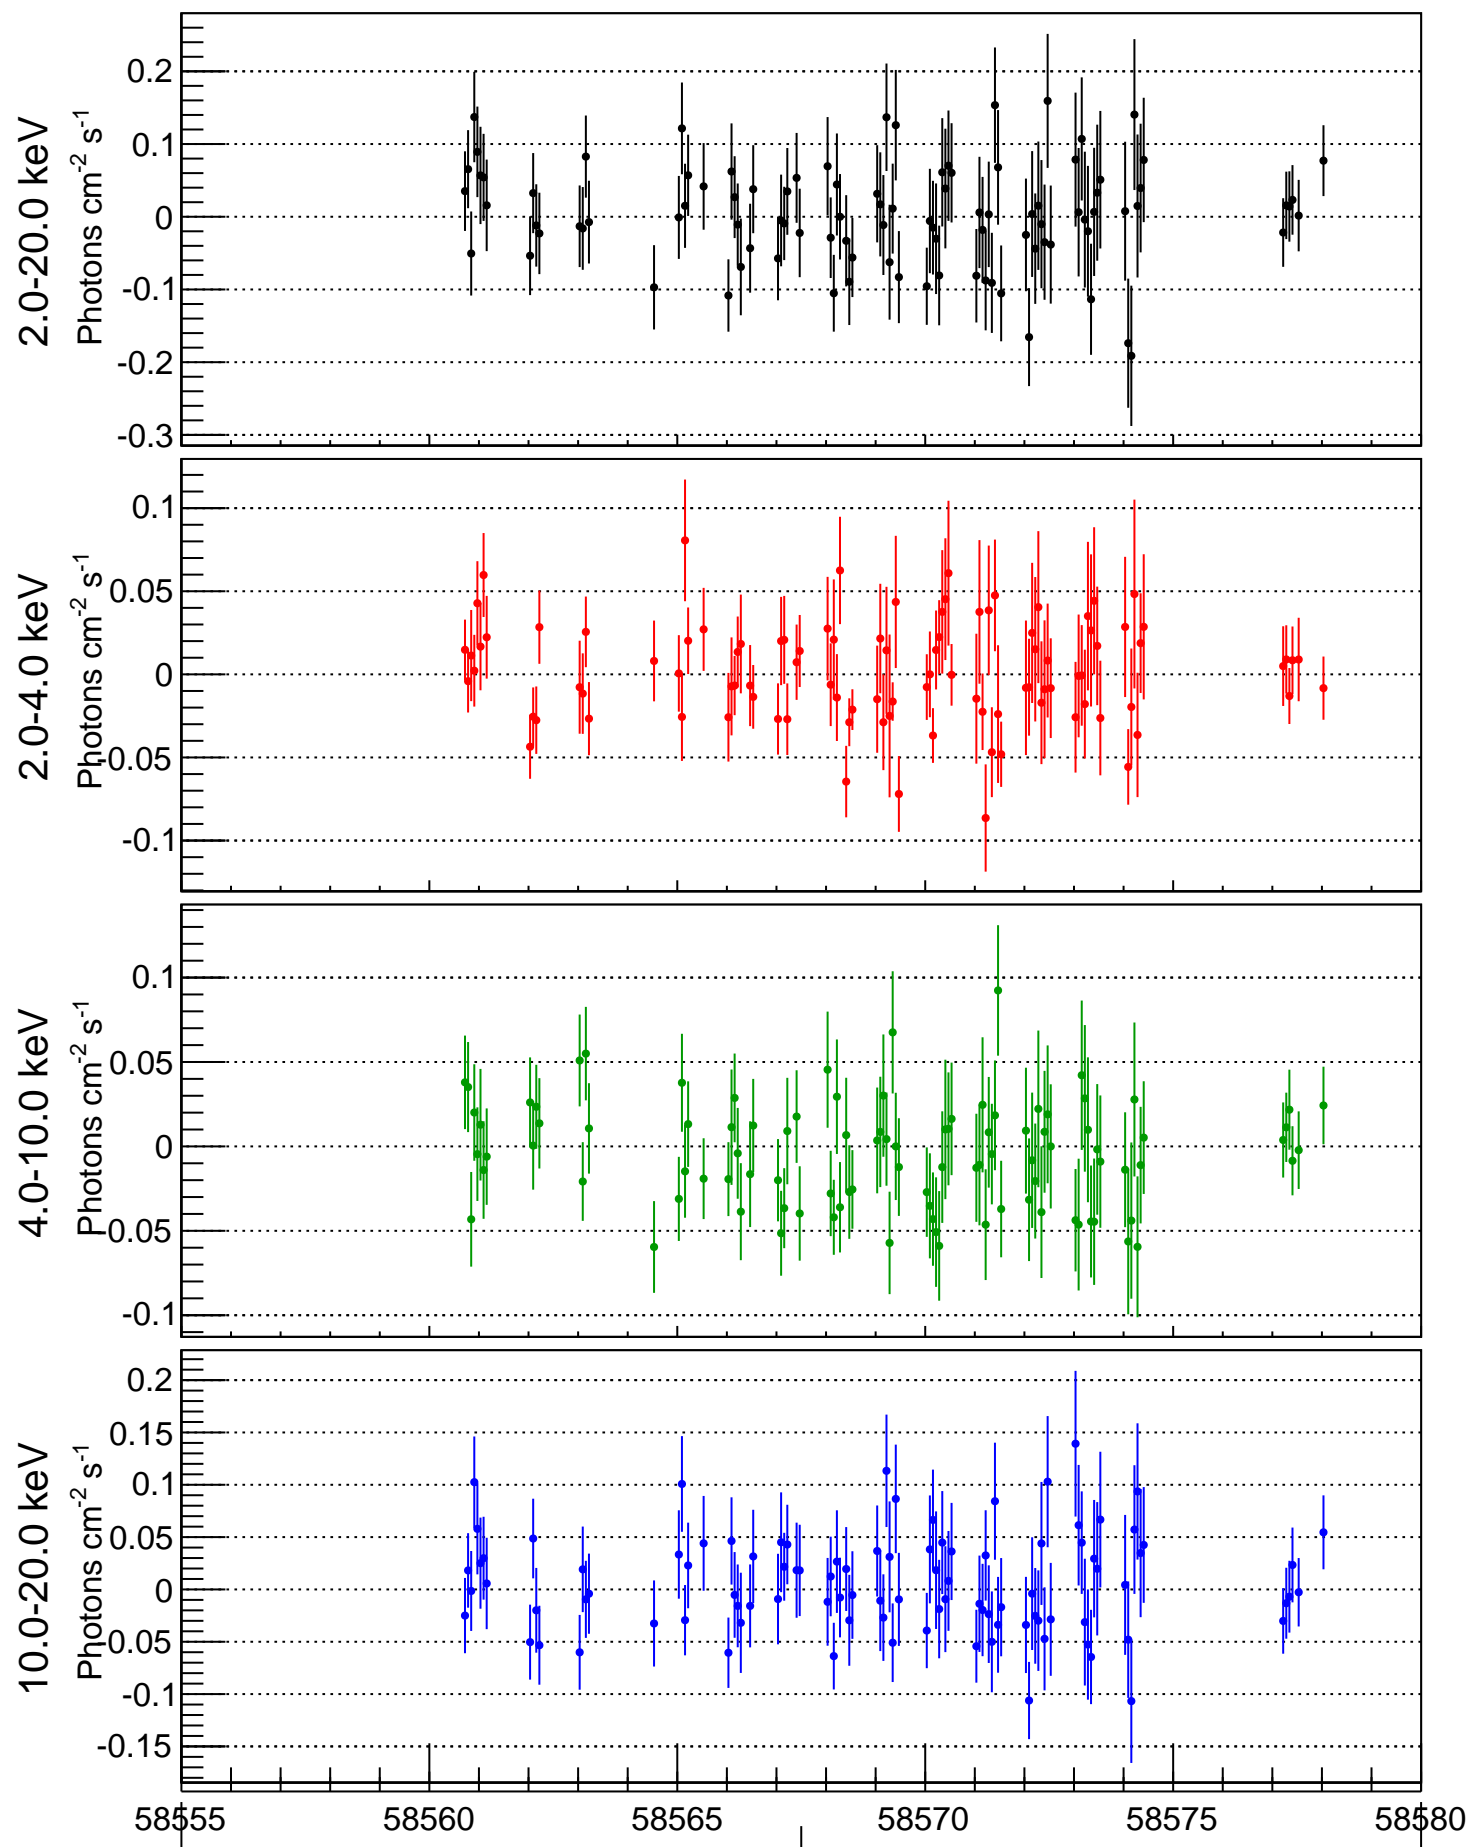

Abell 2065

binsize=1.5h

2019-03-13

2019-04-07