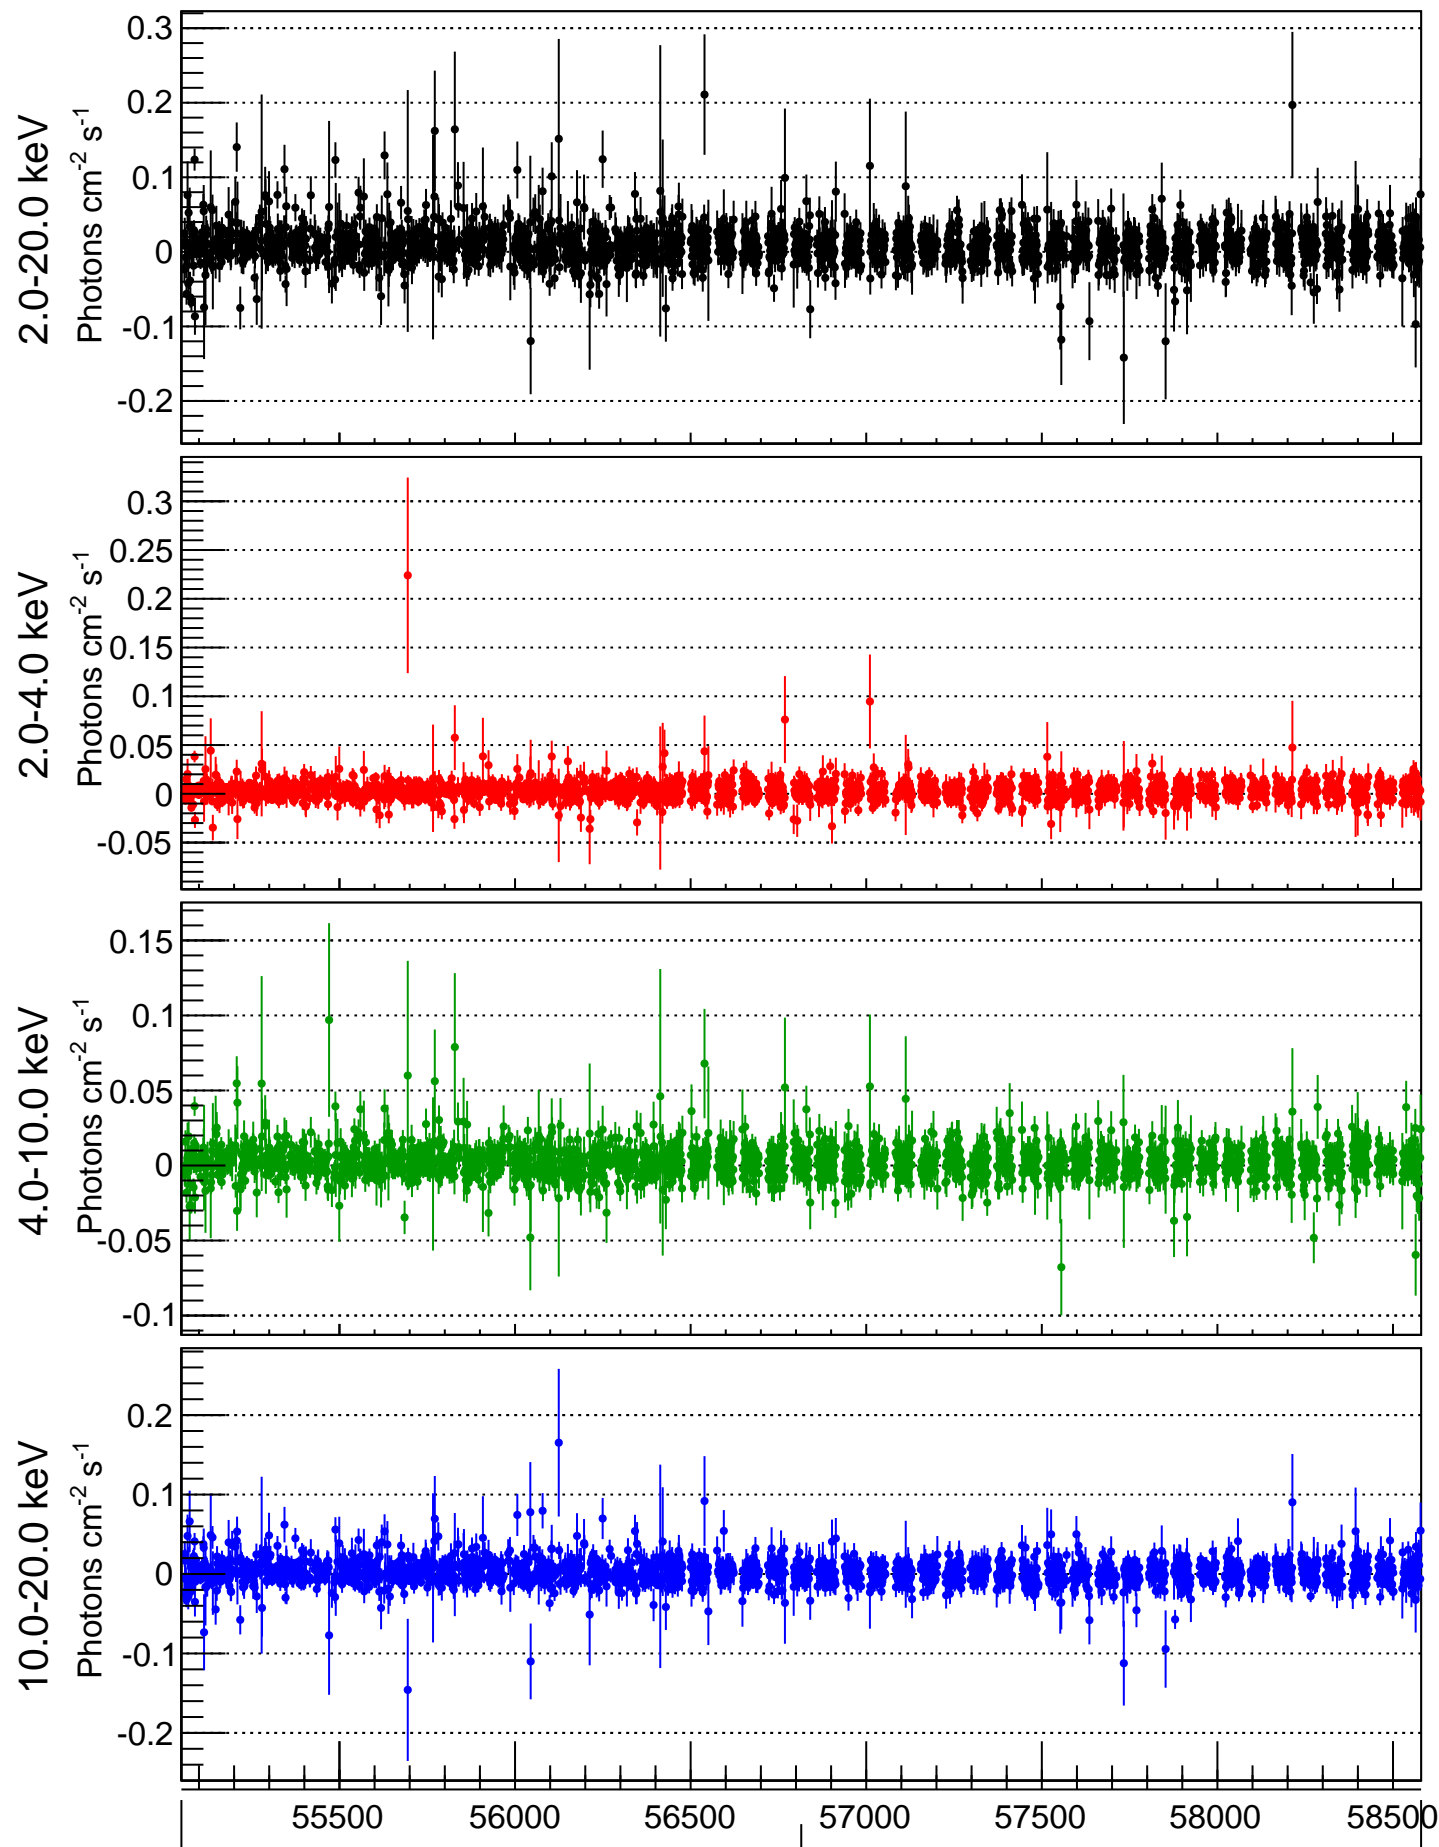

Abell 2065

binsize=24.0h

2009-08-07

2019-04-07