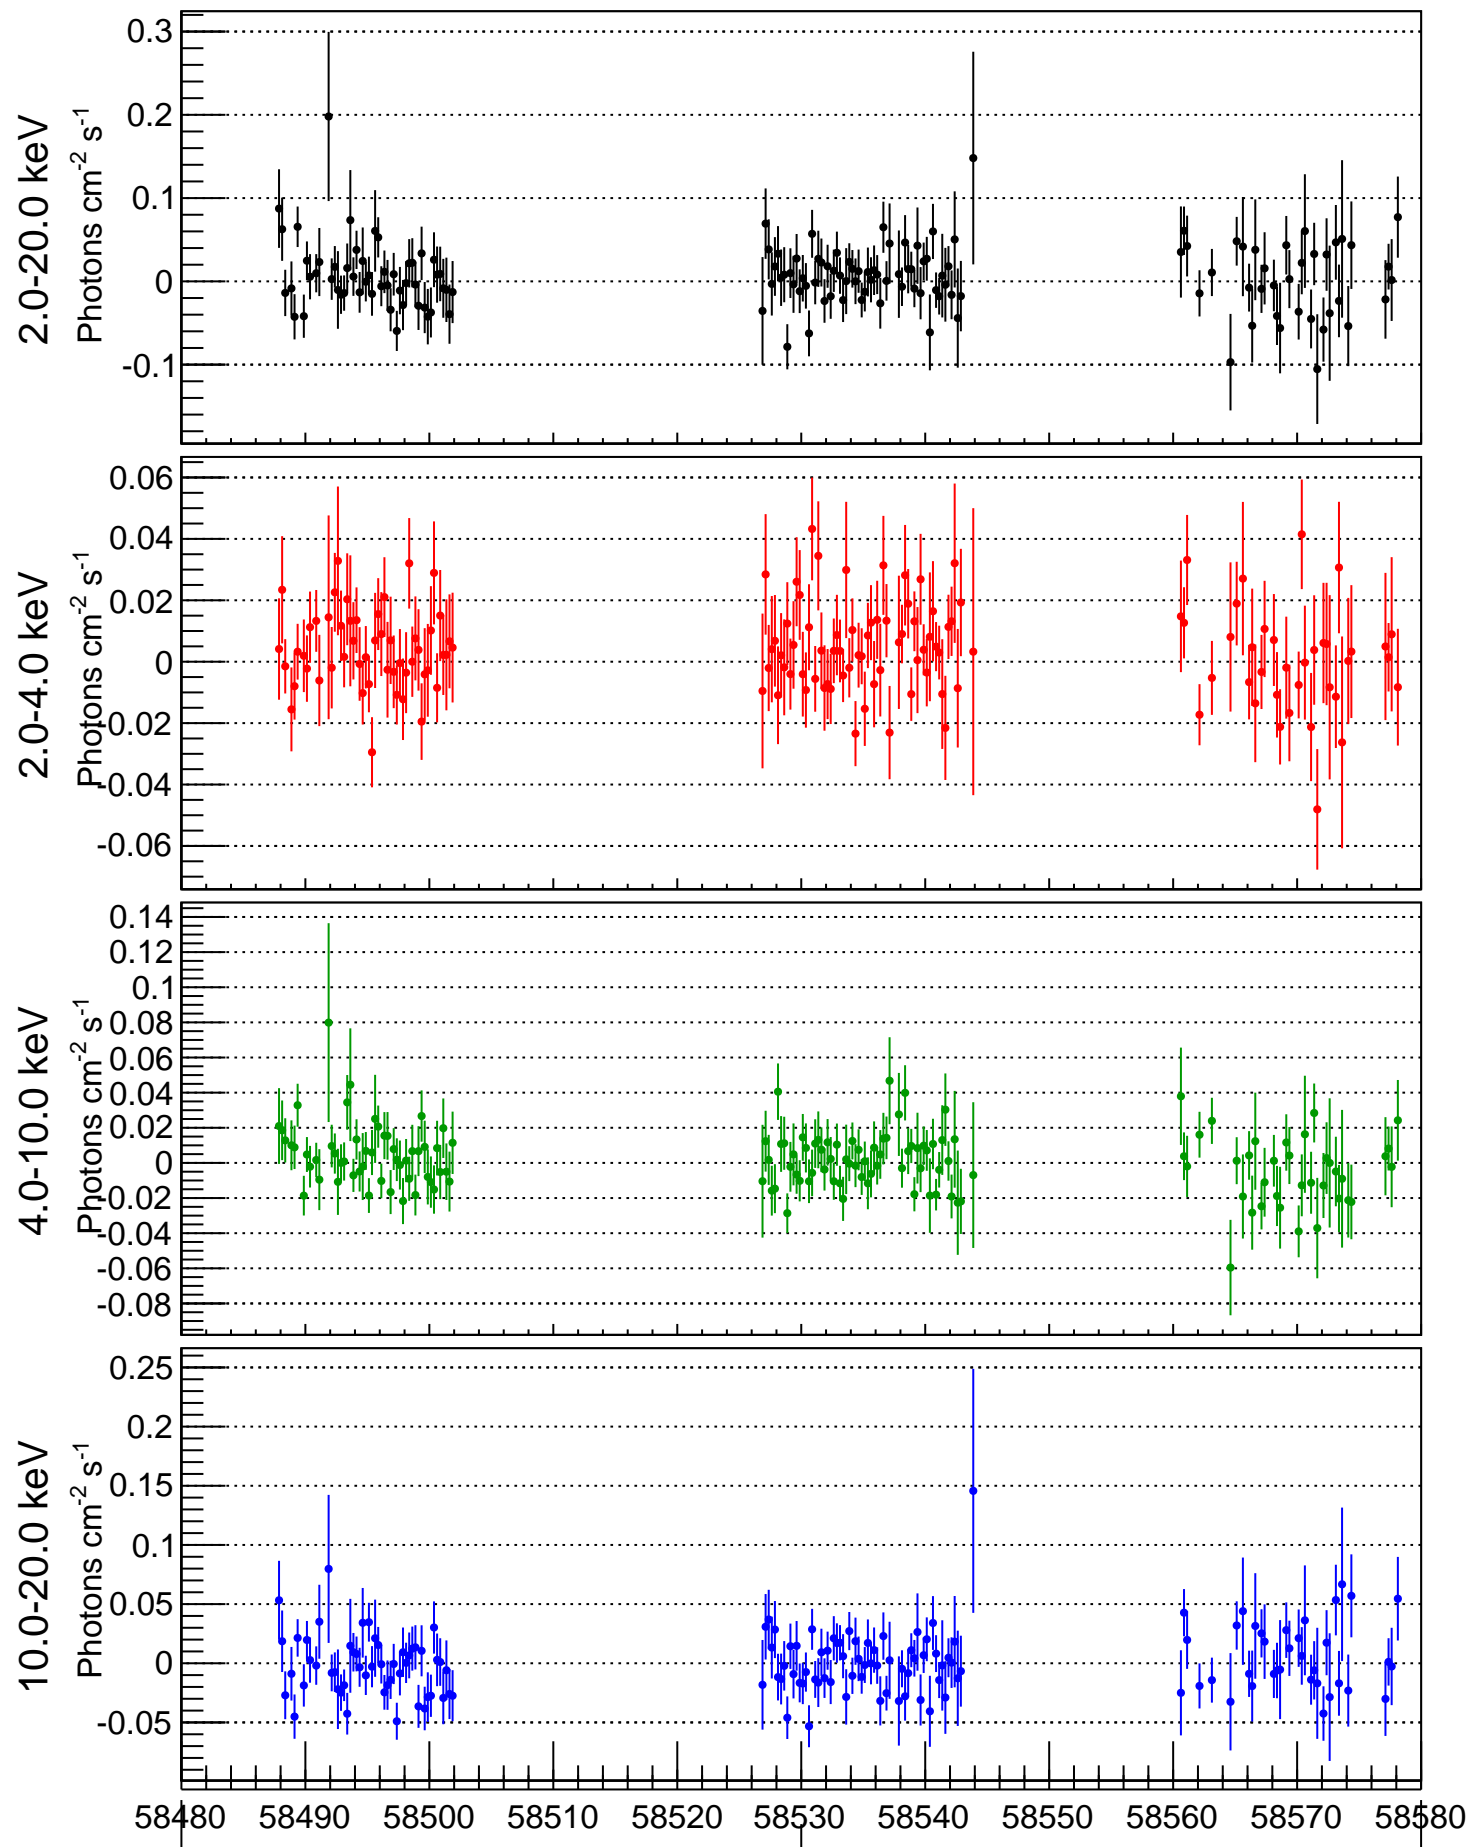

Abell 2065

binsize=6.0h

2018-12-28

2019-04-07