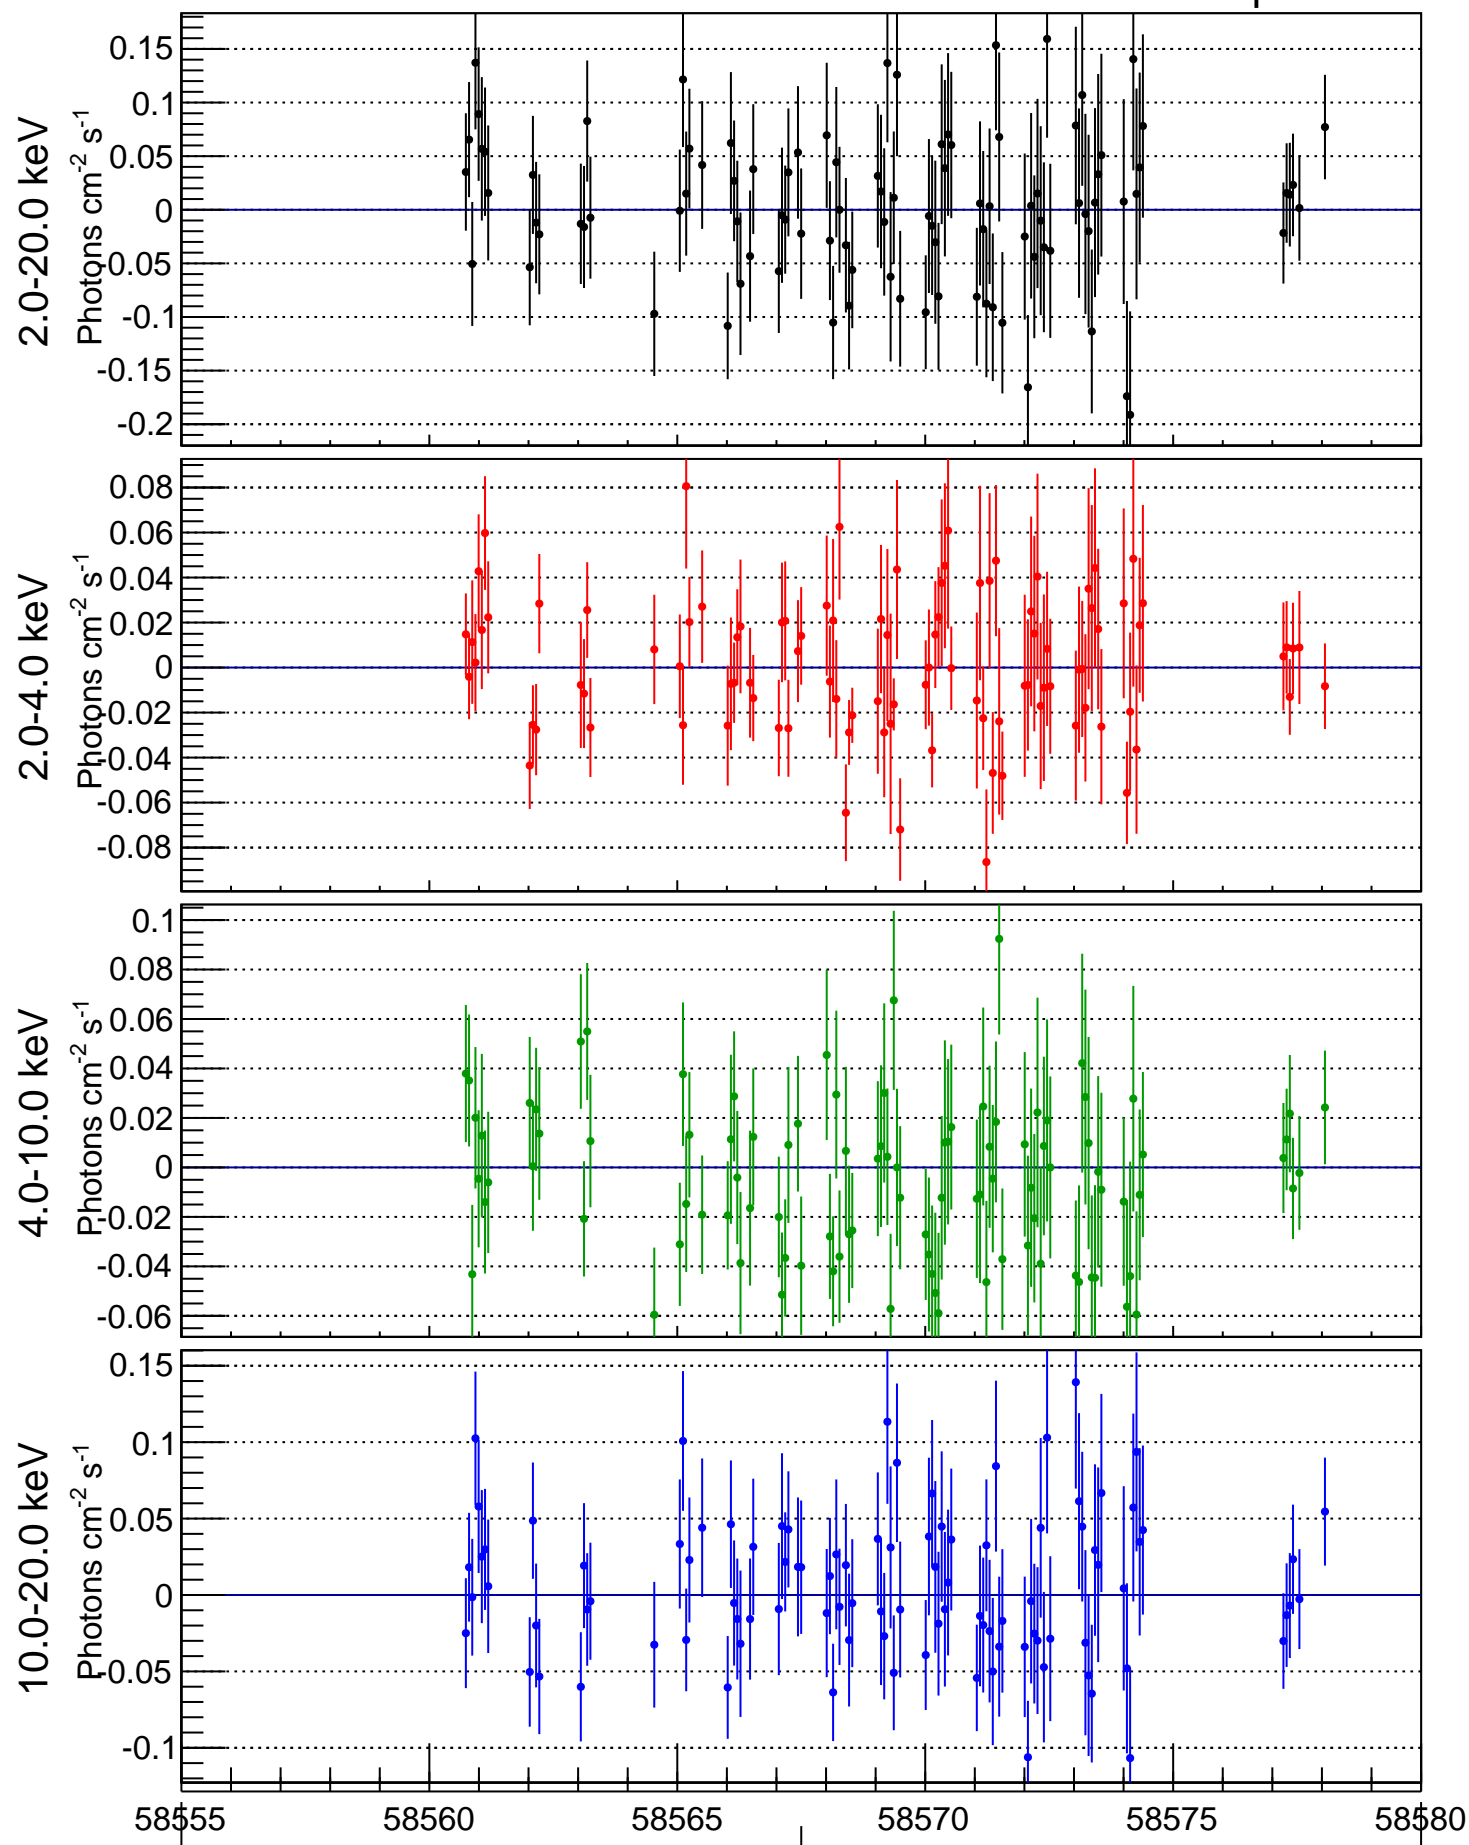

Abell 2065

Data per scan

2019-03-13

2019-04-07