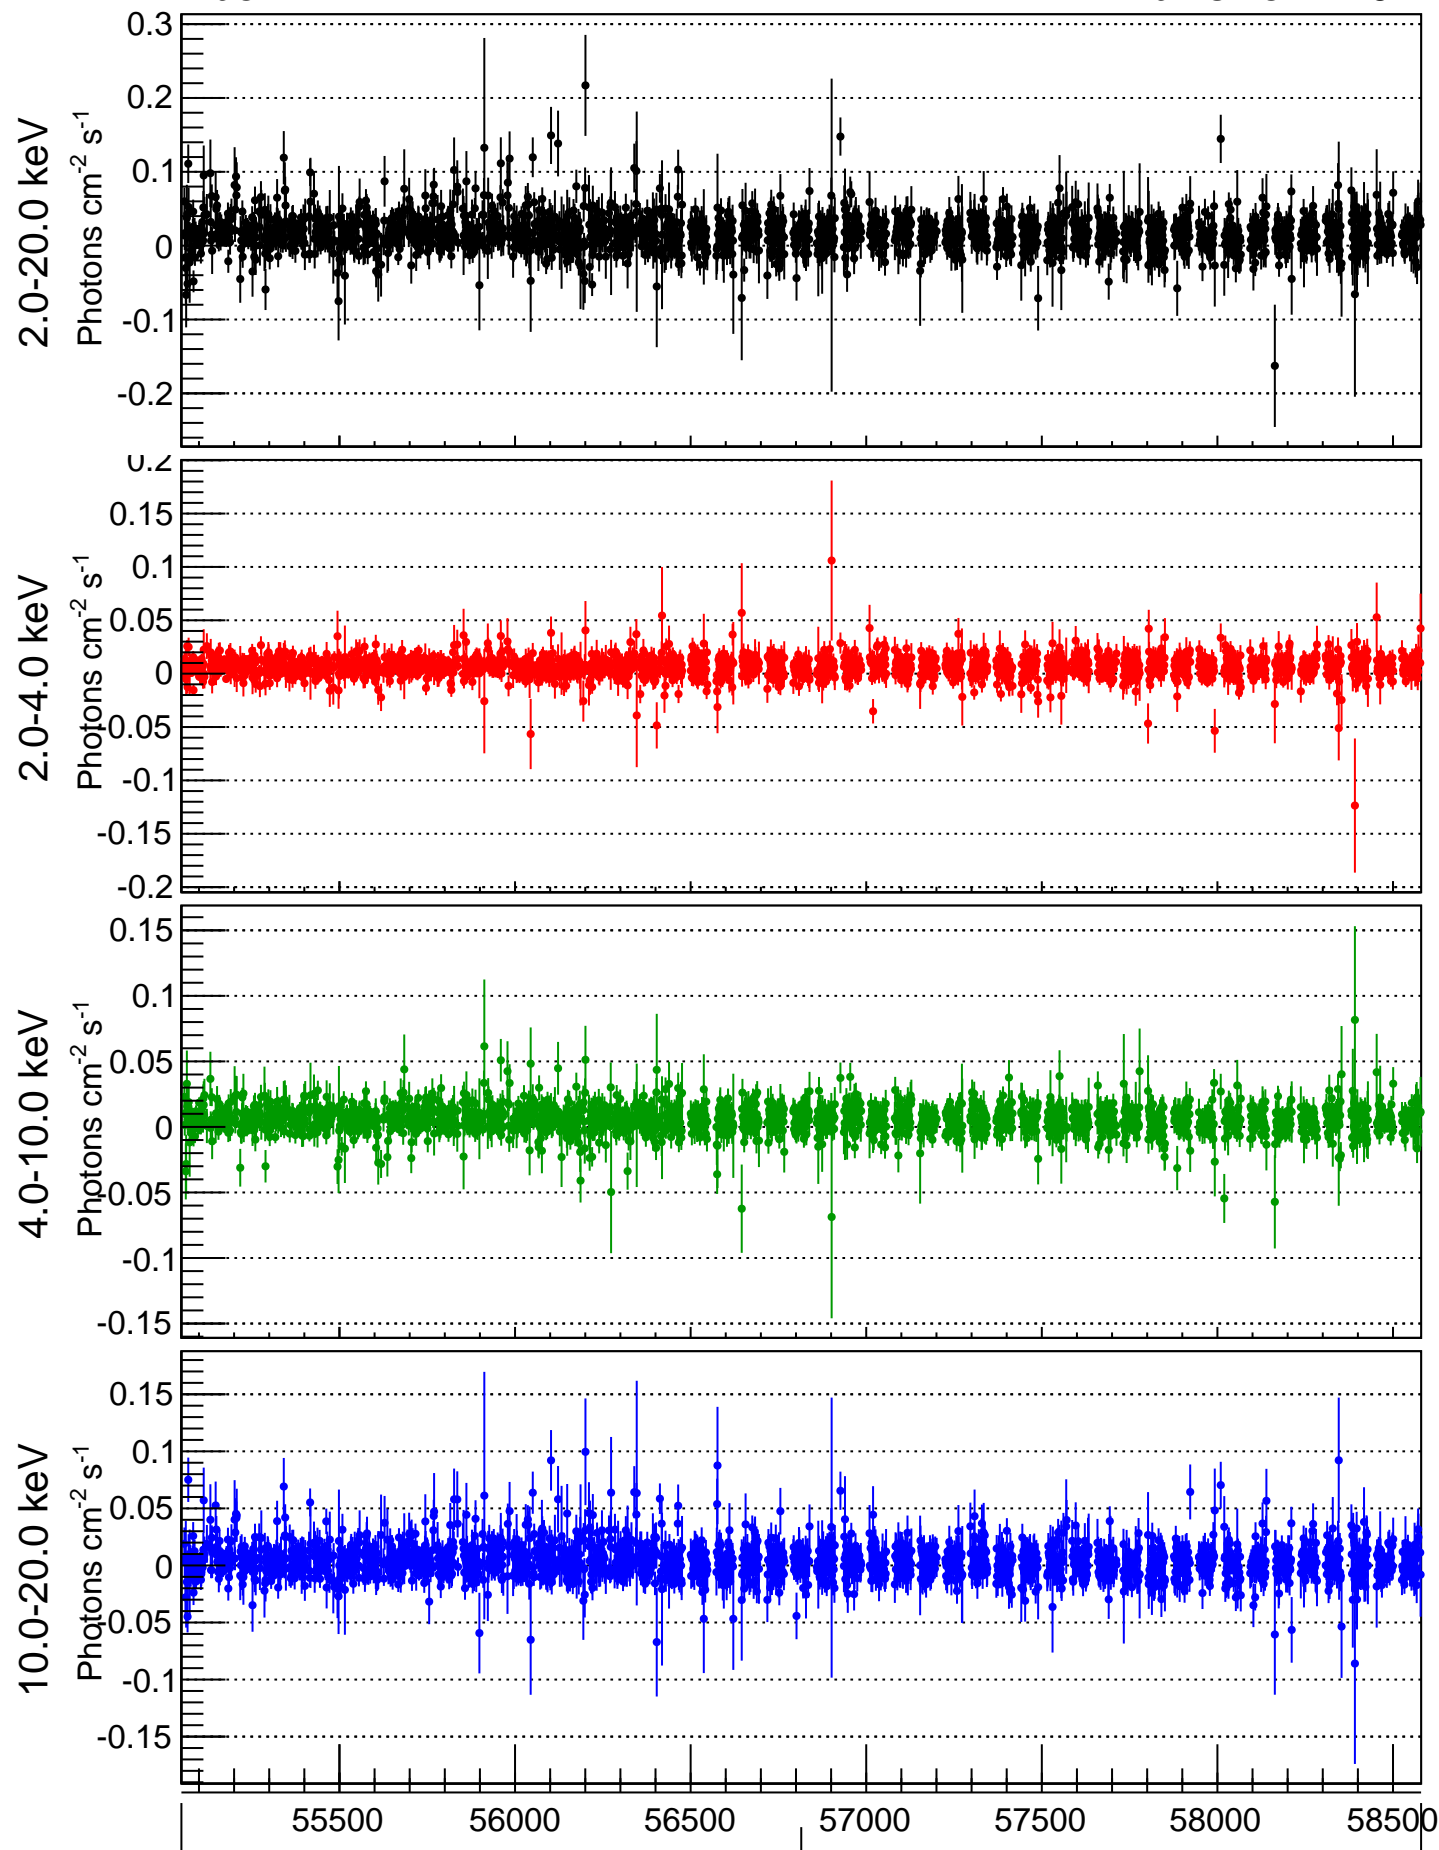

Abell 2142

binsize=24.0h

2009-08-07

2019-04-07