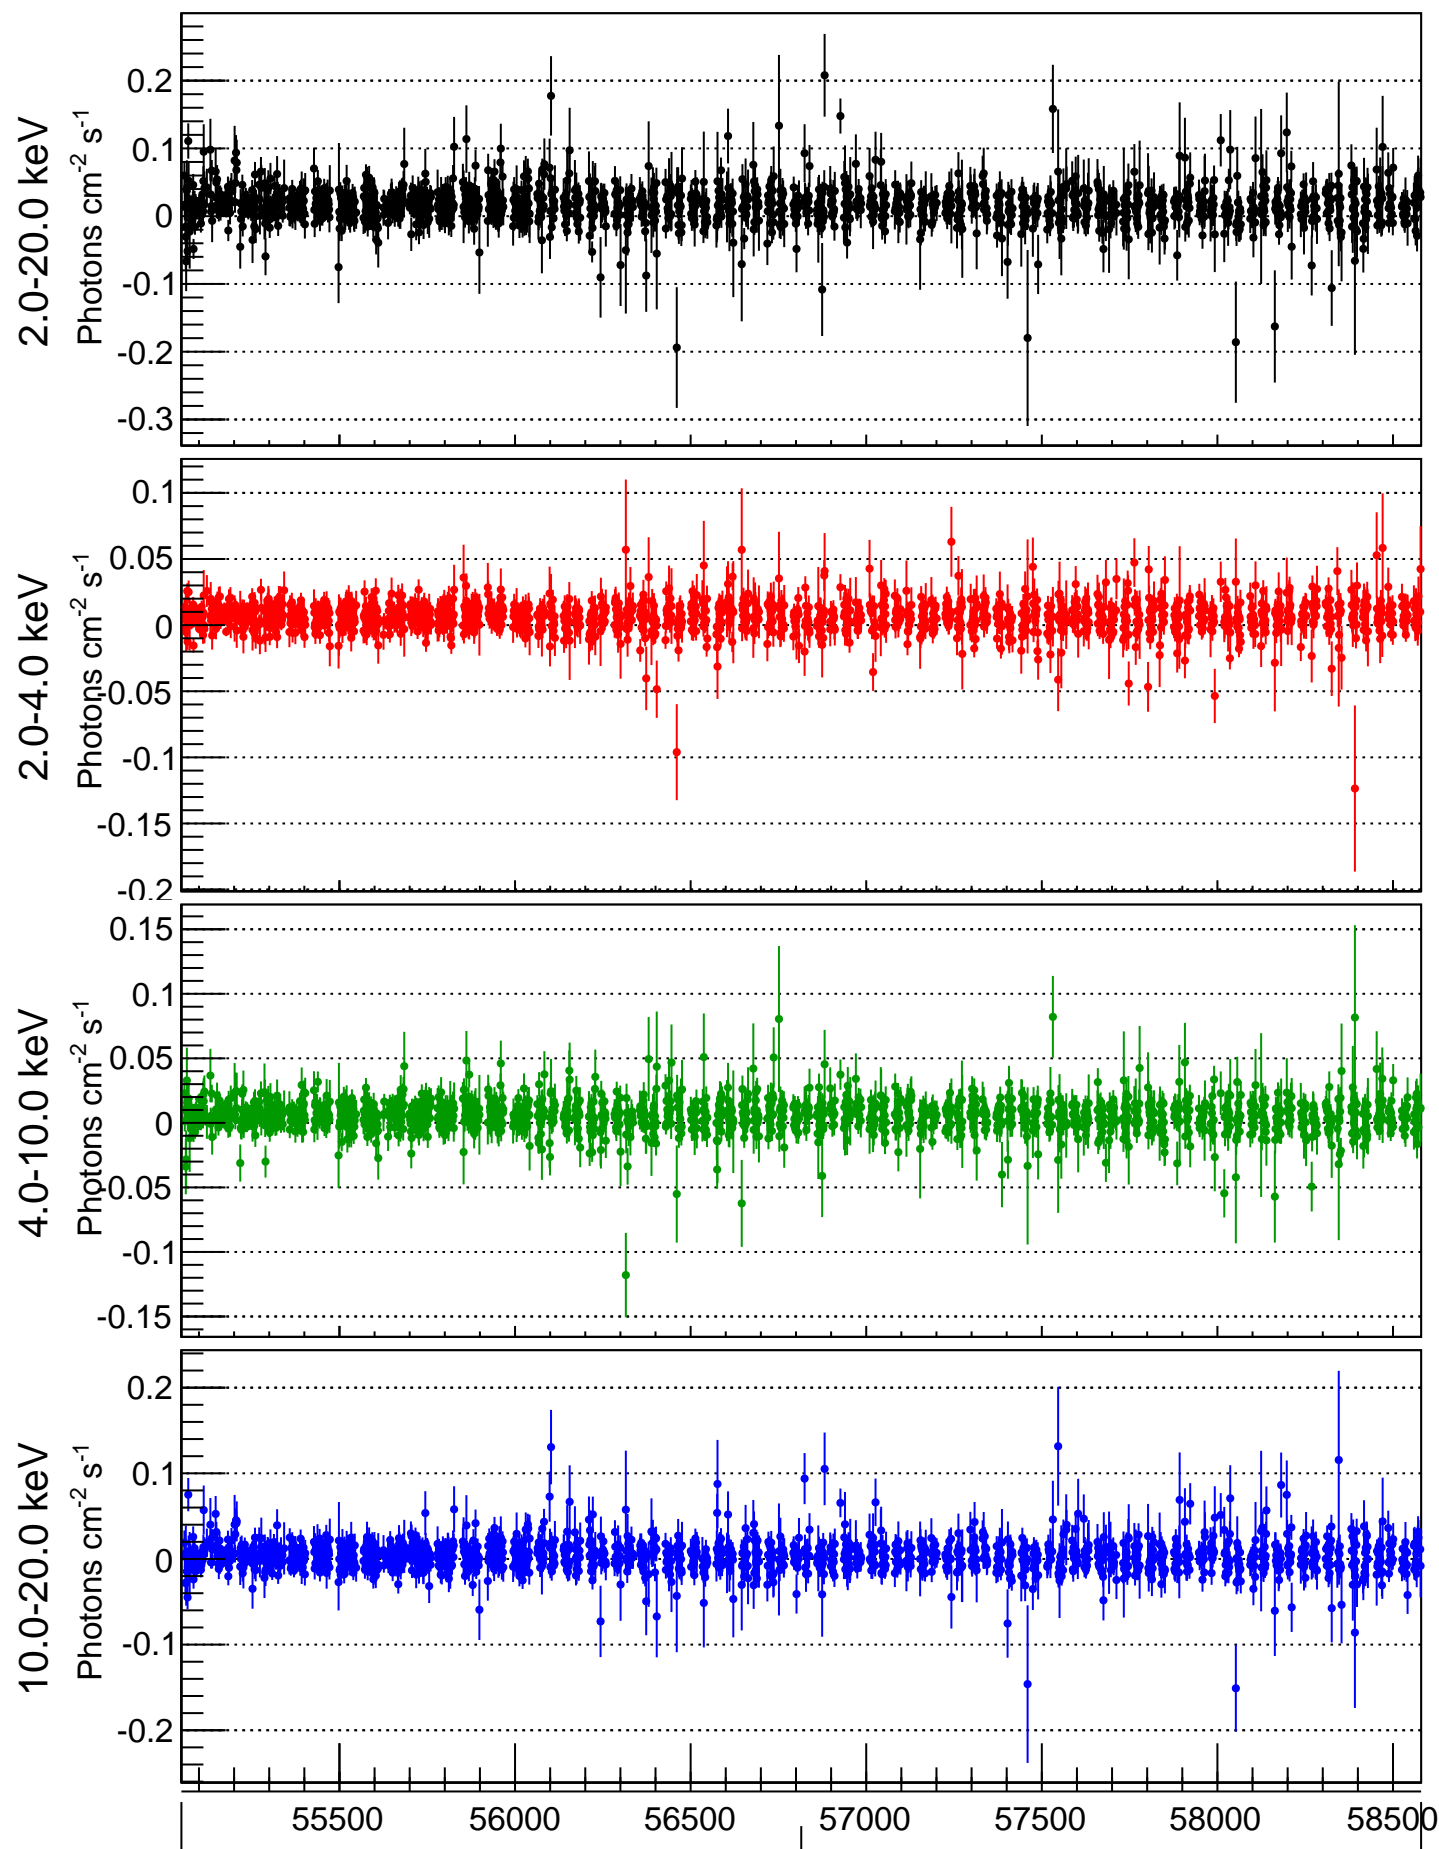

Abell 2142

binsize=24.0h

2009-08-07

2019-04-07