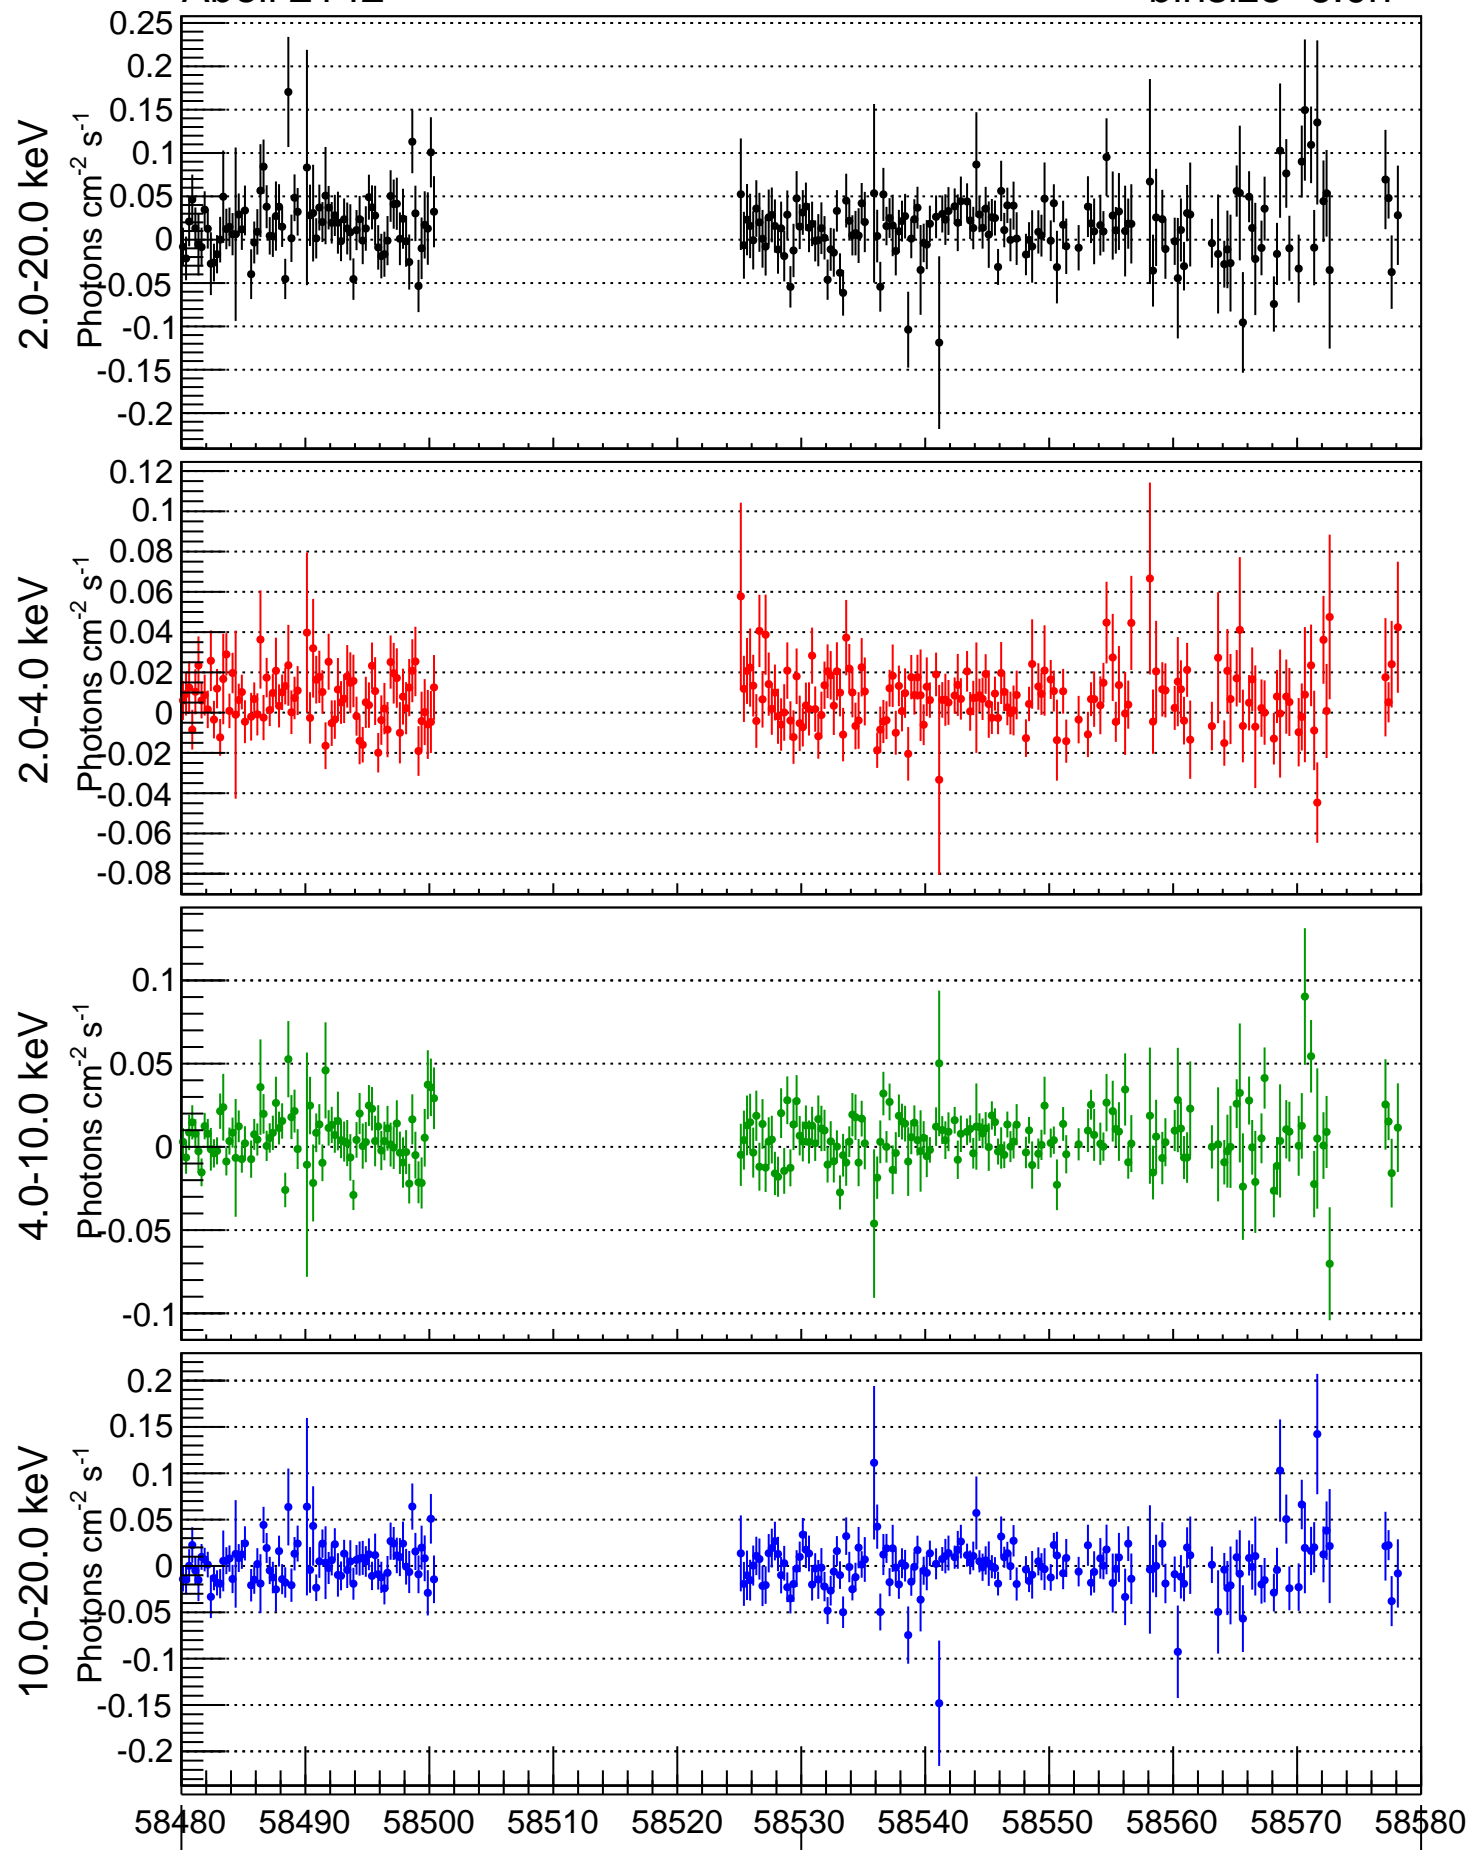

Abell 2142

binsize=6.0h

2018-12-28

2019-04-07