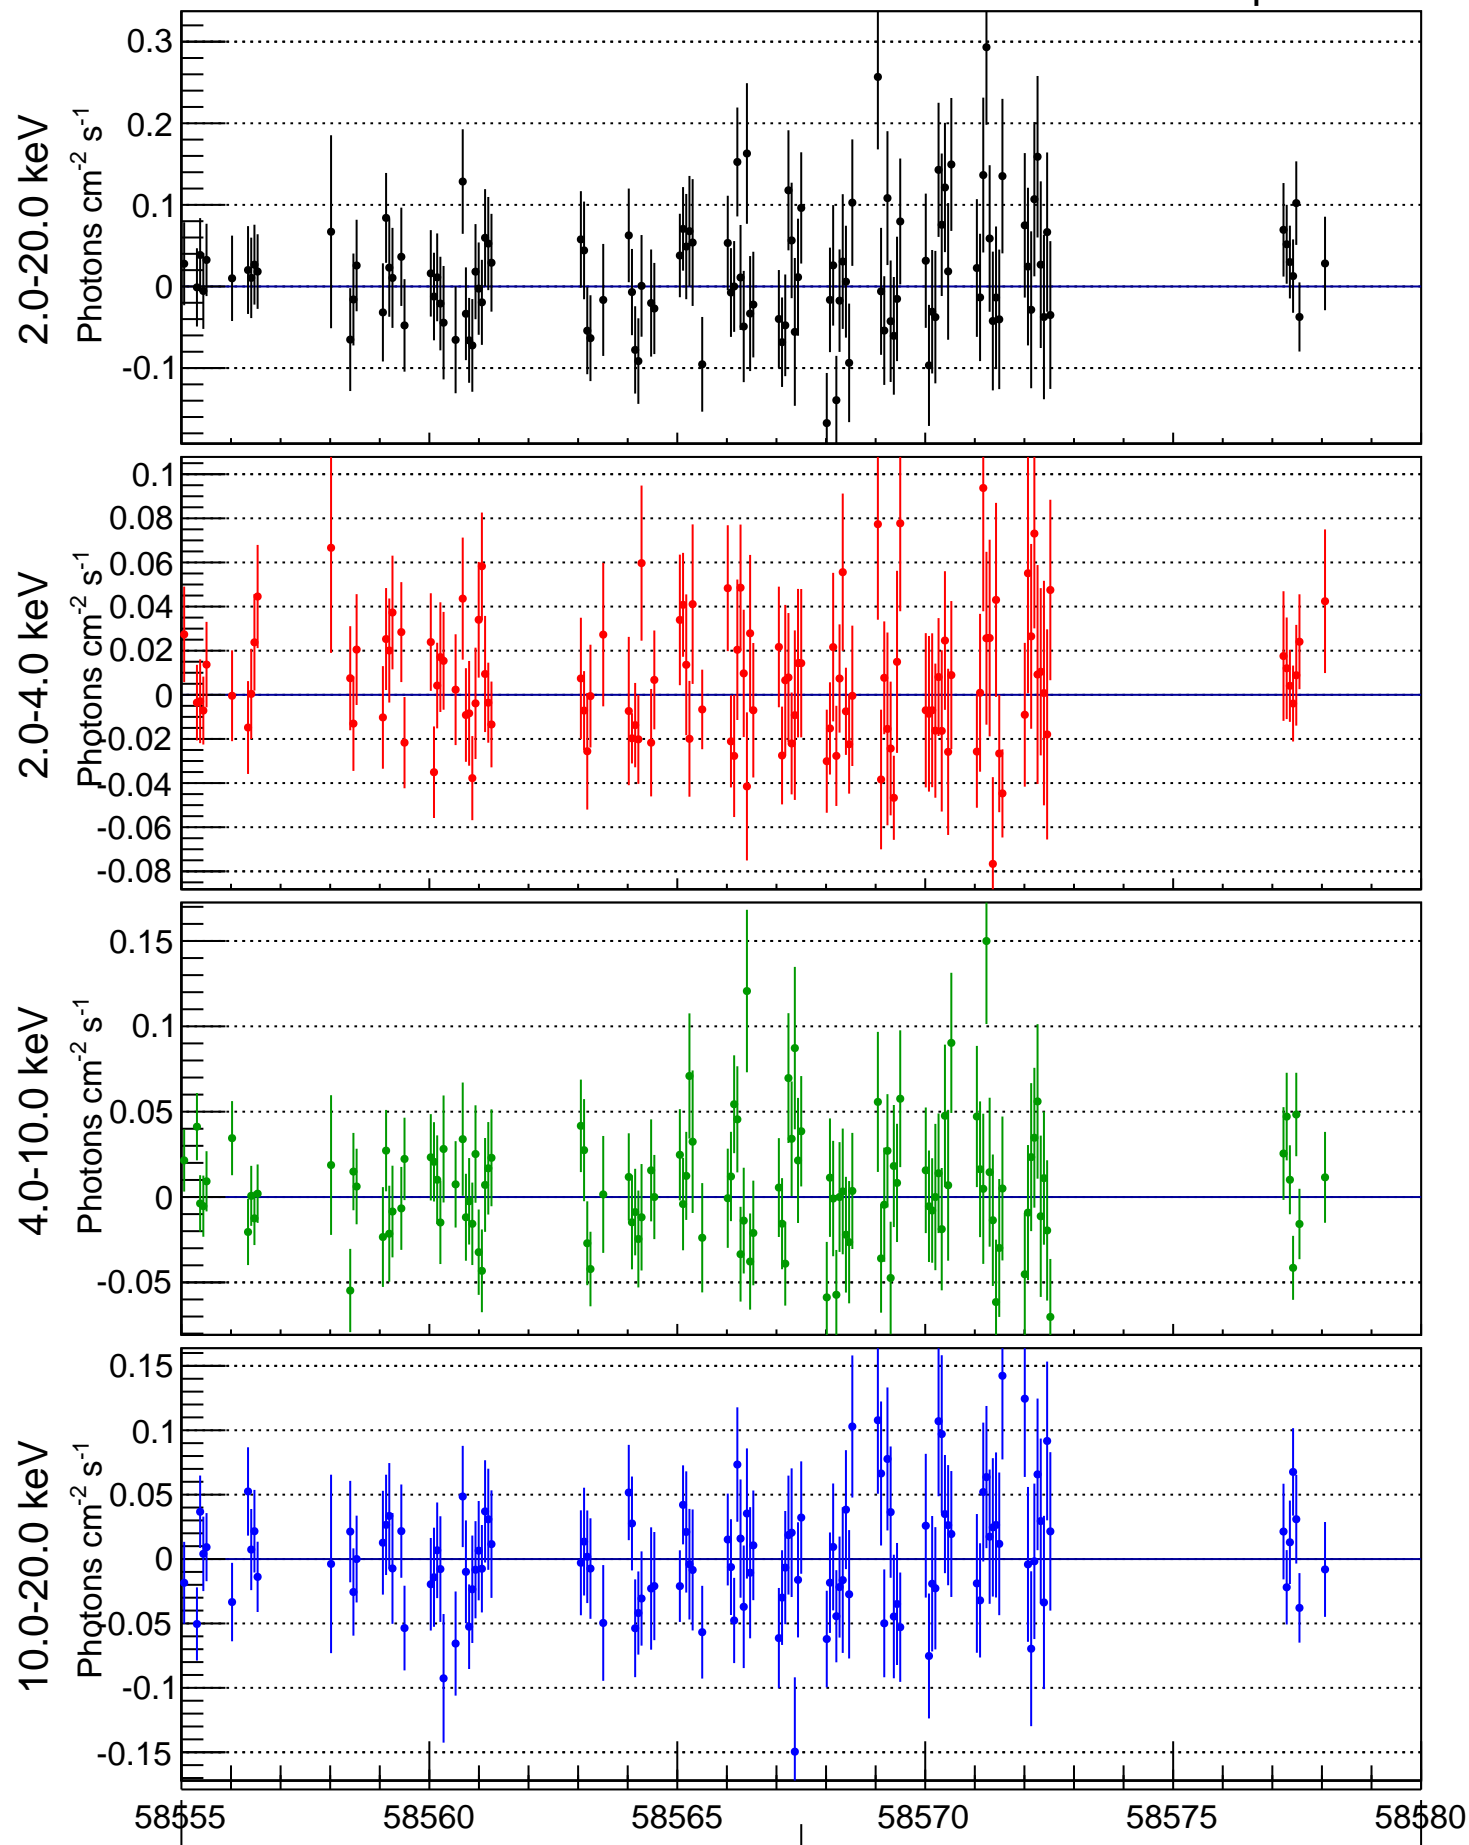

Abell 2142

Data per scan

2019-03-13

2019-04-07