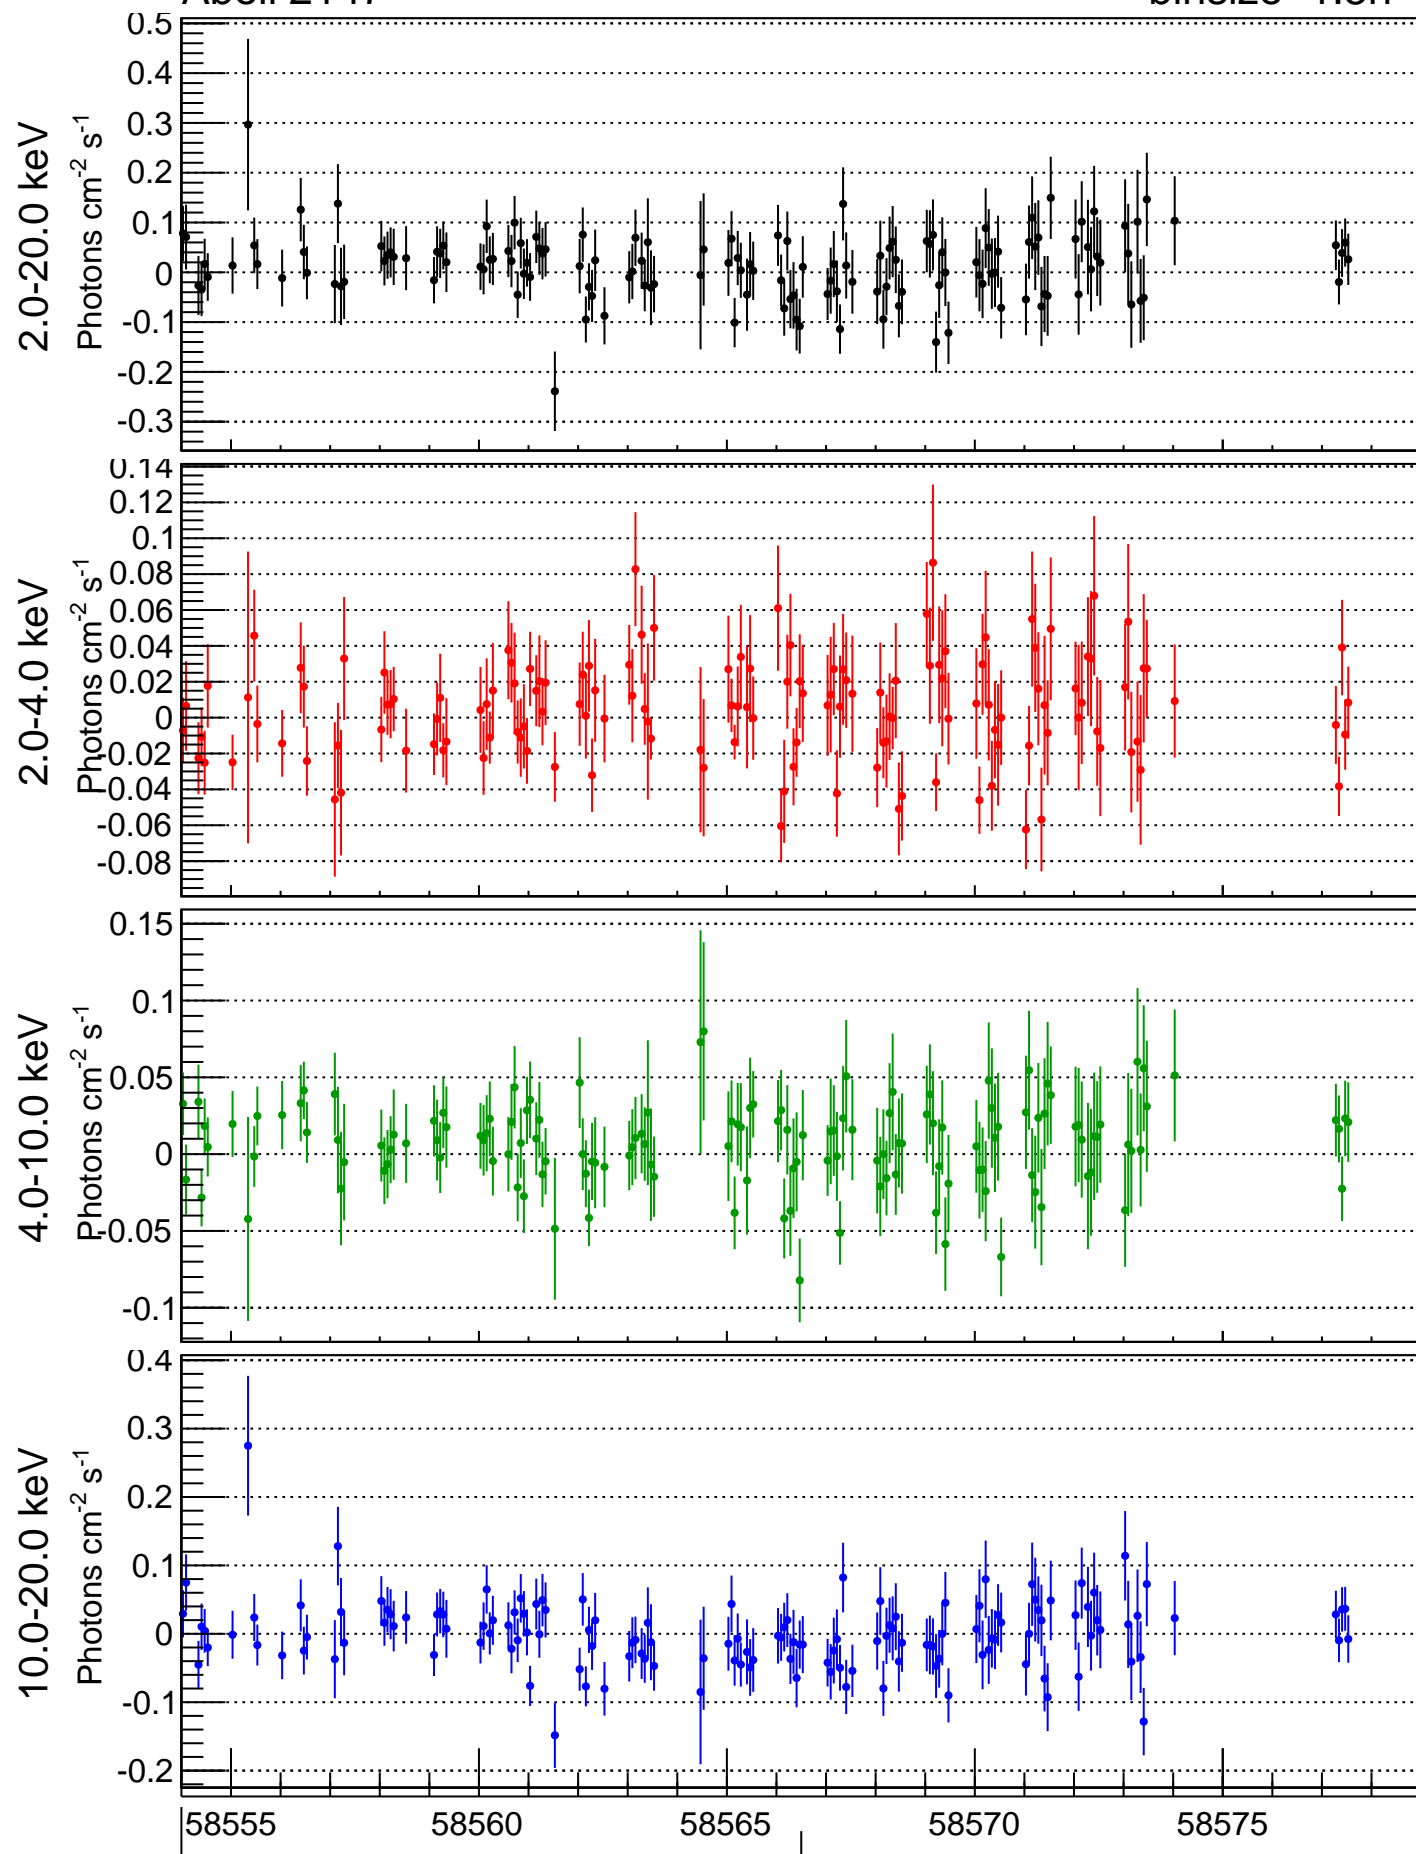

Abell 2147

binsize=1.5h

2019-03-12

2019-04-06